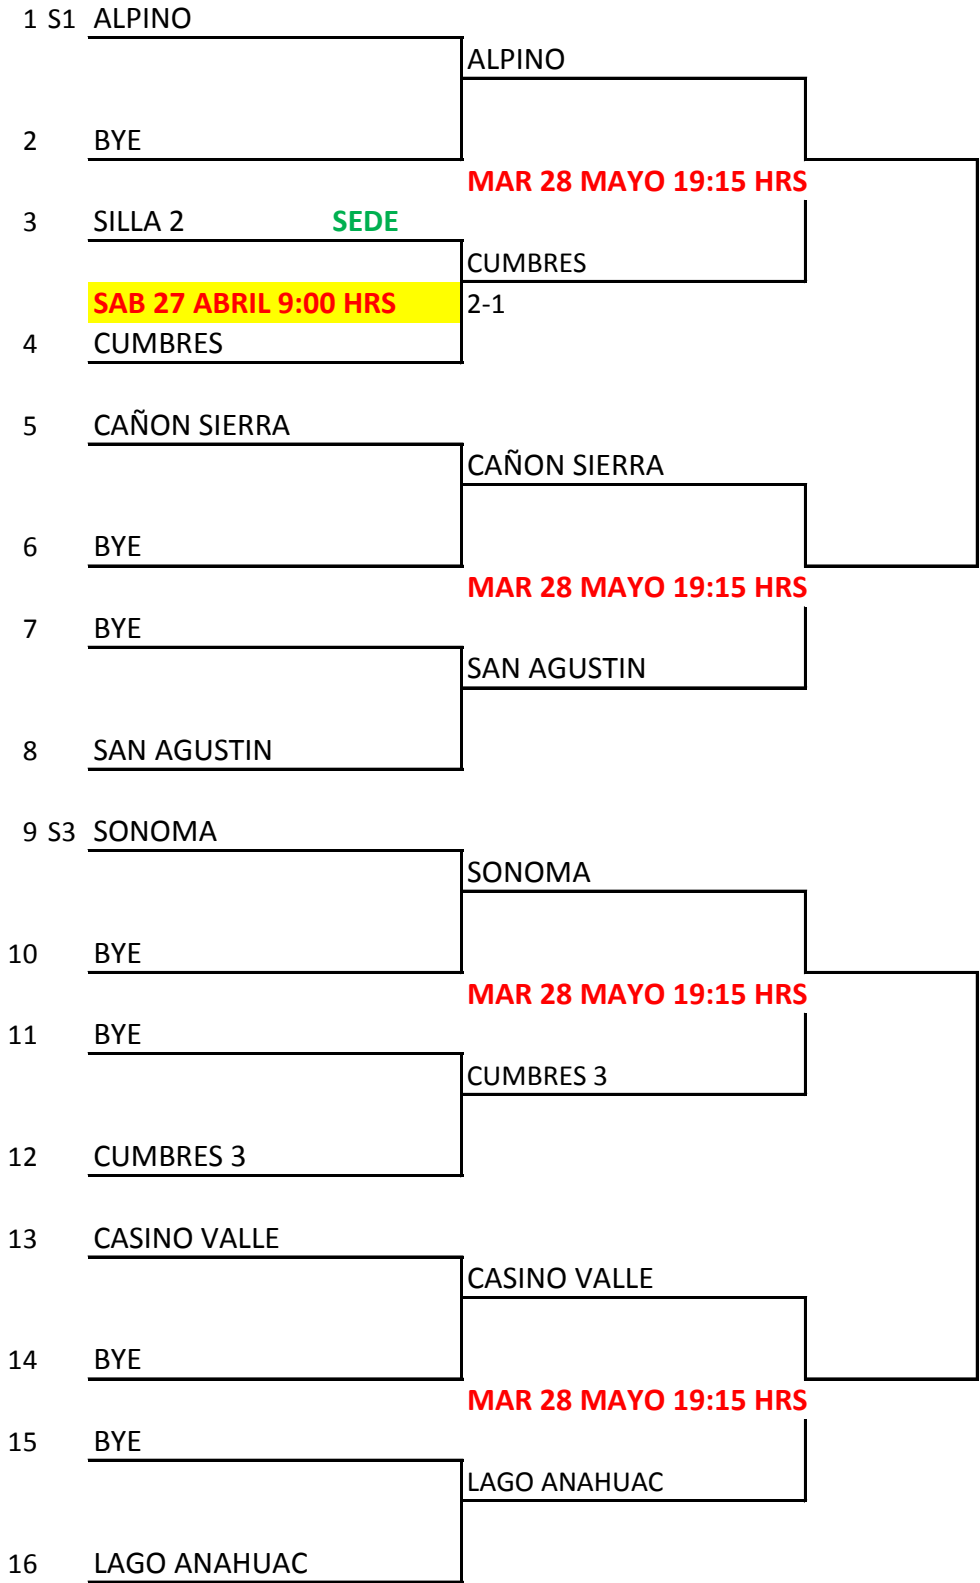

INTERCLUBES VERANO 2024

FINALES CATEGORIA A VARONIL

INTERCLUBES VERANO 2024
FINALES CATEGORIA B VARONIL

INTERCLUBES VERANO 2024
FINALES CATEGORIA C VARONIL

INTERCLUBES VERANO 2024
FINALES CATEGORIA D VARONIL

1 S1	SILLA	SILLA
2	BYE	
3	CASINO VALLE 2 SEDE	CASINO VALLE
4	LAGO TORRES 2	WO
MAR 28 MAYO 19:15 HRS		
5	CUMBRES 2	CUMBRES 2
6	LAGO ANAHUAC 2 SEDE	2-1
MAR 28 MAYO 19:15 HRS		
7	SAN AGUSTIN	TENNIS CENTER
8	TENNIS CENTER SEDE	2-1
MAR 28 MAYO 19:15 HRS		
9 S3	SONOMA 2 SEDE	SONOMA 2
10	NOVA	2-1
MAR 28 MAYO 19:15 HRS		
11	SILLA 2	CONTRY
12	CONTRY SEDE	3-0
MAR 28 MAYO 19:15 HRS		
13	CAÑON SIERRA 3	CAÑON SIERRA 3
14	LAGO TORRES 4 SEDE	3-0
MAR 28 MAYO 19:15 HRS		
15	PRIMAVERA SEDE	PRIMAVERA
16 S6	ALPINO	2-1

17 S5	CUMBRES		LAGO TORRES
		SAB 27 ABRIL 9:00 HRS	2-1
18	LAGO TORRES	SEDE	
			MAR 28 MAYO 19:15 HRS
19	CUMBRES 3		SIERRA MADRE
		SAB 27 ABRIL 9:00 HRS	3-0
20	SIERRA MADRE	SEDE	
21	CONTRY 2	SEDE	CONTRY 2
		SAB 27 ABRIL 9:00 HRS	2-1
22	COLINAS		
			MAR 28 MAYO 19:15 HRS
23	CAMPESTRE		CAÑON SIERRA
		SAB 27 ABRIL 9:00 HRS	2-1
24 S4	CAÑON SIERRA	SEDE	
25	CAÑON SIERRA 2		LAGO ANAHUAC
		SAB 27 ABRIL 9:00 HRS	2-1
26	LAGO ANAHUAC	SEDE	
			MAR 28 MAYO 19:15 HRS
27	SONOMA NC		COLINAS 2
			WO
28	COLINAS 2		
29	LAGO TORRES 3		CASINO VALLE
		SAB 27 ABRIL 9:00 HRS	3-0
30	CASINO VALLE	SEDE	
			MAR 28 MAYO 19:15 HRS
31	BYE		TENNIS CENTER 2
32 S2	TENNIS CENTER 2		

INTERCLUBES VERANO 2024
FINALES CATEGORIA DI VARONIL

17	NOVA	NOVA
18	BYE	
19	BYE	
20	SILLA	
21	LAGO ANAHUAC	LAGO ANAHUAC
22	BYE	
23	BYE	
24 S4	CAÑON SIERRA 3	
25	COLINAS 3	COLINAS 3
26	BYE	
27	BYE	
28	CAÑON SIERRA 4	
29	LAGO TORRES SEDE	ALPINO
30	ALPINO	3-0
31	BYE	
32 S2	CAÑON SIERRA	