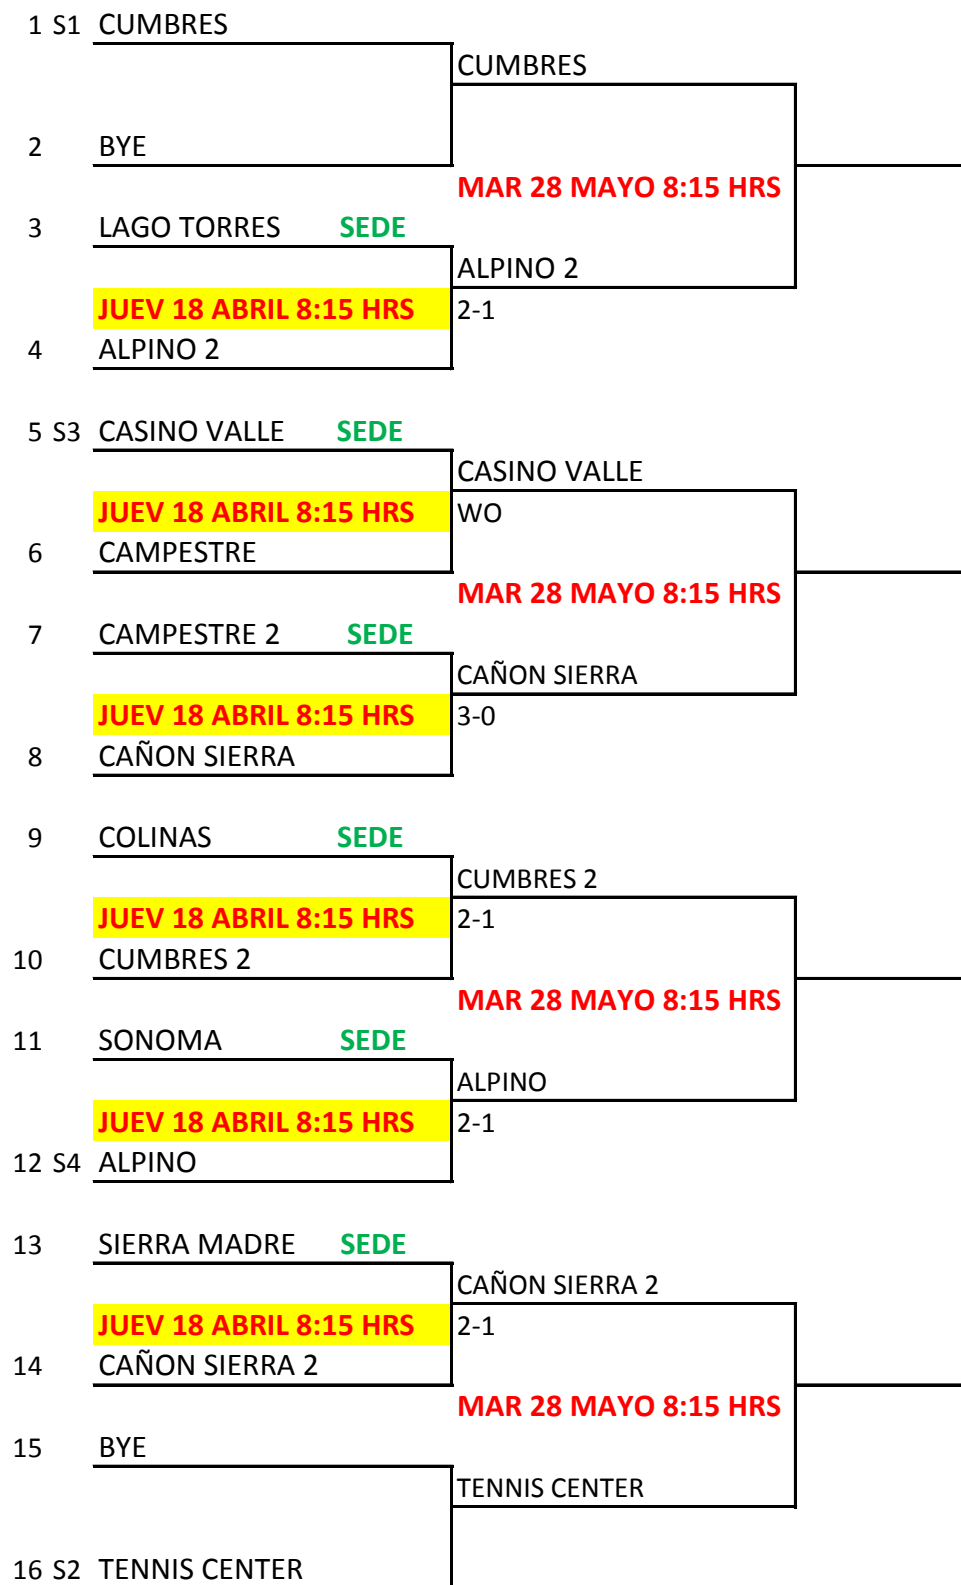

INTERCLUBES VERANO 2024
FINALES CATEGORIA D FEMENIL