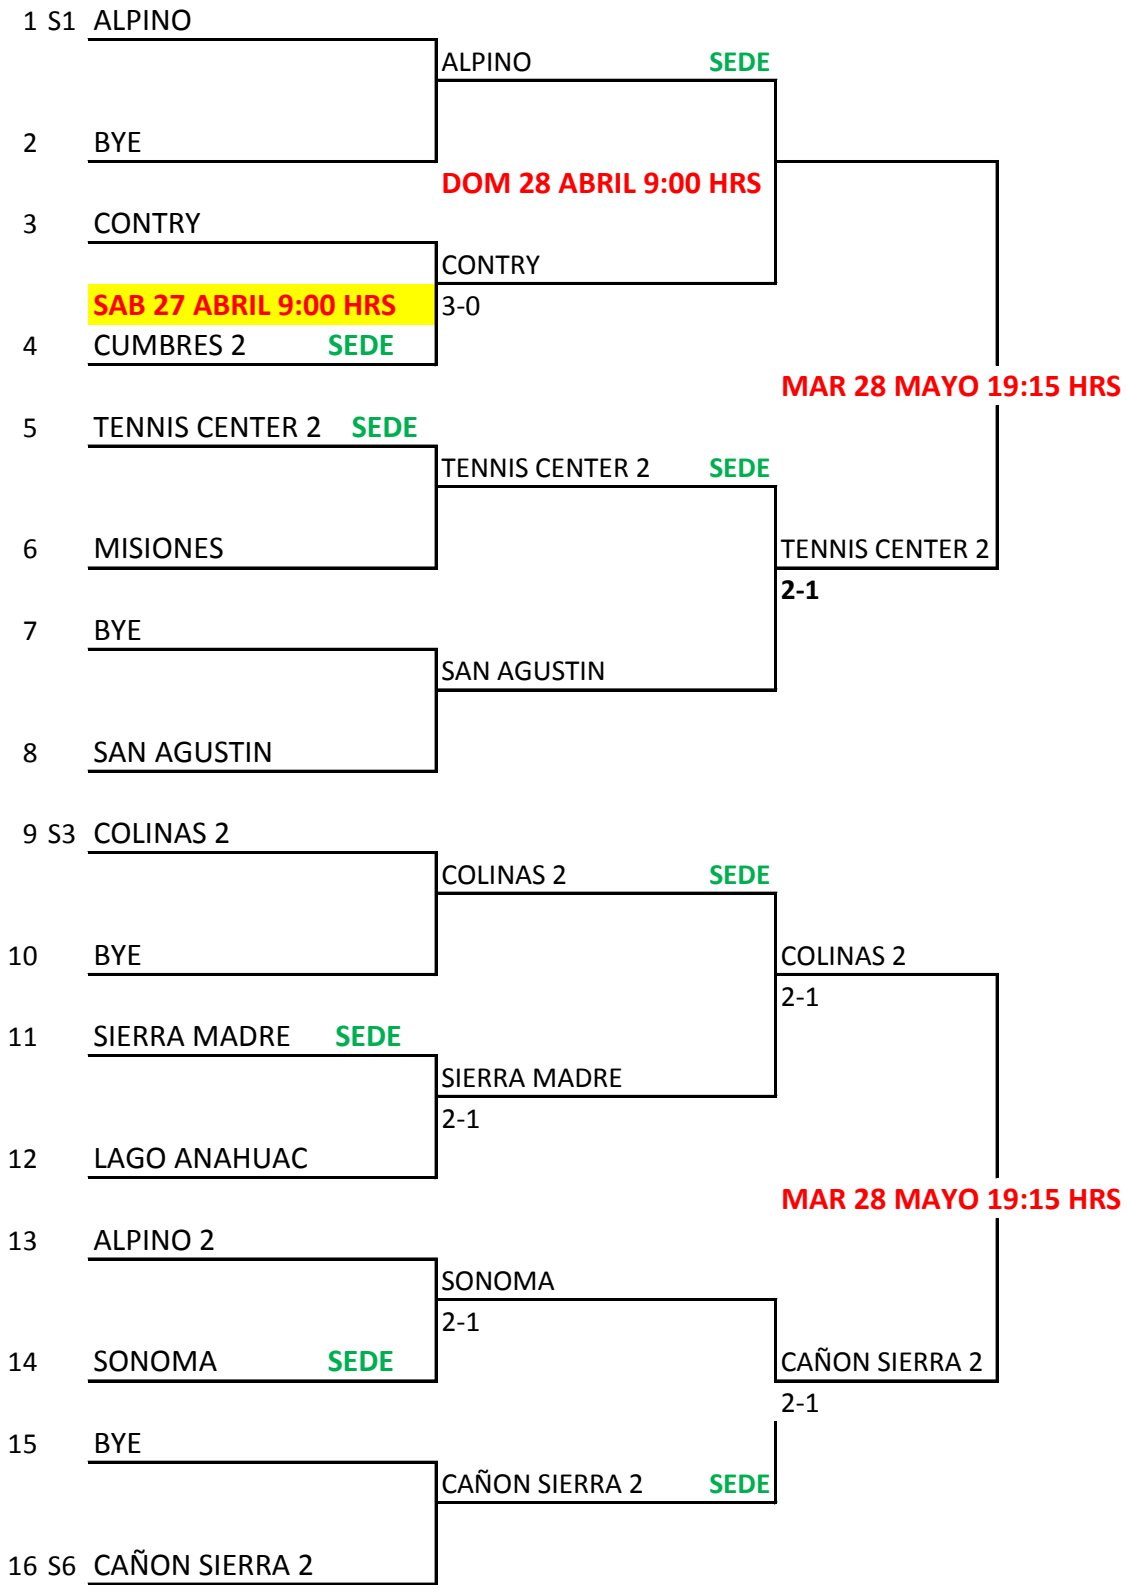

INTERCLUBES VERANO 2024

FINALES CATEGORIA A VARONIL

INTERCLUBES VERANO 2024
FINALES CATEGORIA B VARONIL

INTERCLUBES VERANO 2024
FINALES CATEGORIA C VARONIL

INTERCLUBES VERANO 2024
FINALES CATEGORIA D VARONIL

1 S1	SILLA	SILLA
2	BYE	
3	CASINO VALLE 2 SEDE	CASINO VALLE
4	LAGO TORRES 2	WO
MAR 28 MAYO 19:15 HRS		
5	CUMBRES 2	CUMBRES 2
6	LAGO ANAHUAC 2 SEDE	2-1
MAR 28 MAYO 19:15 HRS		
7	SAN AGUSTIN	TENNIS CENTER
8	TENNIS CENTER SEDE	2-1
MAR 28 MAYO 19:15 HRS		
9 S3	SONOMA 2 SEDE	SONOMA 2
10	NOVA	2-1
MAR 28 MAYO 19:15 HRS		
11	SILLA 2	CONTRY
12	CONTRY SEDE	3-0
MAR 28 MAYO 19:15 HRS		
13	CAÑON SIERRA 3	CAÑON SIERRA 3
14	LAGO TORRES 4 SEDE	3-0
MAR 28 MAYO 19:15 HRS		
15	PRIMAVERA SEDE	PRIMAVERA
16 S6	ALPINO	2-1

17 S5	CUMBRES		LAGO TORRES
		SAB 27 ABRIL 9:00 HRS	2-1
18	LAGO TORRES	SEDE	
			MAR 28 MAYO 19:15 HRS
19	CUMBRES 3		SIERRA MADRE
		SAB 27 ABRIL 9:00 HRS	3-0
20	SIERRA MADRE	SEDE	
21	CONTRY 2	SEDE	CONTRY 2
		SAB 27 ABRIL 9:00 HRS	2-1
22	COLINAS		
			MAR 28 MAYO 19:15 HRS
23	CAMPESTRE		CAÑON SIERRA
		SAB 27 ABRIL 9:00 HRS	2-1
24 S4	CAÑON SIERRA	SEDE	
25	CAÑON SIERRA 2		LAGO ANAHUAC
		SAB 27 ABRIL 9:00 HRS	2-1
26	LAGO ANAHUAC	SEDE	
			MAR 28 MAYO 19:15 HRS
27	SONOMA NC		COLINAS 2
			WO
28	COLINAS 2		
29	LAGO TORRES 3		CASINO VALLE
		SAB 27 ABRIL 9:00 HRS	3-0
30	CASINO VALLE	SEDE	
			MAR 28 MAYO 19:15 HRS
31	BYE		TENNIS CENTER 2
32 S2	TENNIS CENTER 2		

INTERCLUBES VERANO 2024
FINALES CATEGORIA DI VARONIL

17	NOVA	NOVA
18	BYE	
19	BYE	
20	SILLA	
21	LAGO ANAHUAC	LAGO ANAHUAC
22	BYE	
23	BYE	
24 S4	CAÑON SIERRA 3	
25	COLINAS 3	COLINAS 3
26	BYE	
27	BYE	
28	CAÑON SIERRA 4	
29	LAGO TORRES SEDE	ALPINO
30	ALPINO	3-0
31	BYE	
32 S2	CAÑON SIERRA	