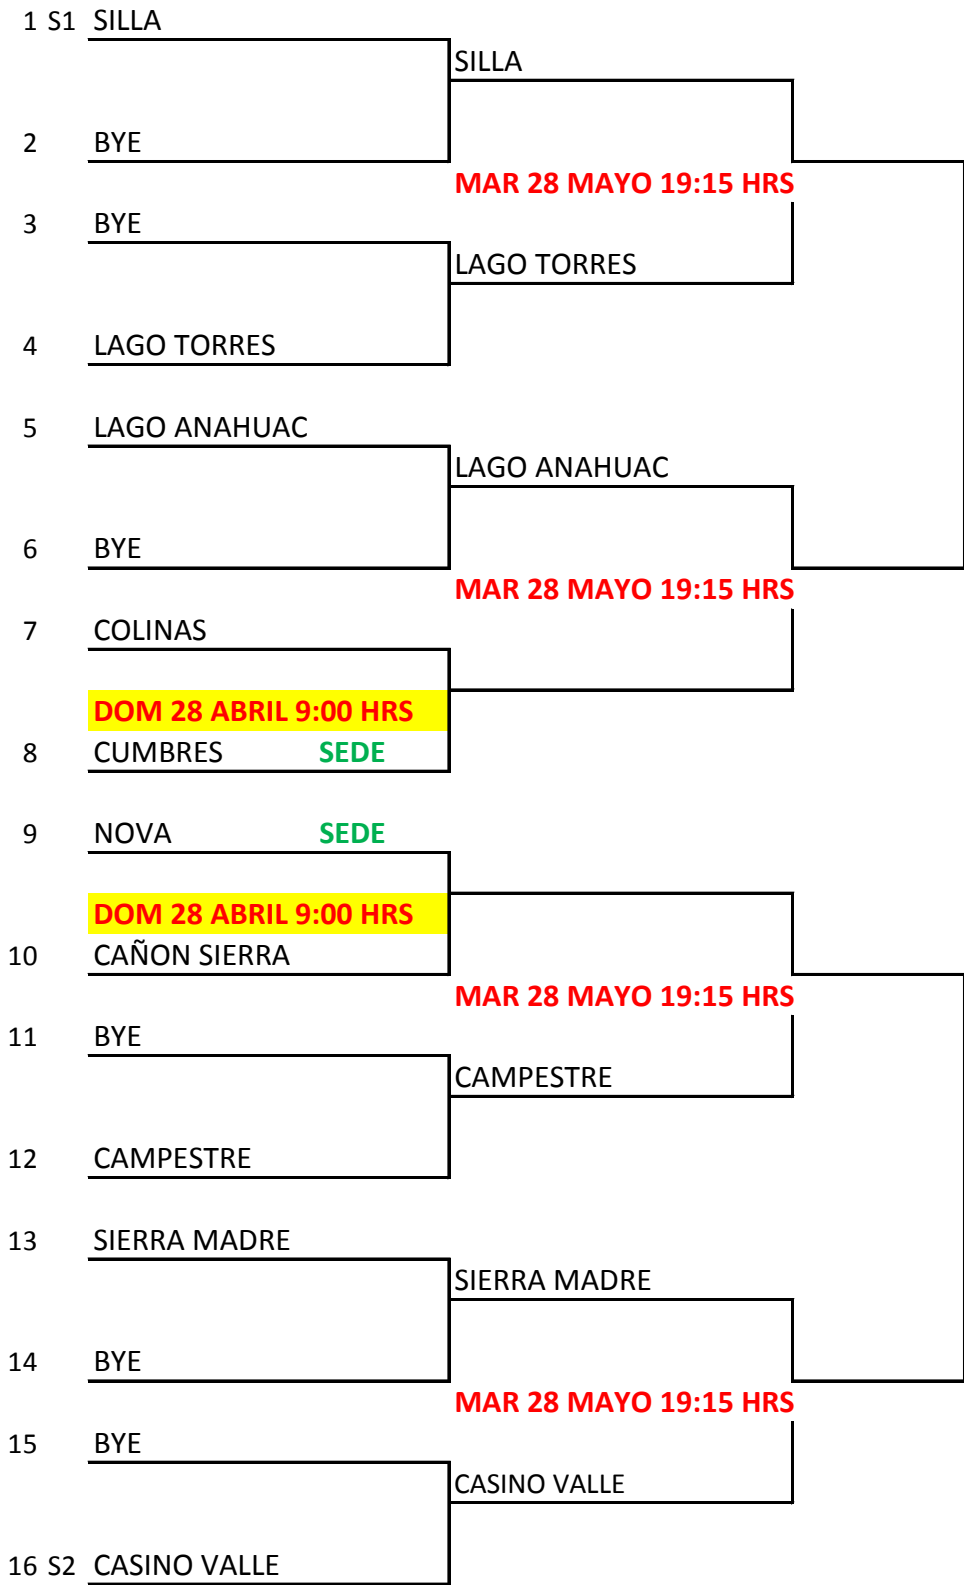

INTERCLUBES VERANO 2024

FINALES CATEGORIA A VARONIL

INTERCLUBES VERANO 2024
FINALES CATEGORIA B VARONIL

INTERCLUBES VERANO 2024
FINALES CATEGORIA C VARONIL

INTERCLUBES VERANO 2024
FINALES CATEGORIA D VARONIL

1 S1	SILLA	SILLA
2	BYE	
3	CASINO VALLE 2 SEDE	CASINO VALLE
4	LAGO TORRES 2	WO
MAR 28 MAYO 19:15 HRS		
5	CUMBRES 2	CUMBRES 2
6	LAGO ANAHUAC 2 SEDE	2-1
MAR 28 MAYO 19:15 HRS		
7	SAN AGUSTIN	TENNIS CENTER
8	TENNIS CENTER SEDE	2-1
MAR 28 MAYO 19:15 HRS		
9 S3	SONOMA 2 SEDE	SONOMA 2
10	NOVA	2-1
MAR 28 MAYO 19:15 HRS		
11	SILLA 2	CONTRY
12	CONTRY SEDE	3-0
MAR 28 MAYO 19:15 HRS		
13	CAÑON SIERRA 3	CAÑON SIERRA 3
14	LAGO TORRES 4 SEDE	3-0
MAR 28 MAYO 19:15 HRS		
15	PRIMAVERA SEDE	PRIMAVERA
16 S6	ALPINO	2-1

17 S5	CUMBRES		LAGO TORRES
		SAB 27 ABRIL 9:00 HRS	2-1
18	LAGO TORRES	SEDE	
			MAR 28 MAYO 19:15 HRS
19	CUMBRES 3		SIERRA MADRE
		SAB 27 ABRIL 9:00 HRS	3-0
20	SIERRA MADRE	SEDE	
21	CONTRY 2	SEDE	CONTRY 2
		SAB 27 ABRIL 9:00 HRS	2-1
22	COLINAS		
			MAR 28 MAYO 19:15 HRS
23	CAMPESTRE		CAÑON SIERRA
		SAB 27 ABRIL 9:00 HRS	2-1
24 S4	CAÑON SIERRA	SEDE	
25	CAÑON SIERRA 2		LAGO ANAHUAC
		SAB 27 ABRIL 9:00 HRS	2-1
26	LAGO ANAHUAC	SEDE	
			MAR 28 MAYO 19:15 HRS
27	SONOMA NC		COLINAS 2
			WO
28	COLINAS 2		
29	LAGO TORRES 3		CASINO VALLE
		SAB 27 ABRIL 9:00 HRS	3-0
30	CASINO VALLE	SEDE	
			MAR 28 MAYO 19:15 HRS
31	BYE		TENNIS CENTER 2
32 S2	TENNIS CENTER 2		

INTERCLUBES VERANO 2024
FINALES CATEGORIA DI VARONIL

17	NOVA	NOVA
18	BYE	
19	BYE	
20	SILLA	
21	LAGO ANAHUAC	LAGO ANAHUAC
22	BYE	
23	BYE	
24 S4	CAÑON SIERRA 3	
25	COLINAS 3	COLINAS 3
26	BYE	
27	BYE	
28	CAÑON SIERRA 4	
29	LAGO TORRES SEDE	ALPINO
30	ALPINO	3-0
31	BYE	
32 S2	CAÑON SIERRA	