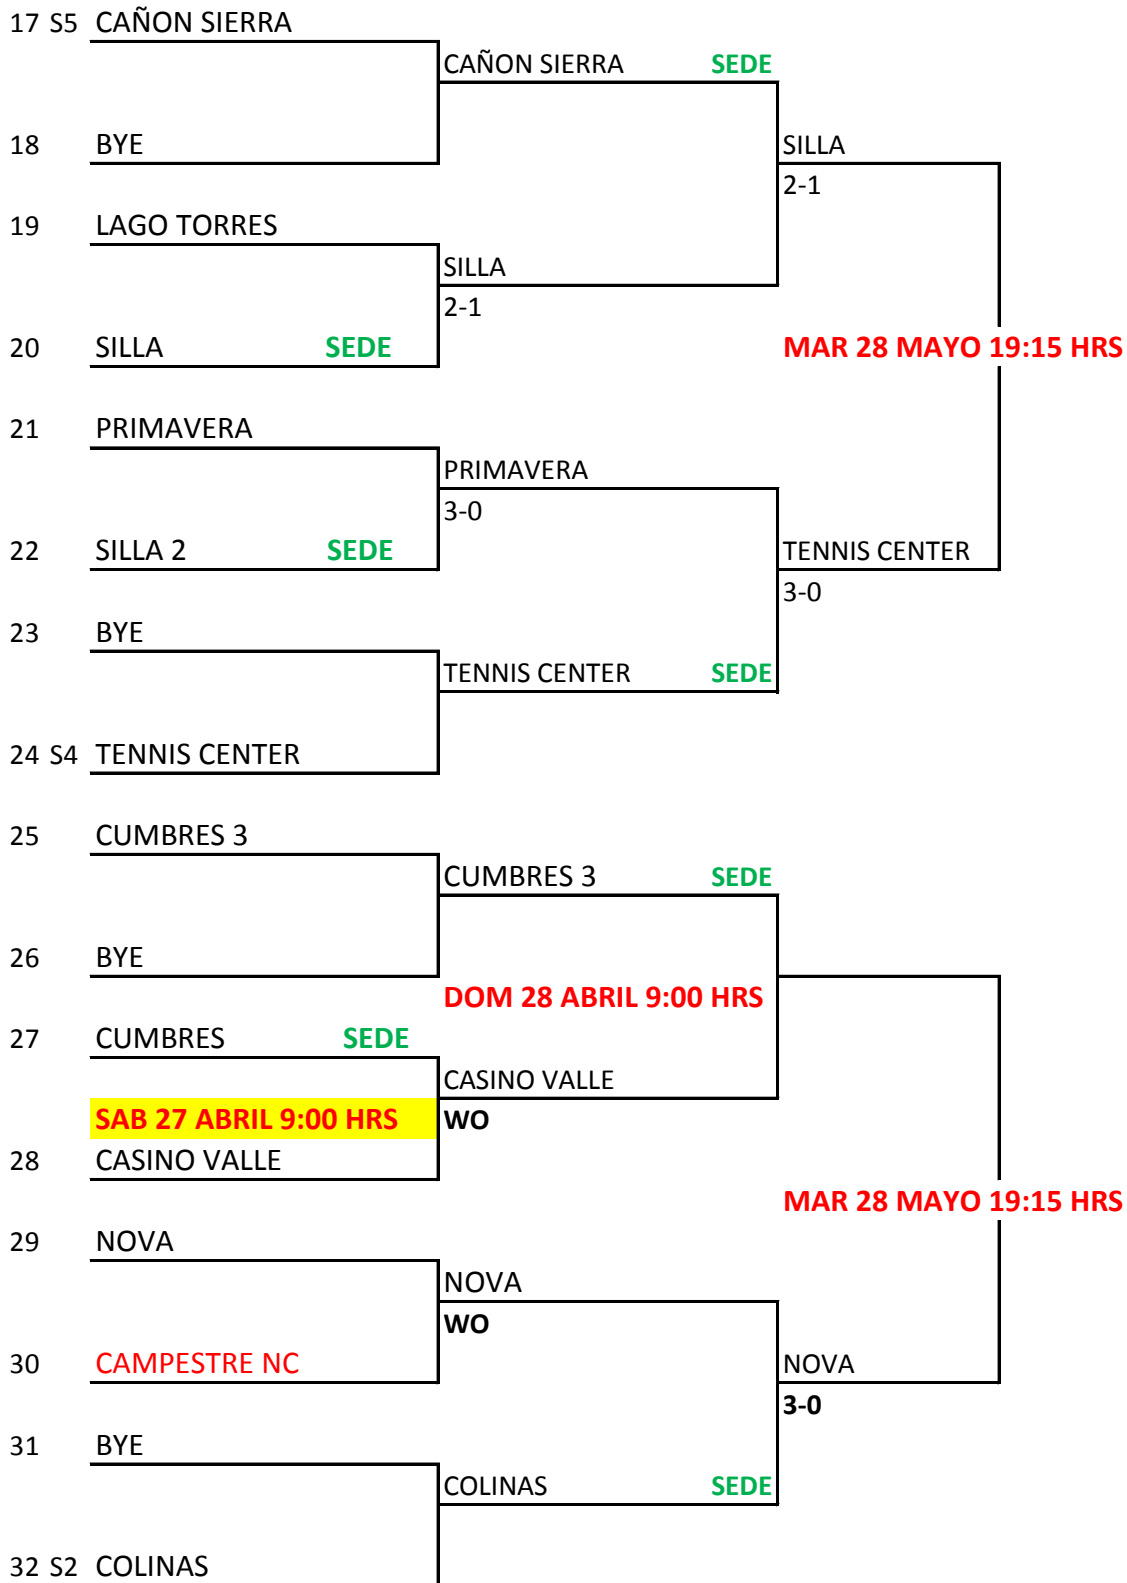

INTERCLUBES VERANO 2024

FINALES CATEGORIA A VARONIL

INTERCLUBES VERANO 2024
FINALES CATEGORIA B VARONIL

INTERCLUBES VERANO 2024
FINALES CATEGORIA C VARONIL

INTERCLUBES VERANO 2024
FINALES CATEGORIA D VARONIL

1 S1	SILLA	SILLA
2	BYE	
3	CASINO VALLE 2 SEDE	CASINO VALLE
4	LAGO TORRES 2	WO
MAR 28 MAYO 19:15 HRS		
5	CUMBRES 2	CUMBRES 2
6	LAGO ANAHUAC 2 SEDE	2-1
MAR 28 MAYO 19:15 HRS		
7	SAN AGUSTIN	TENNIS CENTER
8	TENNIS CENTER SEDE	2-1
MAR 28 MAYO 19:15 HRS		
9 S3	SONOMA 2 SEDE	SONOMA 2
10	NOVA	2-1
MAR 28 MAYO 19:15 HRS		
11	SILLA 2	CONTRY
12	CONTRY SEDE	3-0
MAR 28 MAYO 19:15 HRS		
13	CAÑON SIERRA 3	CAÑON SIERRA 3
14	LAGO TORRES 4 SEDE	3-0
MAR 28 MAYO 19:15 HRS		
15	PRIMAVERA SEDE	PRIMAVERA
16 S6	ALPINO	2-1

17 S5	CUMBRES		LAGO TORRES
		SAB 27 ABRIL 9:00 HRS	2-1
18	LAGO TORRES	SEDE	
			MAR 28 MAYO 19:15 HRS
19	CUMBRES 3		SIERRA MADRE
		SAB 27 ABRIL 9:00 HRS	3-0
20	SIERRA MADRE	SEDE	
21	CONTRY 2	SEDE	CONTRY 2
		SAB 27 ABRIL 9:00 HRS	2-1
22	COLINAS		
			MAR 28 MAYO 19:15 HRS
23	CAMPESTRE		CAÑON SIERRA
		SAB 27 ABRIL 9:00 HRS	2-1
24 S4	CAÑON SIERRA	SEDE	
25	CAÑON SIERRA 2		LAGO ANAHUAC
		SAB 27 ABRIL 9:00 HRS	2-1
26	LAGO ANAHUAC	SEDE	
			MAR 28 MAYO 19:15 HRS
27	SONOMA NC		COLINAS 2
			WO
28	COLINAS 2		
29	LAGO TORRES 3		CASINO VALLE
		SAB 27 ABRIL 9:00 HRS	3-0
30	CASINO VALLE	SEDE	
			MAR 28 MAYO 19:15 HRS
31	BYE		TENNIS CENTER 2
32 S2	TENNIS CENTER 2		

INTERCLUBES VERANO 2024
FINALES CATEGORIA DI VARONIL

17	NOVA	NOVA
18	BYE	
19	BYE	
20	SILLA	
21	LAGO ANAHUAC	LAGO ANAHUAC
22	BYE	
23	BYE	
24 S4	CAÑON SIERRA 3	
25	COLINAS 3	COLINAS 3
26	BYE	
27	BYE	
28	CAÑON SIERRA 4	
29	LAGO TORRES SEDE	ALPINO
30	ALPINO	3-0
31	BYE	
32 S2	CAÑON SIERRA	