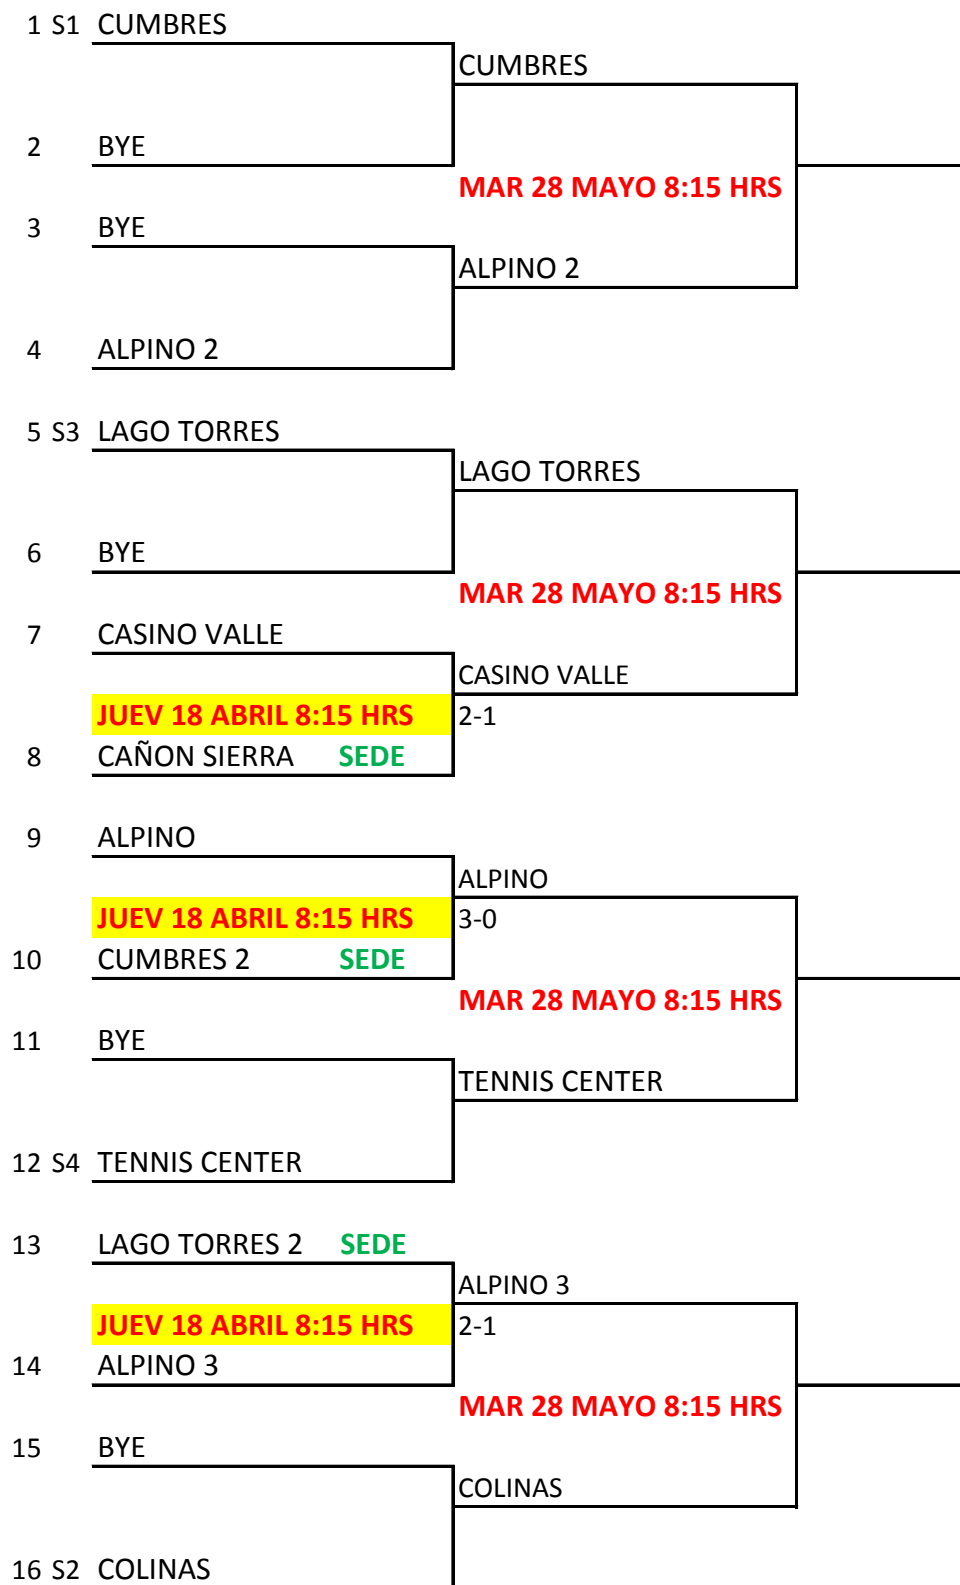

XXXVII CAMPEONATO INTERCLUBES DE TENIS

B FEMENIL-Ronda Eliminatoria

* EN ESTA CATEGORIA LOS EQUIPOS QUE PIERDAN 2 O MÁS SERIES POR DEFAULT (WO) NO CALIFICARÁN A FINALES.

B FEMENIL - Grupo UNICO (RR PARA CALIFICAR A 4os DE FINAL)

		1	2	3	4	5	6	7
1	LAGO TORRES		G 2-1	G WO	G 2-1	G WO	P 1-2	R7
2	TENNIS CENTER	P 1-2		G WO	P 1-2	P 1-2	R7	P 1-2
3	MISIONES	P WO	P WO		P WO	P WO	P WO	P WO
4	ALPINO	P 1-2	G 2-1	G WO		G 3-0	G 2-1	P 1-2
5	SIERRA MADRE	P WO	G 2-1	G WO	P 0-3		P 1-2	P 1-2
6	ALPINO 2	G 2-1	R7	G WO	P 1-2	G 2-1		G 2-1
7	CASINO VALLE	R7	G 2-1	G WO	G 2-1	G 2-1	P 1-2	

INTERCLUBES VERANO 2024
FINALES CATEGORIA C FEMENIL