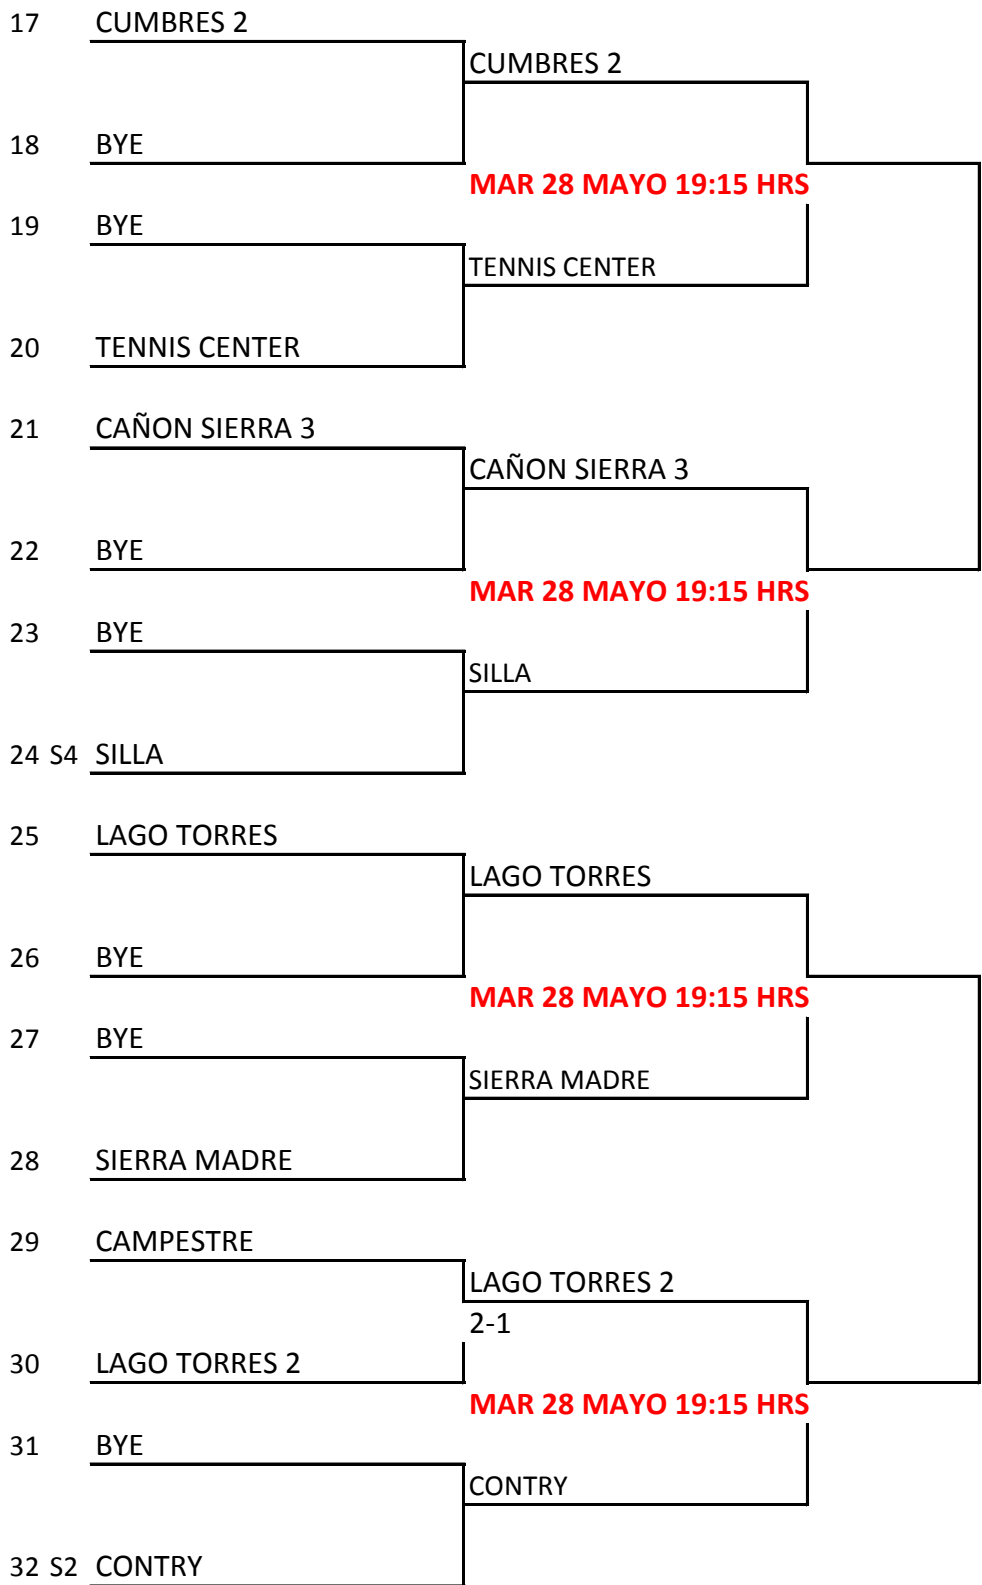

INTERCLUBES VERANO 2024

FINALES CATEGORIA A VARONIL

INTERCLUBES VERANO 2024
FINALES CATEGORIA B VARONIL

INTERCLUBES VERANO 2024
FINALES CATEGORIA C VARONIL

INTERCLUBES VERANO 2024
FINALES CATEGORIA D VARONIL

1 S1	SILLA	SILLA
2	BYE	
3	CASINO VALLE 2 SEDE	CASINO VALLE
4	LAGO TORRES 2	WO
MAR 28 MAYO 19:15 HRS		
5	CUMBRES 2	CUMBRES 2
6	LAGO ANAHUAC 2 SEDE	2-1
MAR 28 MAYO 19:15 HRS		
7	SAN AGUSTIN	TENNIS CENTER
8	TENNIS CENTER SEDE	2-1
MAR 28 MAYO 19:15 HRS		
9 S3	SONOMA 2 SEDE	SONOMA 2
10	NOVA	2-1
MAR 28 MAYO 19:15 HRS		
11	SILLA 2	CONTRY
12	CONTRY SEDE	3-0
MAR 28 MAYO 19:15 HRS		
13	CAÑON SIERRA 3	CAÑON SIERRA 3
14	LAGO TORRES 4 SEDE	3-0
MAR 28 MAYO 19:15 HRS		
15	PRIMAVERA SEDE	PRIMAVERA
16 S6	ALPINO	2-1

17 S5	CUMBRES		LAGO TORRES
		SAB 27 ABRIL 9:00 HRS	2-1
18	LAGO TORRES	SEDE	
			MAR 28 MAYO 19:15 HRS
19	CUMBRES 3		SIERRA MADRE
		SAB 27 ABRIL 9:00 HRS	3-0
20	SIERRA MADRE	SEDE	
21	CONTRY 2	SEDE	CONTRY 2
		SAB 27 ABRIL 9:00 HRS	2-1
22	COLINAS		
			MAR 28 MAYO 19:15 HRS
23	CAMPESTRE		CAÑON SIERRA
		SAB 27 ABRIL 9:00 HRS	2-1
24 S4	CAÑON SIERRA	SEDE	
25	CAÑON SIERRA 2		LAGO ANAHUAC
		SAB 27 ABRIL 9:00 HRS	2-1
26	LAGO ANAHUAC	SEDE	
			MAR 28 MAYO 19:15 HRS
27	SONOMA NC		COLINAS 2
			WO
28	COLINAS 2		
29	LAGO TORRES 3		CASINO VALLE
		SAB 27 ABRIL 9:00 HRS	3-0
30	CASINO VALLE	SEDE	
			MAR 28 MAYO 19:15 HRS
31	BYE		TENNIS CENTER 2
32 S2	TENNIS CENTER 2		

INTERCLUBES VERANO 2024
FINALES CATEGORIA DI VARONIL

17	NOVA	NOVA
18	BYE	
19	BYE	
20	SILLA	
21	LAGO ANAHUAC	LAGO ANAHUAC
22	BYE	
23	BYE	
24 S4	CAÑON SIERRA 3	
25	COLINAS 3	COLINAS 3
26	BYE	
27	BYE	
28	CAÑON SIERRA 4	
29	LAGO TORRES SEDE	ALPINO
30	ALPINO	3-0
31	BYE	
32 S2	CAÑON SIERRA	