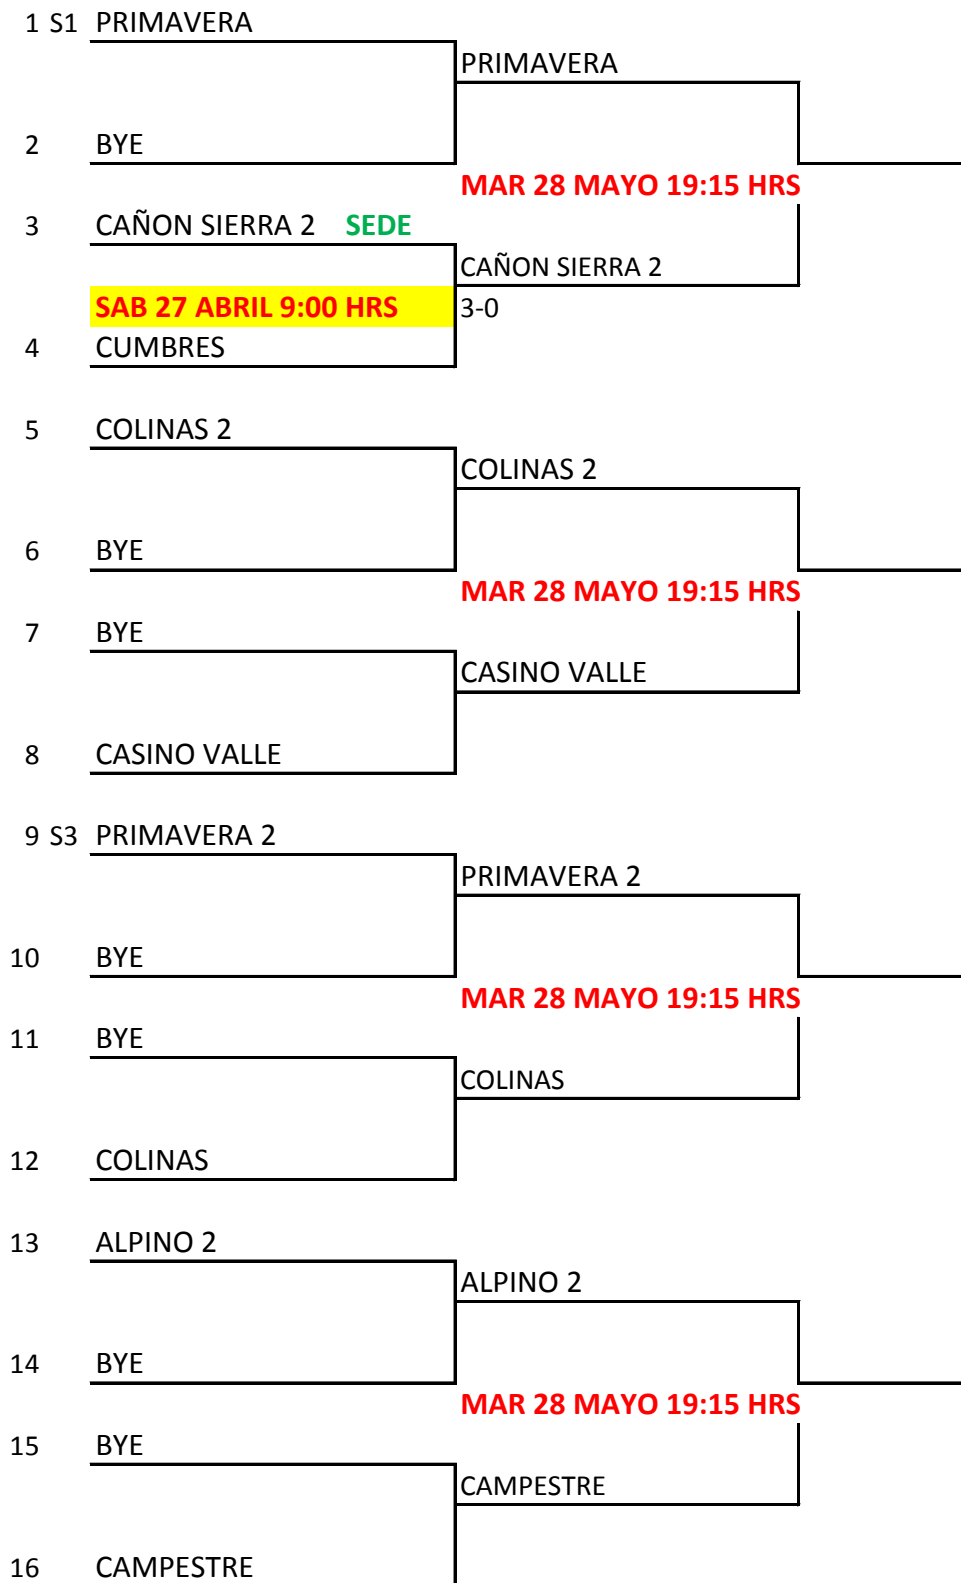

INTERCLUBES VERANO 2024

FINALES CATEGORIA A VARONIL

INTERCLUBES VERANO 2024
FINALES CATEGORIA B VARONIL

INTERCLUBES VERANO 2024
FINALES CATEGORIA C VARONIL

INTERCLUBES VERANO 2024
FINALES CATEGORIA D VARONIL

1 S1	SILLA	SILLA
2	BYE	
3	CASINO VALLE 2 SEDE	CASINO VALLE
4	LAGO TORRES 2	WO
MAR 28 MAYO 19:15 HRS		
5	CUMBRES 2	CUMBRES 2
6	LAGO ANAHUAC 2 SEDE	2-1
MAR 28 MAYO 19:15 HRS		
7	SAN AGUSTIN	TENNIS CENTER
8	TENNIS CENTER SEDE	2-1
MAR 28 MAYO 19:15 HRS		
9 S3	SONOMA 2 SEDE	SONOMA 2
10	NOVA	2-1
MAR 28 MAYO 19:15 HRS		
11	SILLA 2	CONTRY
12	CONTRY SEDE	3-0
MAR 28 MAYO 19:15 HRS		
13	CAÑON SIERRA 3	CAÑON SIERRA 3
14	LAGO TORRES 4 SEDE	3-0
MAR 28 MAYO 19:15 HRS		
15	PRIMAVERA SEDE	PRIMAVERA
16 S6	ALPINO	2-1

17 S5	CUMBRES		LAGO TORRES
		SAB 27 ABRIL 9:00 HRS	2-1
18	LAGO TORRES	SEDE	
			MAR 28 MAYO 19:15 HRS
19	CUMBRES 3		SIERRA MADRE
		SAB 27 ABRIL 9:00 HRS	3-0
20	SIERRA MADRE	SEDE	
21	CONTRY 2	SEDE	CONTRY 2
		SAB 27 ABRIL 9:00 HRS	2-1
22	COLINAS		
			MAR 28 MAYO 19:15 HRS
23	CAMPESTRE		CAÑON SIERRA
		SAB 27 ABRIL 9:00 HRS	2-1
24 S4	CAÑON SIERRA	SEDE	
25	CAÑON SIERRA 2		LAGO ANAHUAC
		SAB 27 ABRIL 9:00 HRS	2-1
26	LAGO ANAHUAC	SEDE	
			MAR 28 MAYO 19:15 HRS
27	SONOMA NC		COLINAS 2
			WO
28	COLINAS 2		
29	LAGO TORRES 3		CASINO VALLE
		SAB 27 ABRIL 9:00 HRS	3-0
30	CASINO VALLE	SEDE	
			MAR 28 MAYO 19:15 HRS
31	BYE		TENNIS CENTER 2
32 S2	TENNIS CENTER 2		

INTERCLUBES VERANO 2024
FINALES CATEGORIA DI VARONIL

17	NOVA	NOVA
18	BYE	
19	BYE	
20	SILLA	
21	LAGO ANAHUAC	LAGO ANAHUAC
22	BYE	
23	BYE	
24 S4	CAÑON SIERRA 3	
25	COLINAS 3	COLINAS 3
26	BYE	
27	BYE	
28	CAÑON SIERRA 4	
29	LAGO TORRES SEDE	ALPINO
30	ALPINO	3-0
31	BYE	
32 S2	CAÑON SIERRA	