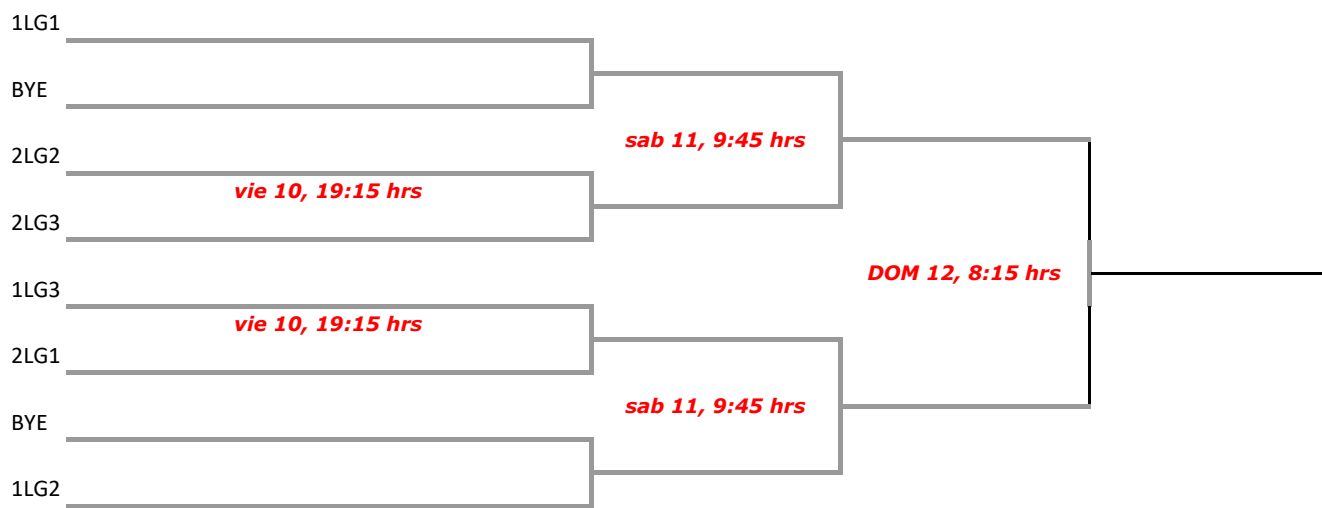

CATEGORÍA B VARONIL

Grupo 1		1	2	3
1	<u>JOSE MORENO CERVANTES</u>		<u>R3</u>	<u>G 6/1 6/3</u>
2	<u>DARIO TELLEZ</u>	<u>R3</u>		<u>R2</u>
3	<u>LUIS ALFONSO MADRID</u>	<u>P 1/6 3/6</u>	<u>R2</u>	
		CAÑÓN lun 6, 19:15 pm	CAÑÓN mie 8, 20:30 pm	CAÑÓN jue 9, 20:30 pm
		RONDA 1	RONDA 2	RONDA 3
		1 - 3	2 - 3	1 - 2

Grupo 2		1	2	3	4
1	<u>VICTOR MANUEL MASON</u>		<u>R3</u>	<u>R2</u>	<u>P 4/6 4/6</u>
2	<u>RICARDO CASTELLANOS</u>	<u>R3</u>		<u>G 6/2 6/1</u>	<u>R2</u>
3	<u>JOSE FRAUSTO ARIAS</u>	<u>R2</u>	<u>P 2/6 1/6</u>		<u>R3</u>
4	<u>GUILLERMO BLACKALLER</u>	<u>G 6/4 6/4</u>	<u>R2</u>	<u>R3</u>	
		CAÑÓN lun 6, 19:15 pm	CAÑÓN mie 8, 20:30 pm	CAÑÓN jue 9, 20:30 pm	
		RONDA 1	RONDA 2	RONDA 3	
		1 - 4 2 - 3	1 - 3 4 - 2	1 - 2 3 - 4	

Grupo 3		1	2	3	4
1	<u>PLACIDO VEGA RENDON</u>		<u>R3</u>	<u>R2</u>	<u>G 6/1 6/0</u>
2	<u>DIEGO CHAVEZ RODRIGUEZ</u>	<u>R3</u>		<u>G WO</u>	<u>R2</u>
3	<u>JOSE ANTONIO REYES</u>	<u>R2</u>	<u>P WO</u>		<u>R3</u>
4	<u>HECTOR LOZANO</u>	<u>P 1/6 0/6</u>	<u>R2</u>	<u>R3</u>	
		CAÑÓN lun 6, 19:15 pm	CAÑÓN mie 8, 20:30 pm	CAÑÓN jue 9, 20:30 pm	
		RONDA 1	RONDA 2	RONDA 3	
		1 - 4 2 - 3	1 - 3 4 - 2	1 - 2 3 - 4