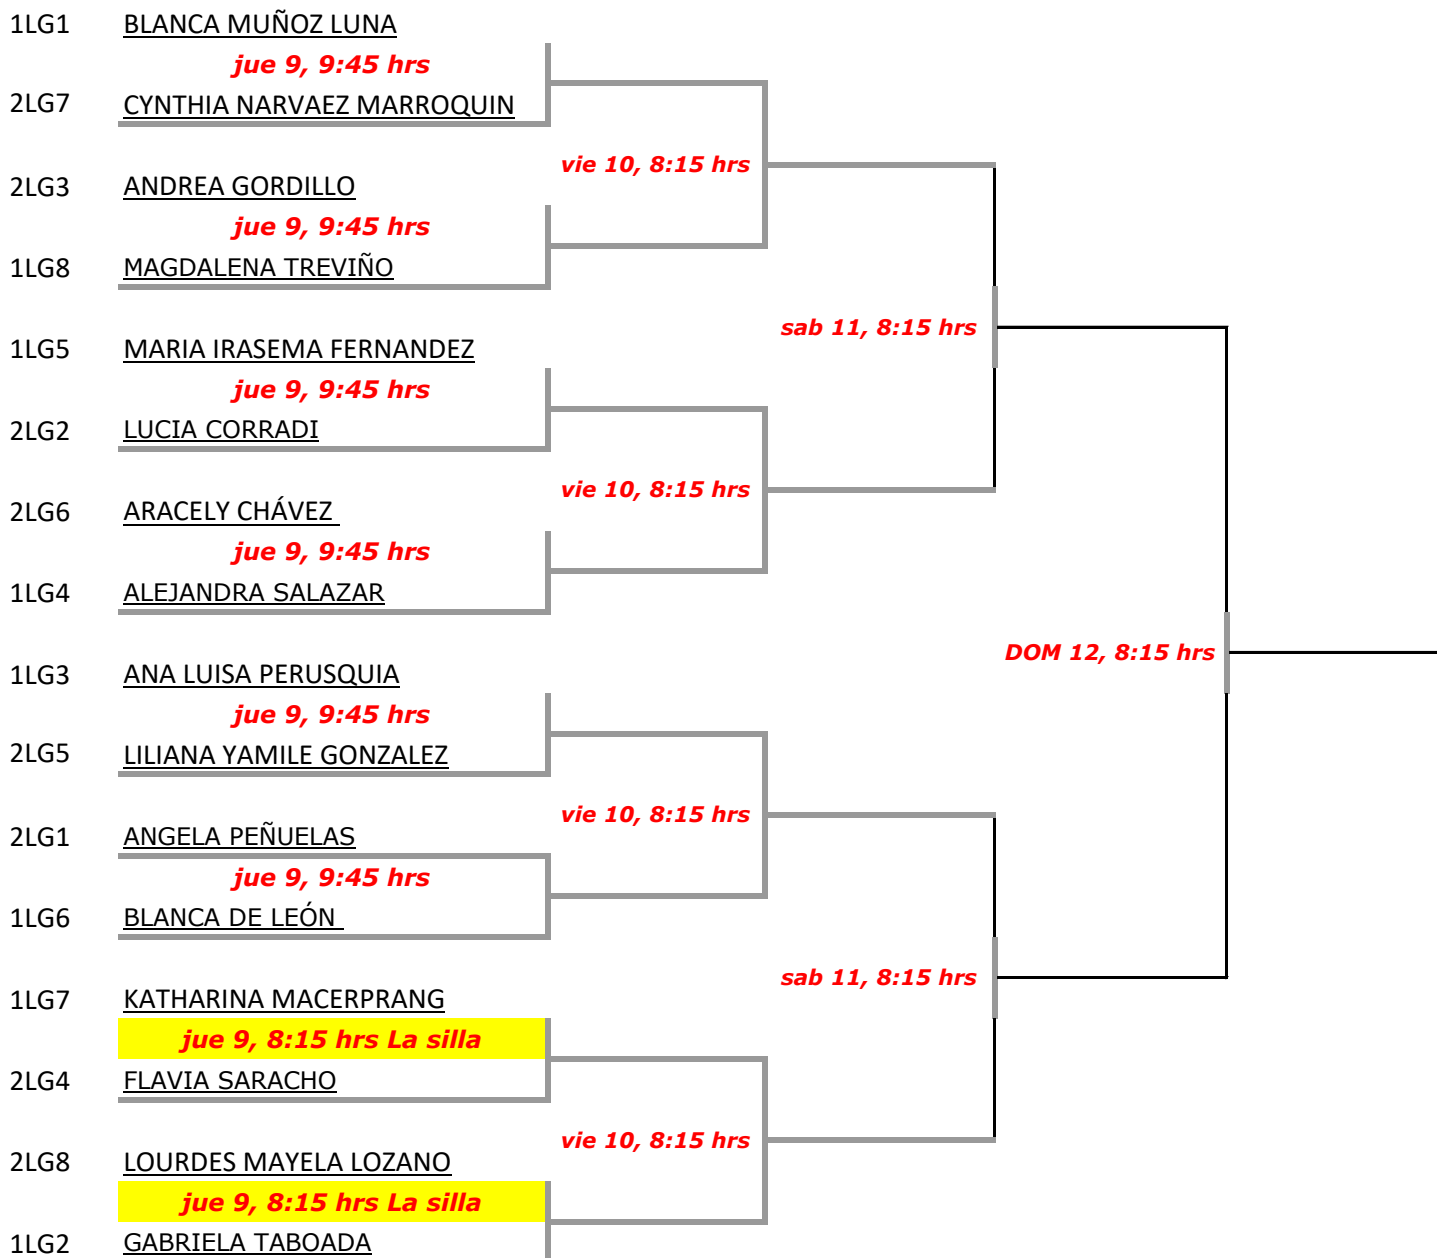

CATEGORÍA D INICIO FEMENIL

Grupo 5		1	2	3
1	<u>MARIA IRASEMA FERNANDEZ</u>		<u>G 7/5 6/3</u>	<u>G 6/1 6/2</u>
2	<u>LILIANA YAMILE GONZALEZ</u>	<u>P 5/7 3/6</u>		<u>G 6/0 6/0</u>
3	<u>LAURA ANCER SOTO</u>	<u>P 1/6 2/6</u>	<u>P 0/6 0/6</u>	
		CAÑÓN	CAÑÓN	CAÑÓN
		lun 6, 9:45 am	mar 8:15 am	mie 9:45 am
		RONDA 1	RONDA 2	RONDA 3
		1 - 3	2 - 3	1 - 2

Grupo 6		1	2	3
1	<u>BLANCA DE LEON LERMA</u>		<u>G 6/1 6/2</u>	<u>G 6/2 6/2</u>
2	<u>ARACELY CHÁVEZ</u>	<u>P 1/6 2/6</u>		<u>G 6/1 6/2</u>
3	<u>ADRIANA PALACIOS LOPEZ</u>	<u>P 2/6 2/6</u>	<u>P 2/6 1/6</u>	
		CAÑÓN	CAÑÓN	CAÑÓN
		lun 6, 9:45 am	mar 8:15 am	mie 9:45 am
		RONDA 1	RONDA 2	RONDA 3
		1 - 3	2 - 3	1 - 2

Grupo 7		1	2	3	4
1	<u>CYNTHIA NARVAEZ MARROQUIN</u>		<u>G 7/5 4/6 10/7</u>	<u>G 6/4 6/4</u>	<u>P 1/6 0/6</u>
2	<u>DIANA MARCELA MORA</u>	<u>P 5/7 6/4 7/10</u>		<u>P 4/6 6/4 17/19</u>	<u>P 0/6 0/6</u>
3	<u>ANA MARIA SALAZAR</u>	<u>P 4/6 4/6</u>	<u>G 6/4 4/6 19/17</u>		<u>P 1/6 1/6</u>
4	<u>KATHARINA MACERPRANG</u>	<u>G 6/1 6/0</u>	<u>G 6/0 6/0</u>	<u>G 6/1 6/1</u>	
		CAÑÓN	CAÑÓN	LA SILLA	
		lun 6, 9:45 am	mar 7, 8:15 AM	mie 8, 9:45:00	
		RONDA 1	RONDA 2	RONDA 3	
		1 - 4	1 - 3	1 - 2	
		2 - 3	4 - 2	3 - 4	

Grupo 8		1	2	3	4
1	<u>IRENE TEJEIDA</u>		<u>P 3/6 6/2 6/10</u>	<u>P 0/6 0/6</u>	<u>P 6/3 2/6 6/10</u>
2	<u>MARICELA MORTERA</u>	<u>G 6/3 2/6 10/6</u>		<u>P 0/6 0/6</u>	<u>P 0/6 2/6</u>
3	<u>MAGDALENA TREVIÑO</u>	<u>G 6/0 6/0</u>	<u>G 6/0 6/0</u>		<u>G 6/0 6/3</u>
4	<u>LOURDES MAYELA LOZANO</u>	<u>G 3/6 6/2 10/6</u>	<u>G 6/0 6/2</u>	<u>P 0/6 3/6</u>	
		CAÑÓN	CAÑÓN	CAÑÓN	
		lun 6, 8:15 am	mar 7, 9:45 AM	mie 8, 8:15 am	
		RONDA 1	RONDA 2	RONDA 3	
		1 - 4	1 - 3	1 - 2	
		2 - 3	4 - 2	3 - 4