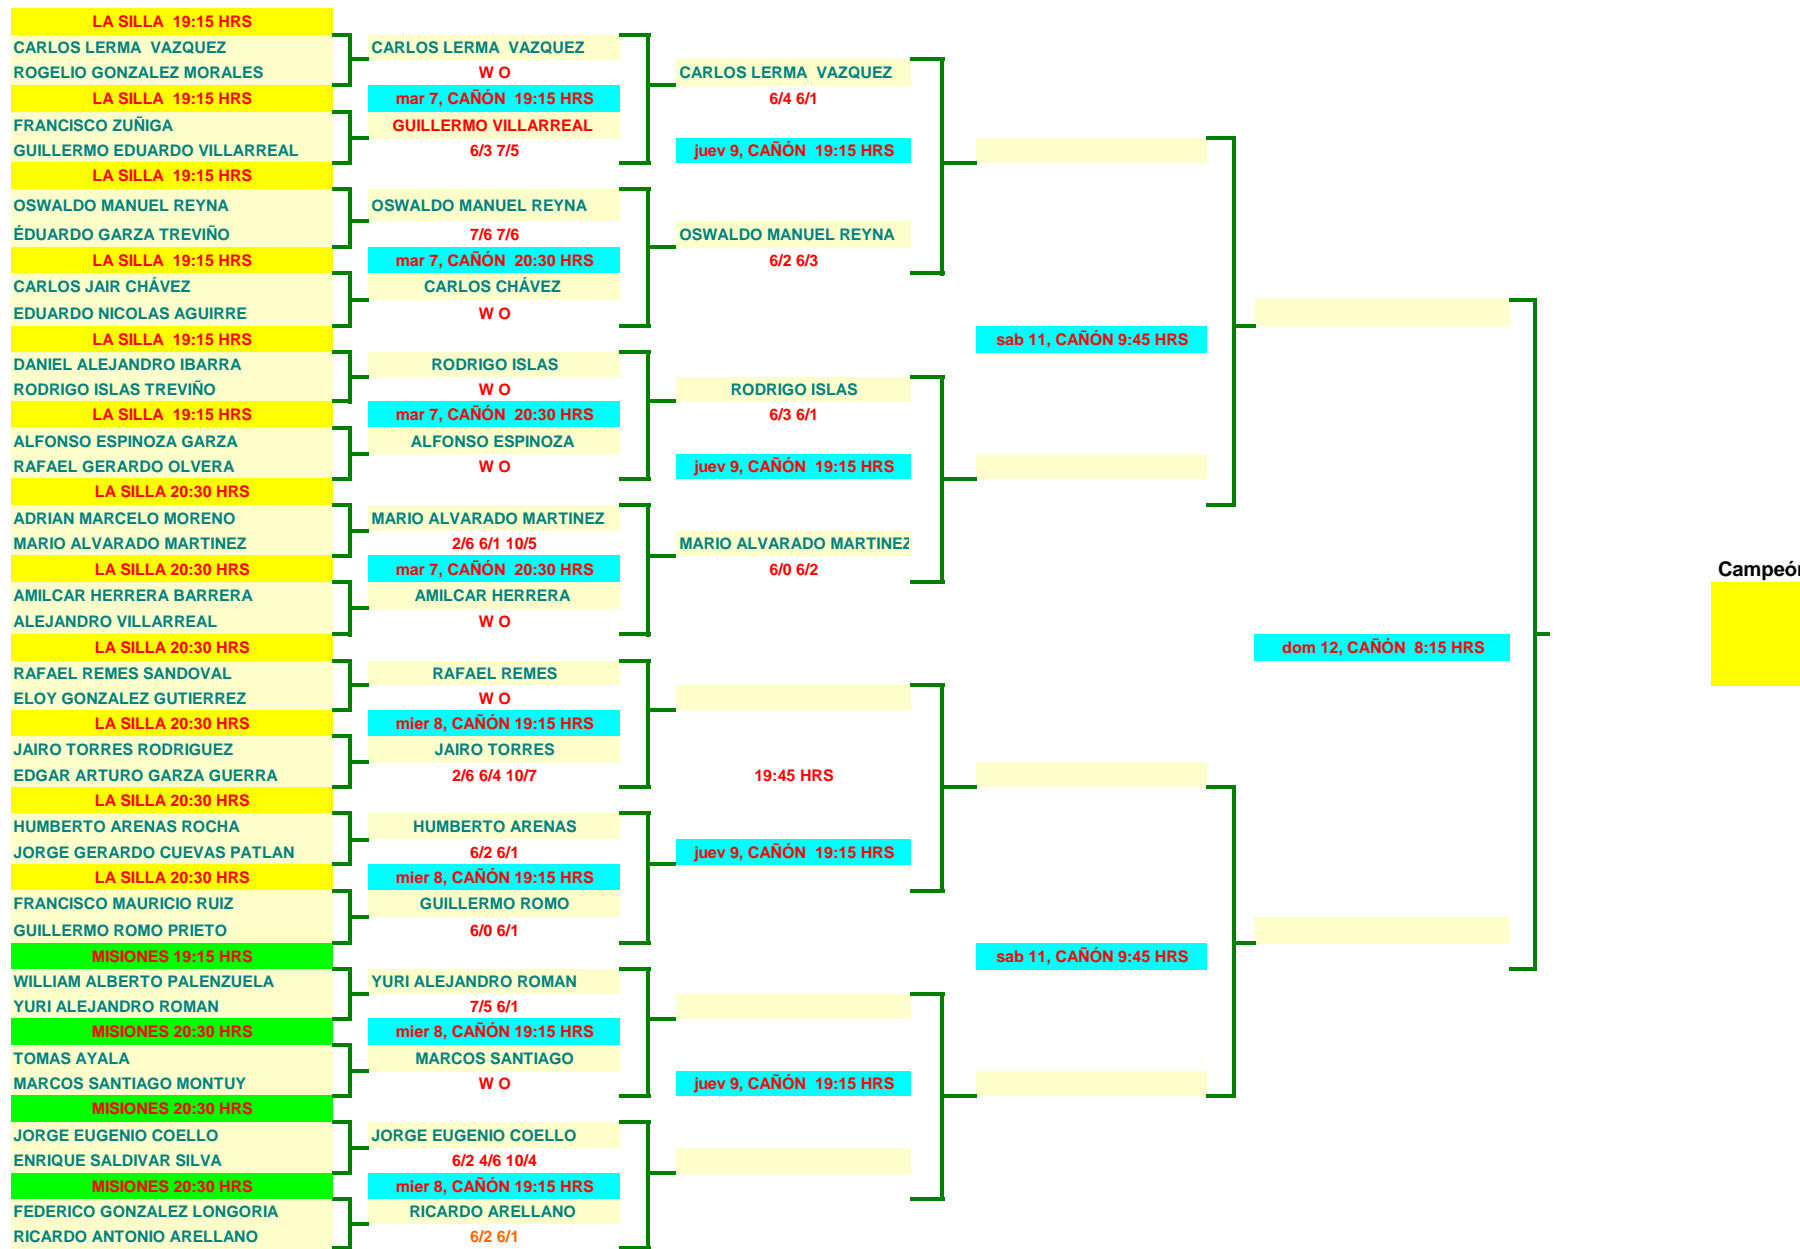

Grupo 3		1	2	3	4
1	<u>PLACIDO VEGA RENDON</u>		<u>R3</u>	<u>R2</u>	<u>G 6/1 6/0</u>
2	<u>DIEGO CHAVEZ RODRIGUEZ</u>	<u>R3</u>		<u>G WO</u>	<u>R2</u>
3	<u>JOSE ANTONIO REYES</u>	<u>R2</u>	<u>P WO</u>		<u>R3</u>
4	<u>HECTOR LOZANO</u>	<u>P 1/6 0/6</u>	<u>R2</u>	<u>R3</u>	
		CAÑÓN lun 6, 19:15 pm	CAÑÓN mie 8, 20:30 pm	CAÑÓN jue 9, 20:30 pm	
		RONDA 1	RONDA 2	RONDA 3	
		1 - 4 2 - 3	1 - 3 4 - 2	1 - 2 3 - 4	

LUNES

JUEVES

SÁBADO

DOMINGO

Campeón

LUNES

MARTES

MIERCOLES