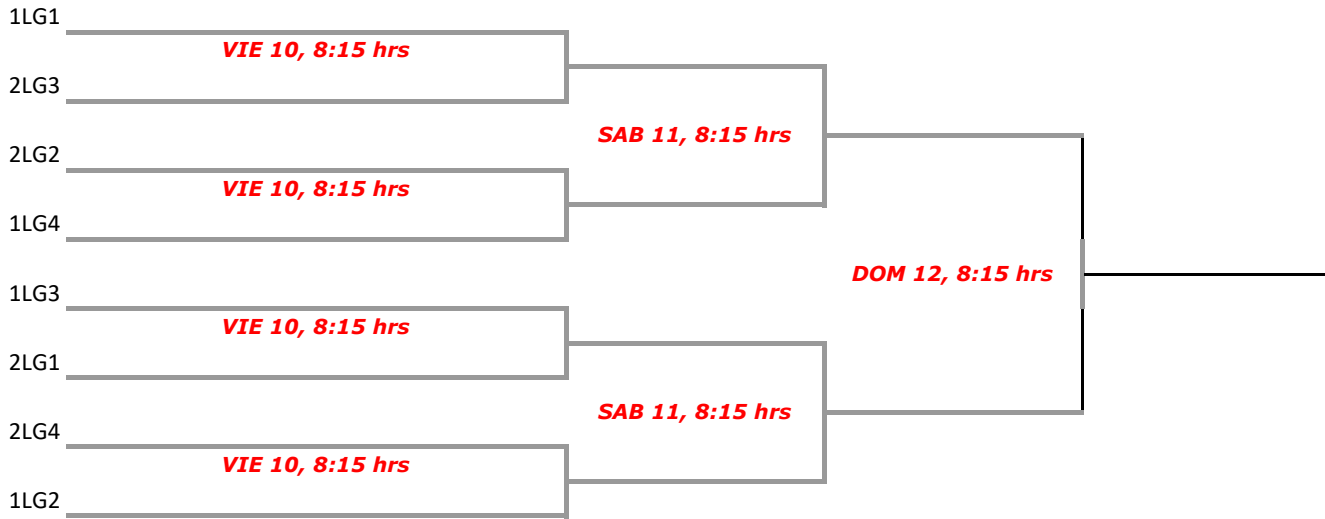

Grupo 4	1	2	3	4
1 <u>ADRIANA LUCIO</u>		<i>R3</i>	<i>G 6/3 6/1</i>	<i>G WO</i>
2 <u>NORA ADRIANA LEAL</u>	<i>R3</i>		<i>P 3/6 3/6</i>	<i>R2</i>
3 <u>GABRIELA CARREON OLGUIN</u>	<i>P 3/6 1/6</i>	<i>G 6/3 6/3</i>		<i>R3</i>
4 <u>YVONNE FUENTES ROSAS</u>	<i>P WO</i>	<i>R2</i>	<i>R3</i>	

CAÑÓN	CAÑÓN	CAÑÓN
lun 6, 8:15 am	mier 8, 8:15 am	jue 9, 8:15 am
RONDA 1	RONDA 2	RONDA 3
1 - 4	1 - 3	1 - 2
2 - 3	EN LA SILLA 4 - 2	3 - 4