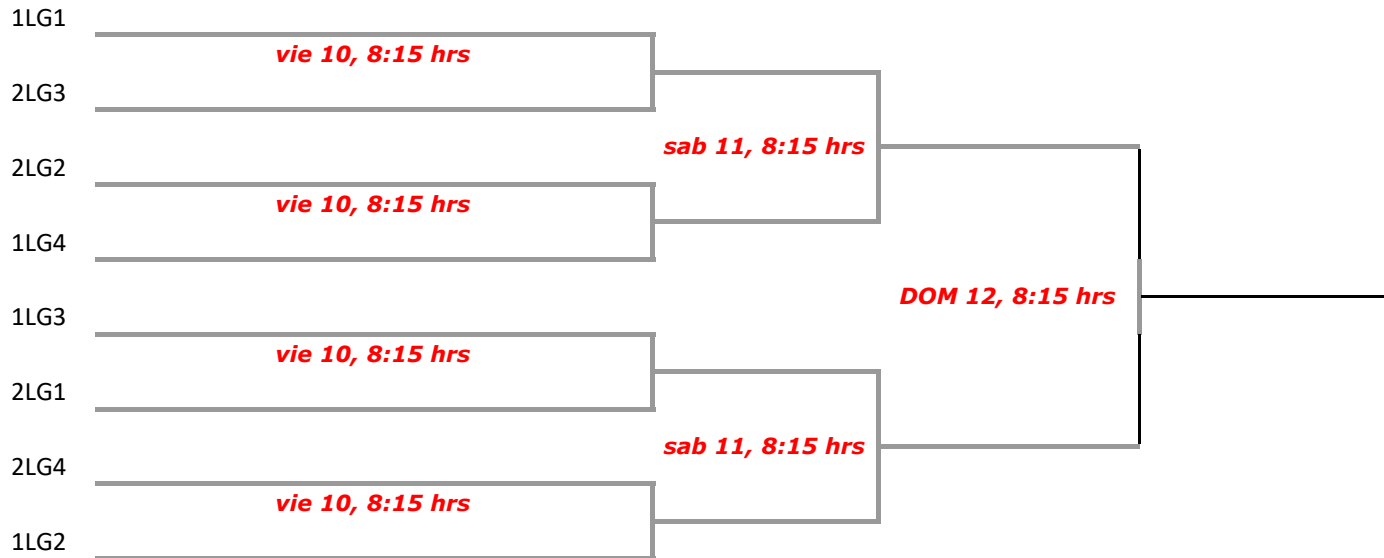

CATEGORÍA D FEMENIL

Grupo 4	1	2	3	4
1 <u>ERIKA ROANA SANCHEZ MENDOZA</u>		R3	G 6/0 6/1	G WO
2 <u>MIRIAM HERNANDEZ CASTELLANOS</u>	R3		G 7/6 6/3	G 5/4 0/4 AB
3 <u>VANIA BAZUA NAZAR</u>	P 0/6 1/6	P 6/7 3/6		R3
4 <u>ERIKA SANCHEZ JUAREZ</u>	P WO	P 4/6 4/0 AB	R3	

MISIONES	MISIONES	MISIONES
lun 6, 8:15 am	mar 8:15 am	jue 9, 9:45 am
RONDA 1	RONDA 2	RONDA 3
1 - 4	1 - 3	1 - 2
2 - 3	4 - 2	3 - 4