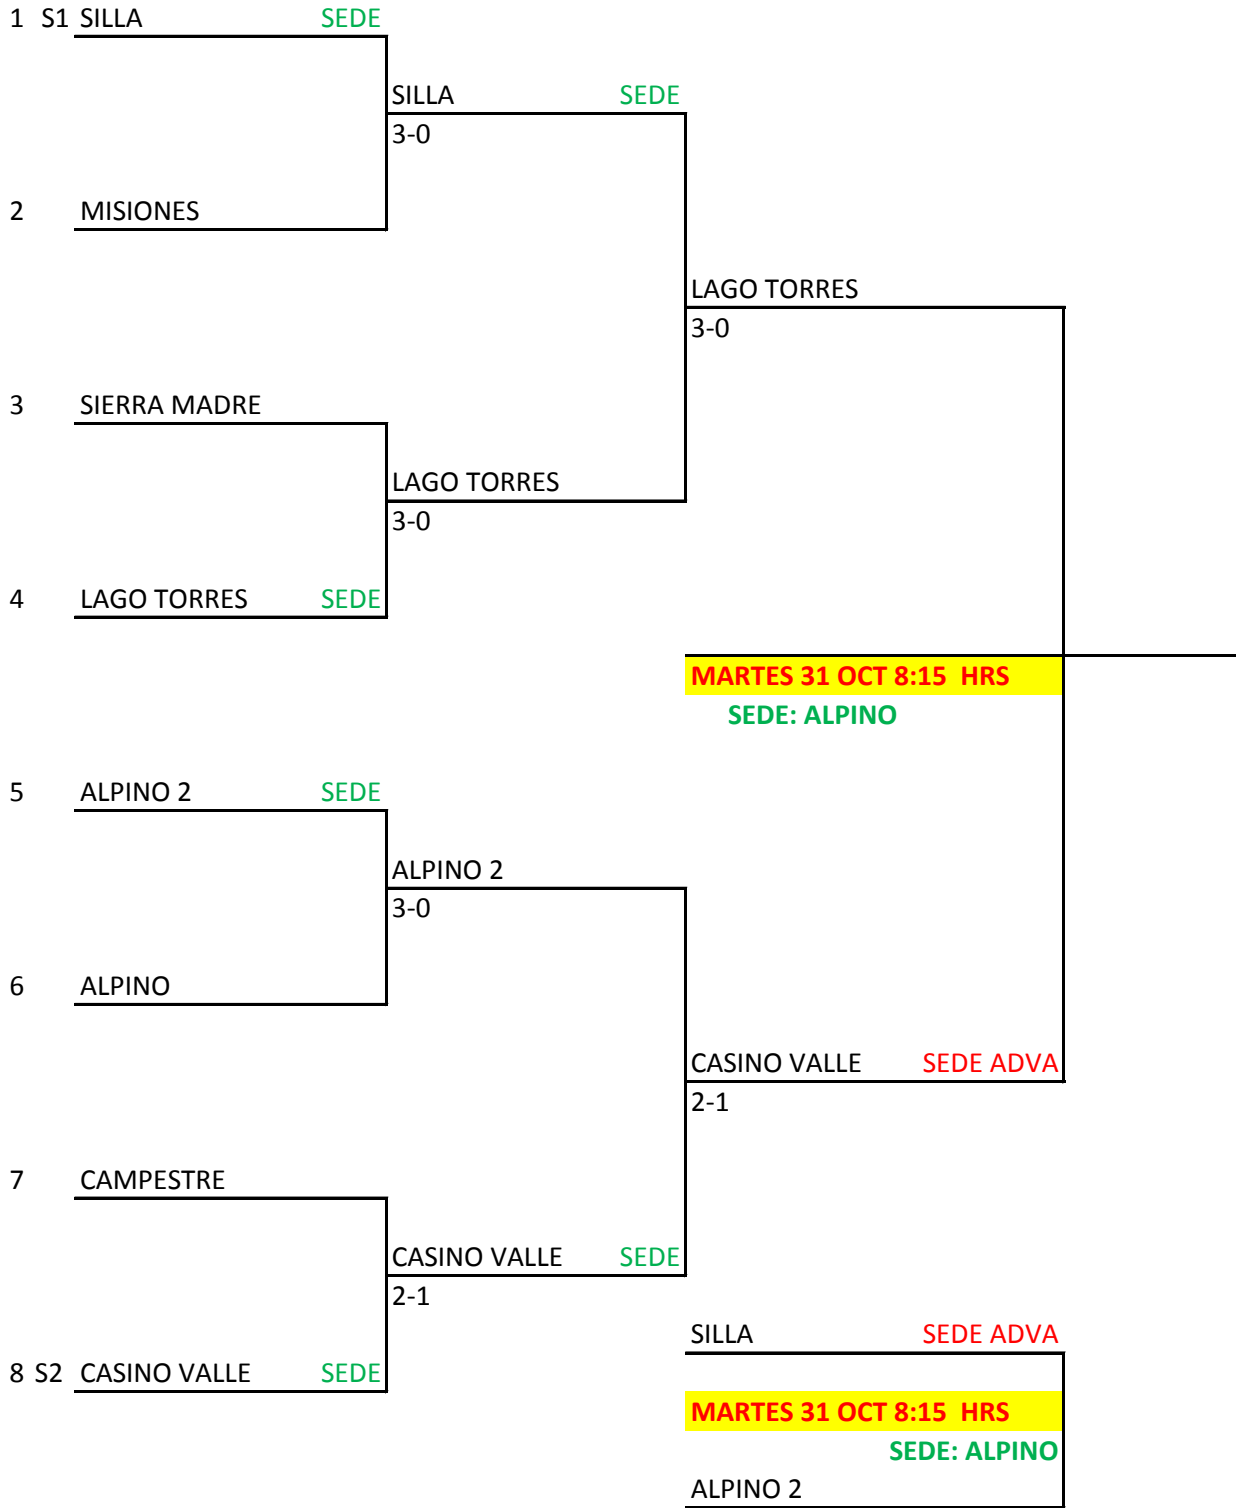

		1	2	3	4	5	6	7	LUGAR
1	CUMBRES		G 2-1	P 1-2	P WO	P 1-2	P 1-2	P 1-2	6
2	COLINAS	P 1-2		P 0-3	P WO	P 0-3	P WO	P 1-2	7
3	LAGO ANAHUAC	G 2-1	G 3-0		G WO	G 2-1	P 1-2	P 1-2	3
4	SIERRA MADRE	G WO	G WO	P WO		G 2-1	P 1-2	P 1-2	4
5	CAMPESTRE	G 2-1	G 3-0	P 1-2	P 1-2		P 1-2	P 1-2	5
6	CASINO VALLE	G 2-1	G WO	G 2-1	G 2-1	G 2-1		P WO	2
7	SILLA	G 2-1	G 2-1	G 2-1	G 2-1	G 2-1	G WO		1

**INTERCLUBES INVIERNO 2023**  
**FINALES CATEGORIA "A" VARONIL**

**INTERCLUBES INVIERNO 2023**  
**FINALES CATEGORIA "B" VARONIL**

**INTERCLUBES INVIERNO 2023**  
**FINALES CATEGORIA "C" VARONIL**

**INTERCLUBES INVIERNO 2023**  
**FINALES CATEGORIA "D" VARONIL**

**INTERCLUBES INVIERNO 2023**  
**FINALES CATEGORIA "Di" VARONIL**

**INTERCLUBES INVIERNO 2023**  
**FINALES CATEGORIA "B" FEMENIL**

**INTERCLUBES VERANO 2023**  
**FINALES CATEGORIA "C" FEMENIL**

**INTERCLUBES VERANO 2023**  
**FINALES CATEGORIA "D" FEMENIL**