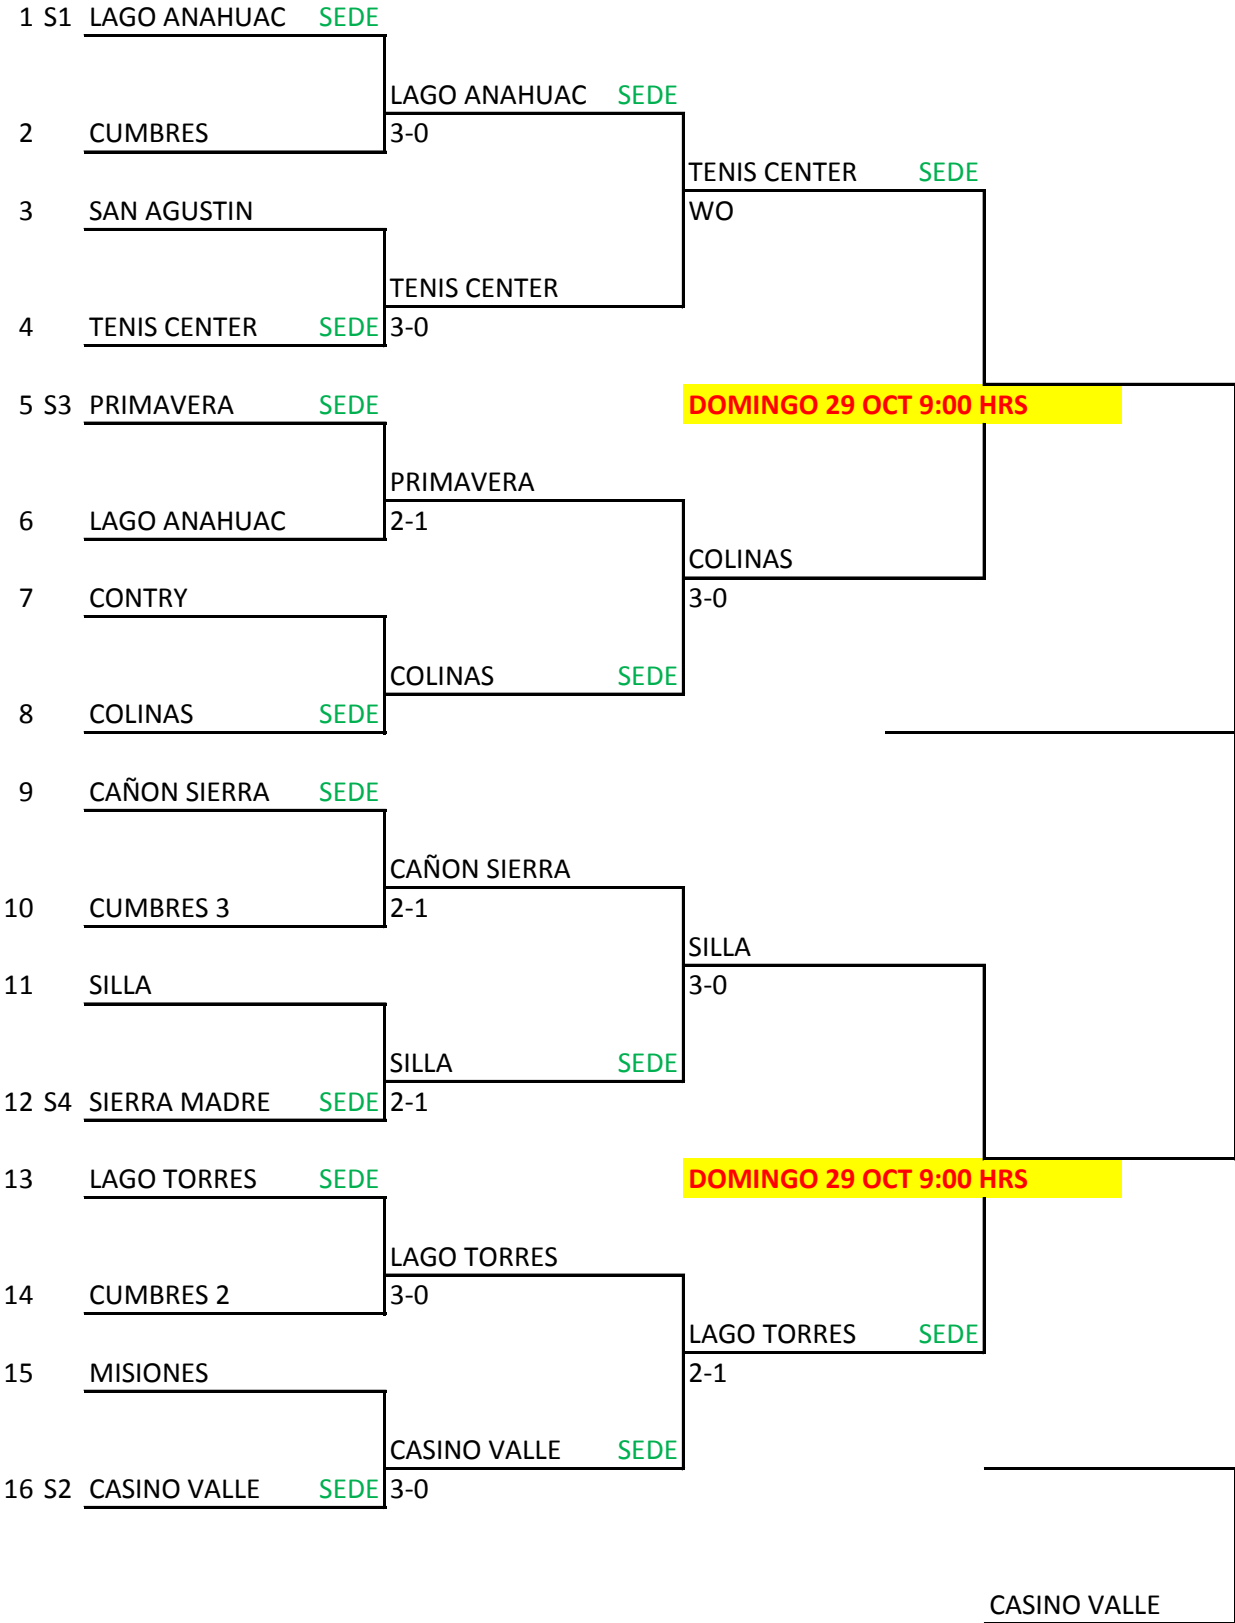

INTERCLUBES INVIERNO 2023
FINALES CATEGORIA "B" VARONIL