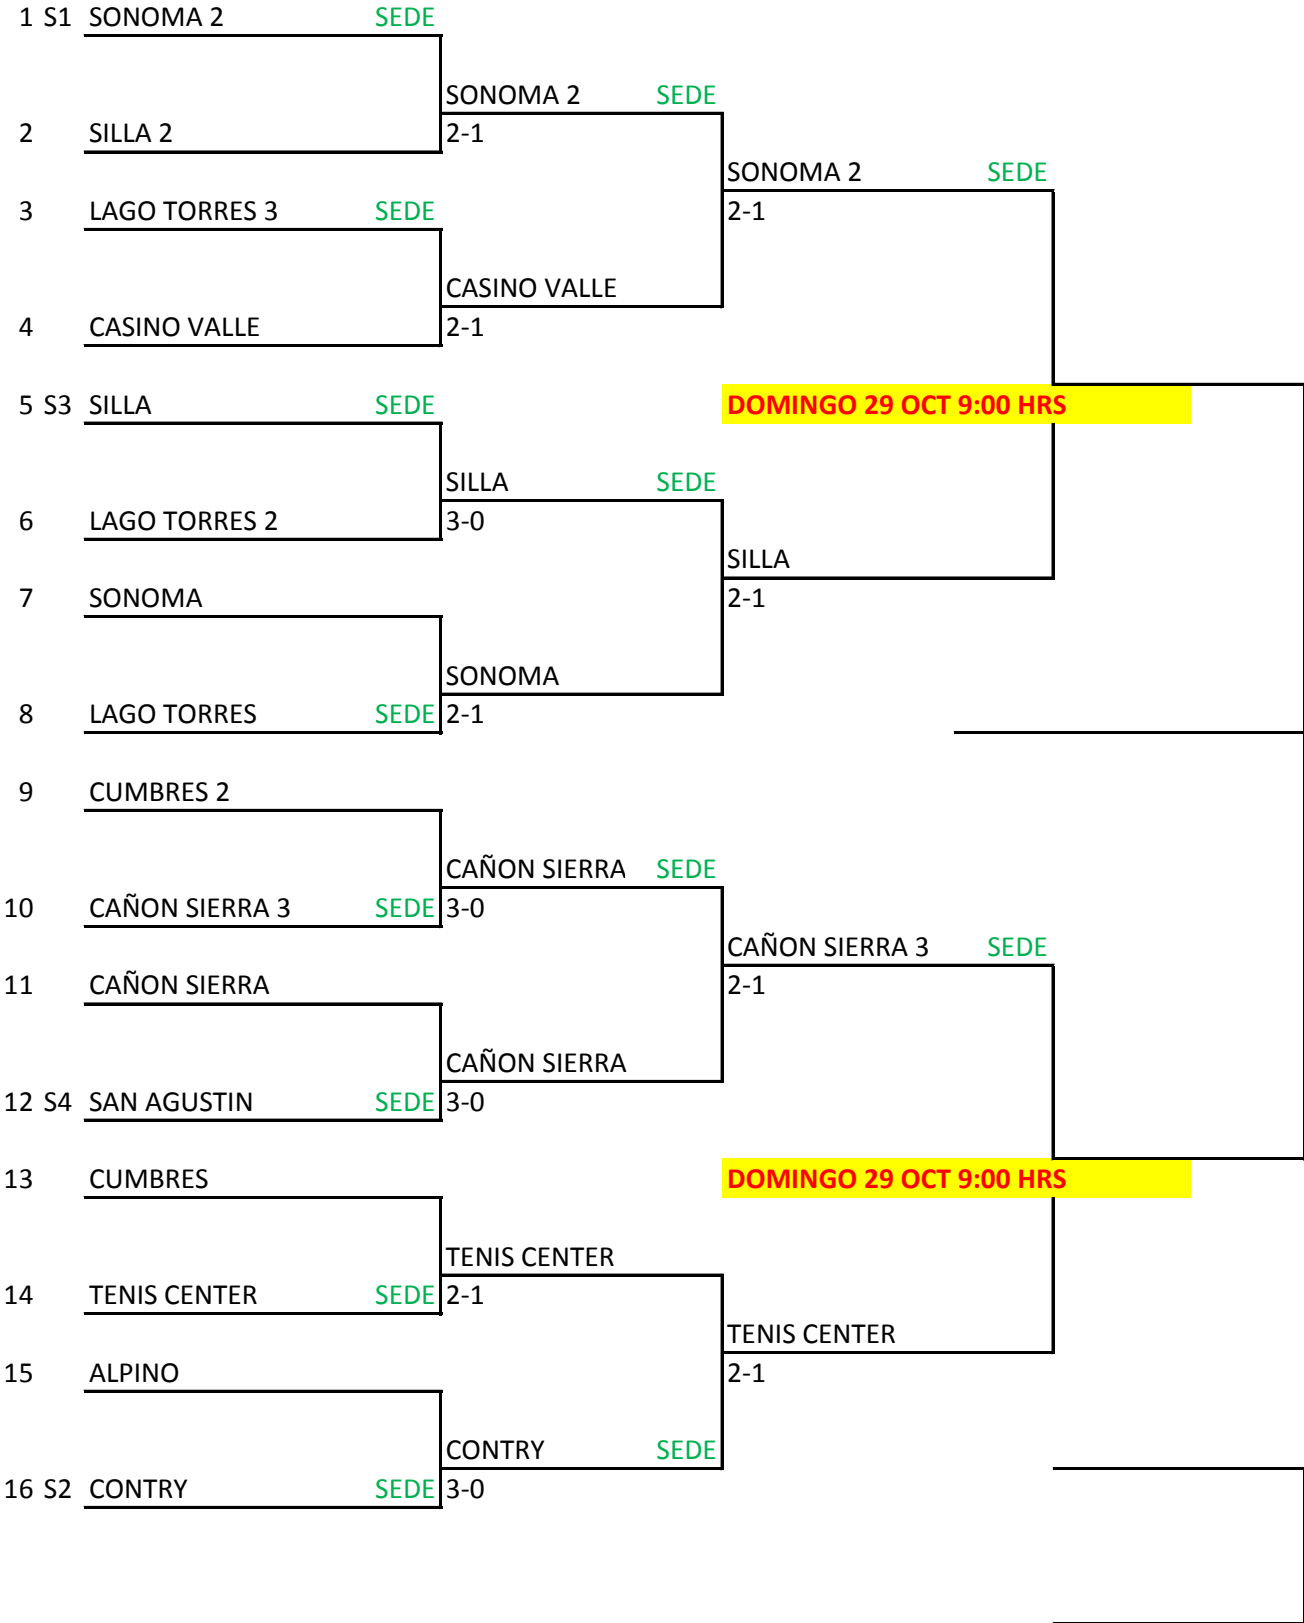

		1	2	3	4	5	6	7	LUGAR
1	CUMBRES		G 2-1	P 1-2	P WO	P 1-2	P 1-2	P 1-2	6
2	COLINAS	P 1-2		P 0-3	P WO	P 0-3	P WO	P 1-2	7
3	LAGO ANAHUAC	G 2-1	G 3-0		G WO	G 2-1	P 1-2	P 1-2	3
4	SIERRA MADRE	G WO	G WO	P WO		G 2-1	P 1-2	P 1-2	4
5	CAMPESTRE	G 2-1	G 3-0	P 1-2	P 1-2		P 1-2	P 1-2	5
6	CASINO VALLE	G 2-1	G WO	G 2-1	G 2-1	G 2-1		P WO	2
7	SILLA	G 2-1	G 2-1	G 2-1	G 2-1	G 2-1	G WO		1

**INTERCLUBES INVIERNO 2023**  
**FINALES CATEGORIA "A" VARONIL**

**INTERCLUBES INVIERNO 2023**  
**FINALES CATEGORIA "B" VARONIL**

**INTERCLUBES INVIERNO 2023**  
**FINALES CATEGORIA "C" VARONIL**

**INTERCLUBES INVIERNO 2023**  
**FINALES CATEGORIA "D" VARONIL**

**INTERCLUBES INVIERNO 2023**  
**FINALES CATEGORIA "Di" VARONIL**

**INTERCLUBES INVIERNO 2023**  
**FINALES CATEGORIA "B" FEMENIL**

**INTERCLUBES VERANO 2023**  
**FINALES CATEGORIA "C" FEMENIL**

**INTERCLUBES VERANO 2023**  
**FINALES CATEGORIA "D" FEMENIL**