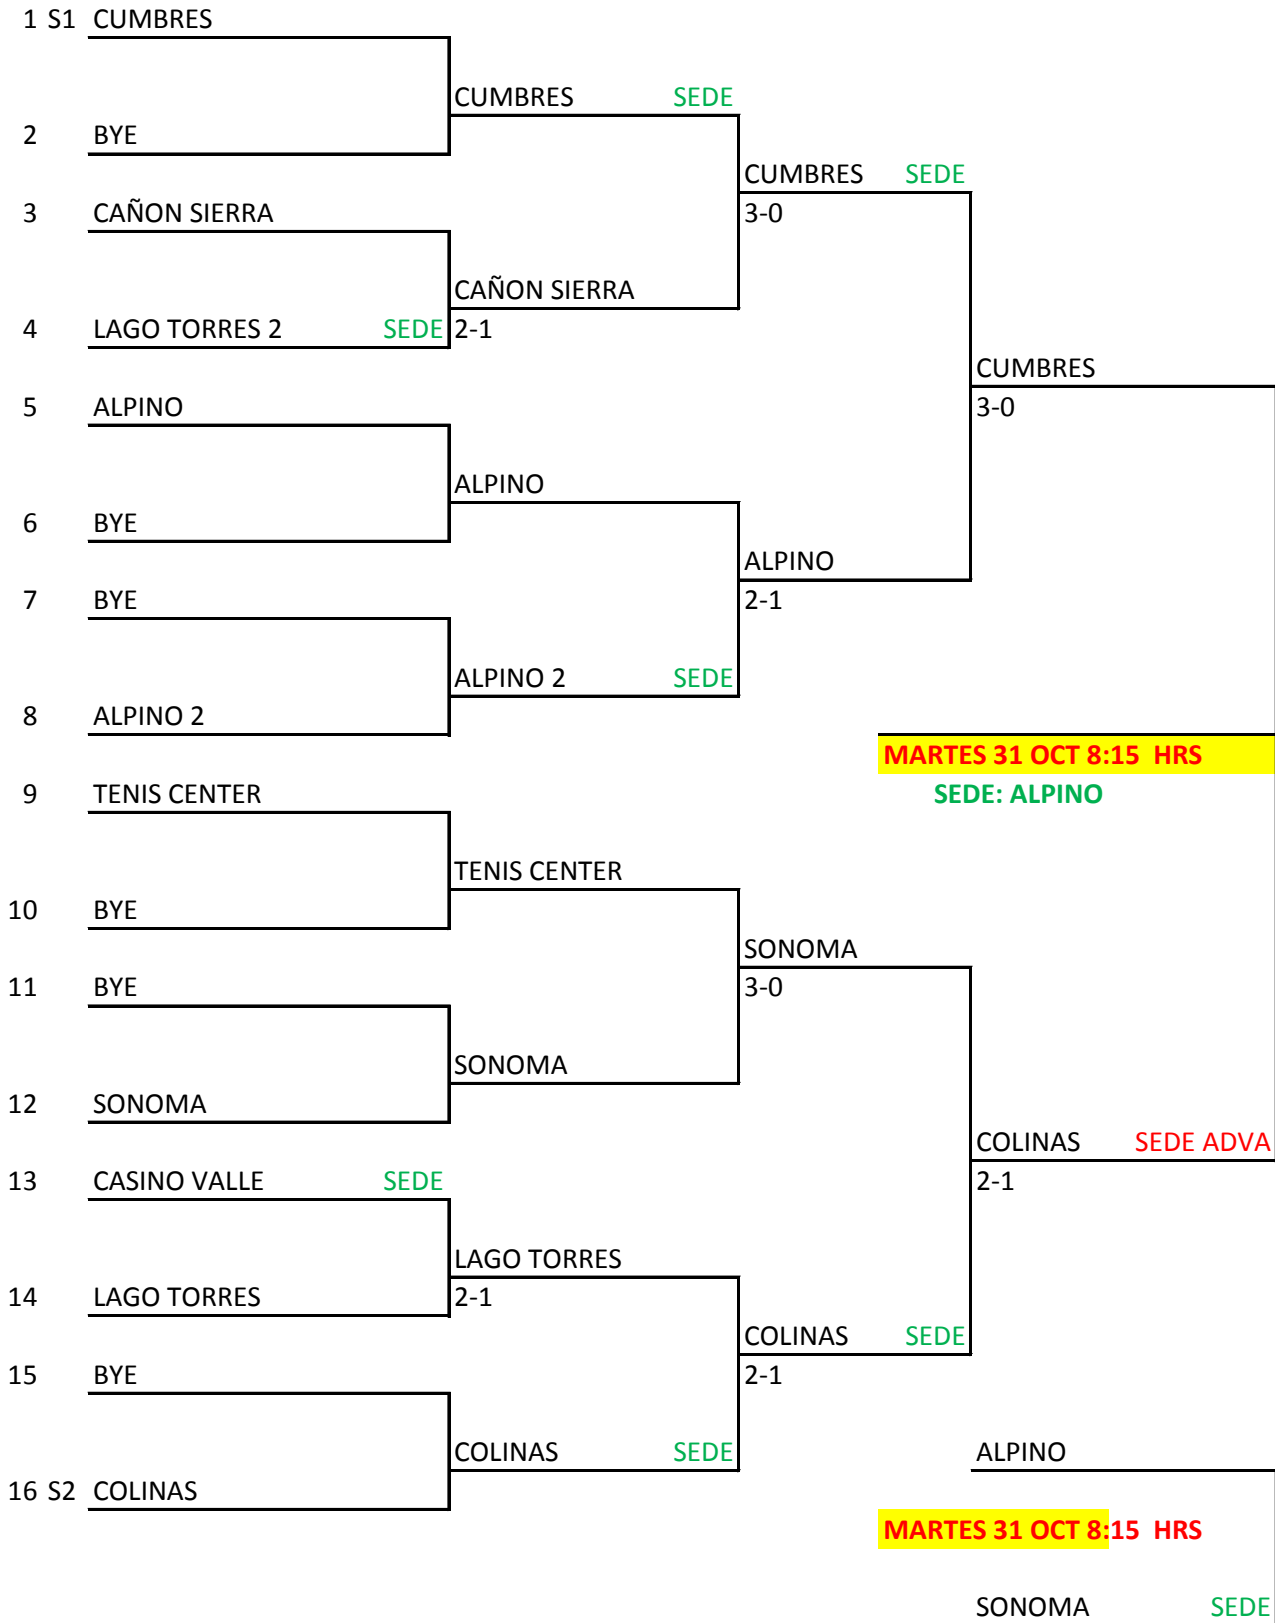

		1	2	3	4	5	6	7	LUGAR
1	CUMBRES		G 2-1	P 1-2	P WO	P 1-2	P 1-2	P 1-2	6
2	COLINAS	P 1-2		P 0-3	P WO	P 0-3	P WO	P 1-2	7
3	LAGO ANAHUAC	G 2-1	G 3-0		G WO	G 2-1	P 1-2	P 1-2	3
4	SIERRA MADRE	G WO	G WO	P WO		G 2-1	P 1-2	P 1-2	4
5	CAMPESTRE	G 2-1	G 3-0	P 1-2	P 1-2		P 1-2	P 1-2	5
6	CASINO VALLE	G 2-1	G WO	G 2-1	G 2-1	G 2-1		P WO	2
7	SILLA	G 2-1	G 2-1	G 2-1	G 2-1	G 2-1	G WO		1

**INTERCLUBES INVIERNO 2023**  
**FINALES CATEGORIA "A" VARONIL**

**INTERCLUBES INVIERNO 2023**  
**FINALES CATEGORIA "B" VARONIL**

**INTERCLUBES INVIERNO 2023**  
**FINALES CATEGORIA "C" VARONIL**

**INTERCLUBES INVIERNO 2023**  
**FINALES CATEGORIA "D" VARONIL**

**INTERCLUBES INVIERNO 2023**  
**FINALES CATEGORIA "Di" VARONIL**

**INTERCLUBES INVIERNO 2023**  
**FINALES CATEGORIA "B" FEMENIL**

**INTERCLUBES VERANO 2023**  
**FINALES CATEGORIA "C" FEMENIL**

**INTERCLUBES VERANO 2023**  
**FINALES CATEGORIA "D" FEMENIL**