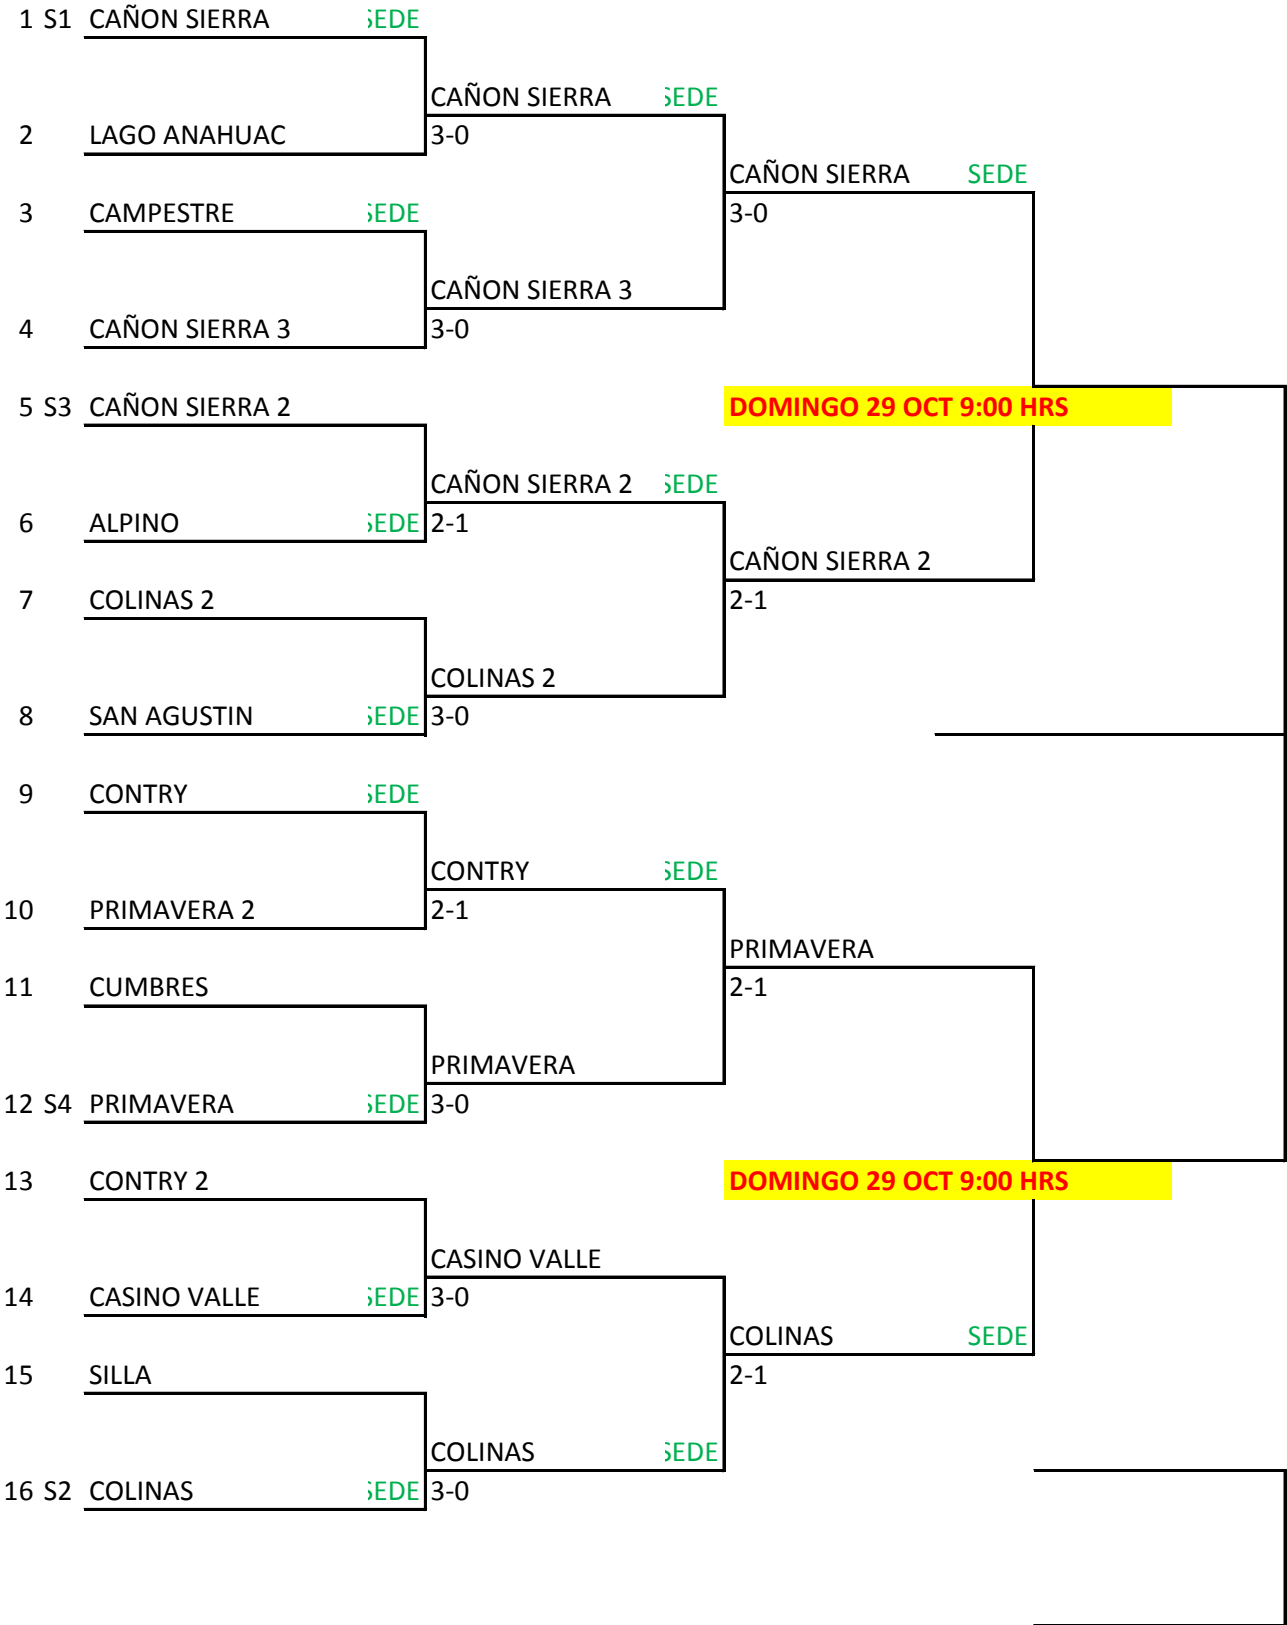

		1	2	3	4	5	6	7	LUGAR
1	CUMBRES		G 2-1	P 1-2	P WO	P 1-2	P 1-2	P 1-2	6
2	COLINAS	P 1-2		P 0-3	P WO	P 0-3	P WO	P 1-2	7
3	LAGO ANAHUAC	G 2-1	G 3-0		G WO	G 2-1	P 1-2	P 1-2	3
4	SIERRA MADRE	G WO	G WO	P WO		G 2-1	P 1-2	P 1-2	4
5	CAMPESTRE	G 2-1	G 3-0	P 1-2	P 1-2		P 1-2	P 1-2	5
6	CASINO VALLE	G 2-1	G WO	G 2-1	G 2-1	G 2-1		P WO	2
7	SILLA	G 2-1	G 2-1	G 2-1	G 2-1	G 2-1	G WO		1

**INTERCLUBES INVIERNO 2023**  
**FINALES CATEGORIA "A" VARONIL**

**INTERCLUBES INVIERNO 2023**  
**FINALES CATEGORIA "B" VARONIL**

**INTERCLUBES INVIERNO 2023**  
**FINALES CATEGORIA "C" VARONIL**

**INTERCLUBES INVIERNO 2023**  
**FINALES CATEGORIA "D" VARONIL**

**INTERCLUBES INVIERNO 2023**  
**FINALES CATEGORIA "Di" VARONIL**

**INTERCLUBES INVIERNO 2023**  
**FINALES CATEGORIA "B" FEMENIL**

**INTERCLUBES VERANO 2023**  
**FINALES CATEGORIA "C" FEMENIL**

**INTERCLUBES VERANO 2023**  
**FINALES CATEGORIA "D" FEMENIL**