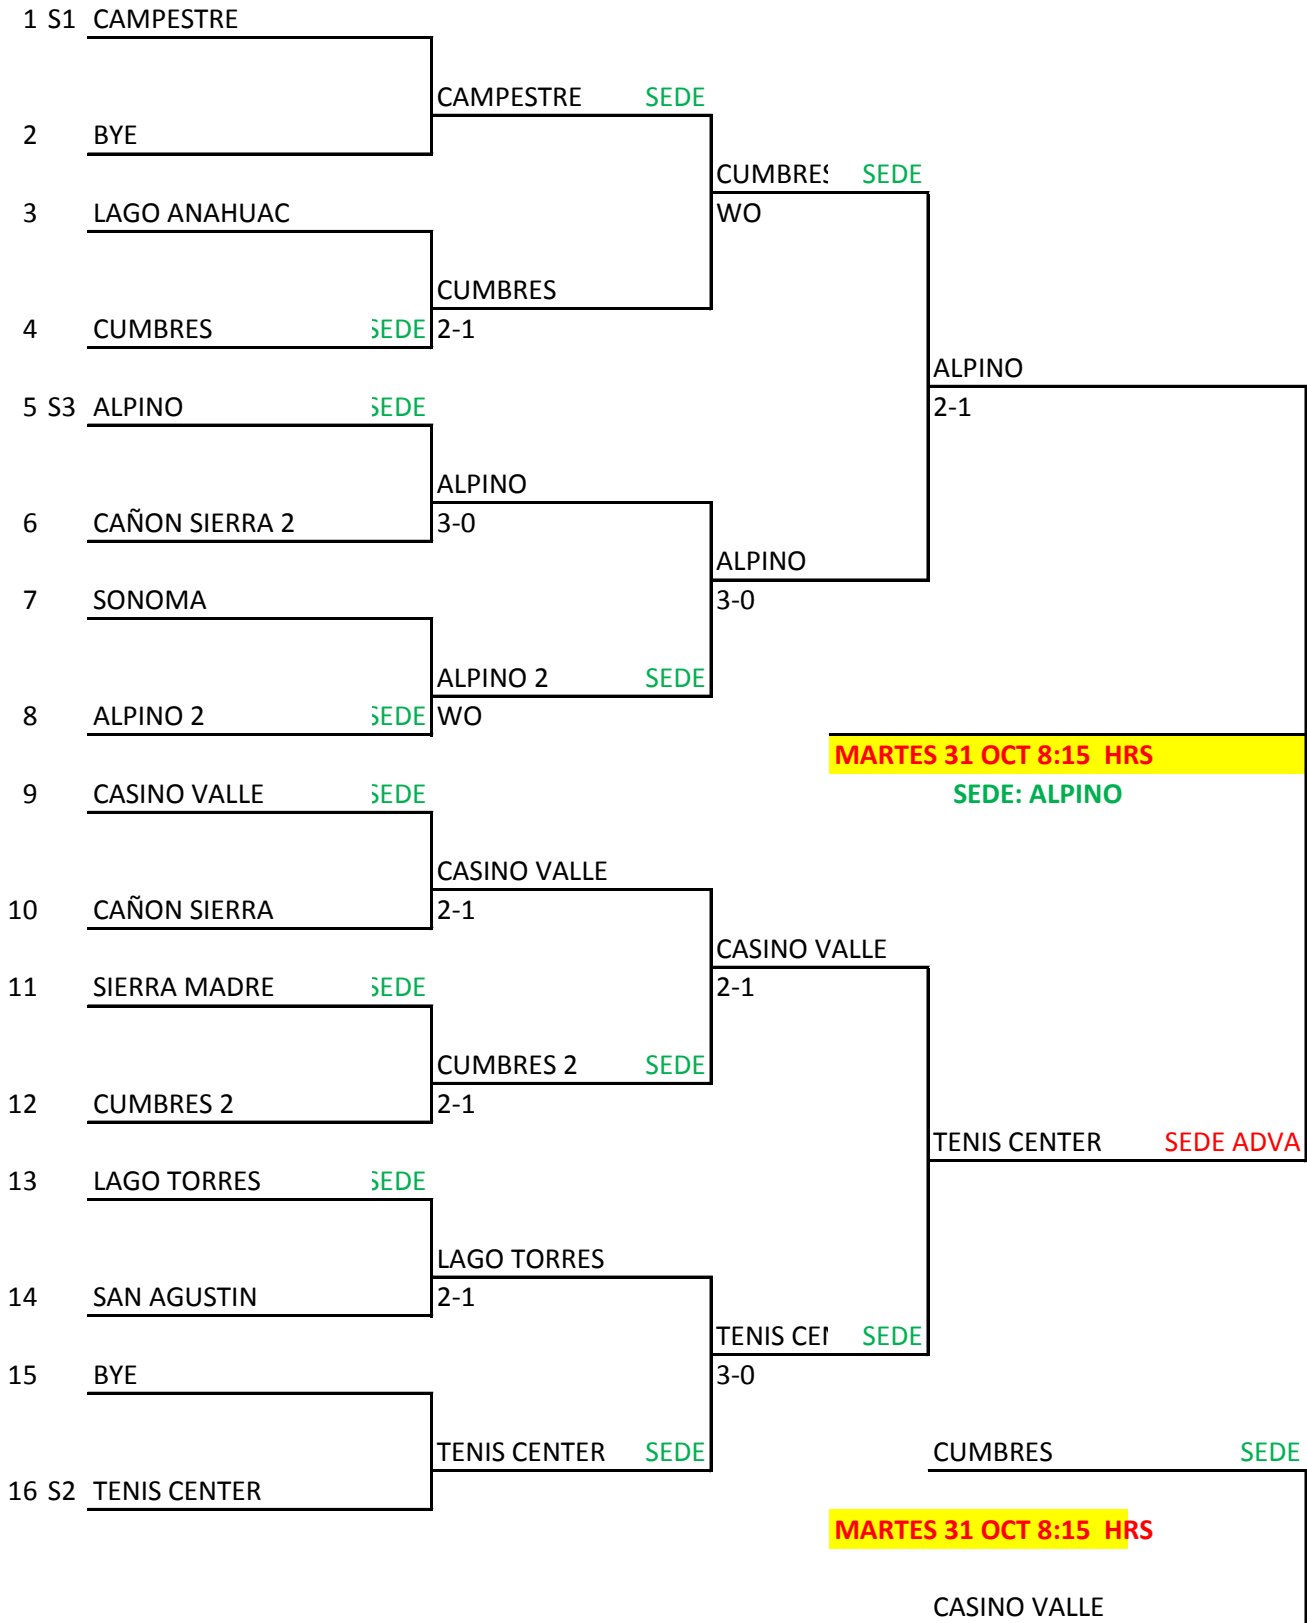

		1	2	3	4	5	6	7	LUGAR
1	CUMBRES		G 2-1	P 1-2	P WO	P 1-2	P 1-2	P 1-2	6
2	COLINAS	P 1-2		P 0-3	P WO	P 0-3	P WO	P 1-2	7
3	LAGO ANAHUAC	G 2-1	G 3-0		G WO	G 2-1	P 1-2	P 1-2	3
4	SIERRA MADRE	G WO	G WO	P WO		G 2-1	P 1-2	P 1-2	4
5	CAMPESTRE	G 2-1	G 3-0	P 1-2	P 1-2		P 1-2	P 1-2	5
6	CASINO VALLE	G 2-1	G WO	G 2-1	G 2-1	G 2-1		P WO	2
7	SILLA	G 2-1	G 2-1	G 2-1	G 2-1	G 2-1	G WO		1

**INTERCLUBES INVIERNO 2023**  
**FINALES CATEGORIA "A" VARONIL**

**INTERCLUBES INVIERNO 2023**  
**FINALES CATEGORIA "B" VARONIL**

**INTERCLUBES INVIERNO 2023**  
**FINALES CATEGORIA "C" VARONIL**

**INTERCLUBES INVIERNO 2023**  
**FINALES CATEGORIA "D" VARONIL**

**INTERCLUBES INVIERNO 2023**  
**FINALES CATEGORIA "Di" VARONIL**

**INTERCLUBES INVIERNO 2023**  
**FINALES CATEGORIA "B" FEMENIL**

**INTERCLUBES VERANO 2023**  
**FINALES CATEGORIA "C" FEMENIL**

**INTERCLUBES VERANO 2023**  
**FINALES CATEGORIA "D" FEMENIL**

**INTERCLUBES VERANO 2023**  
**FINALES CATEGORIA "Di" FEMENIL**