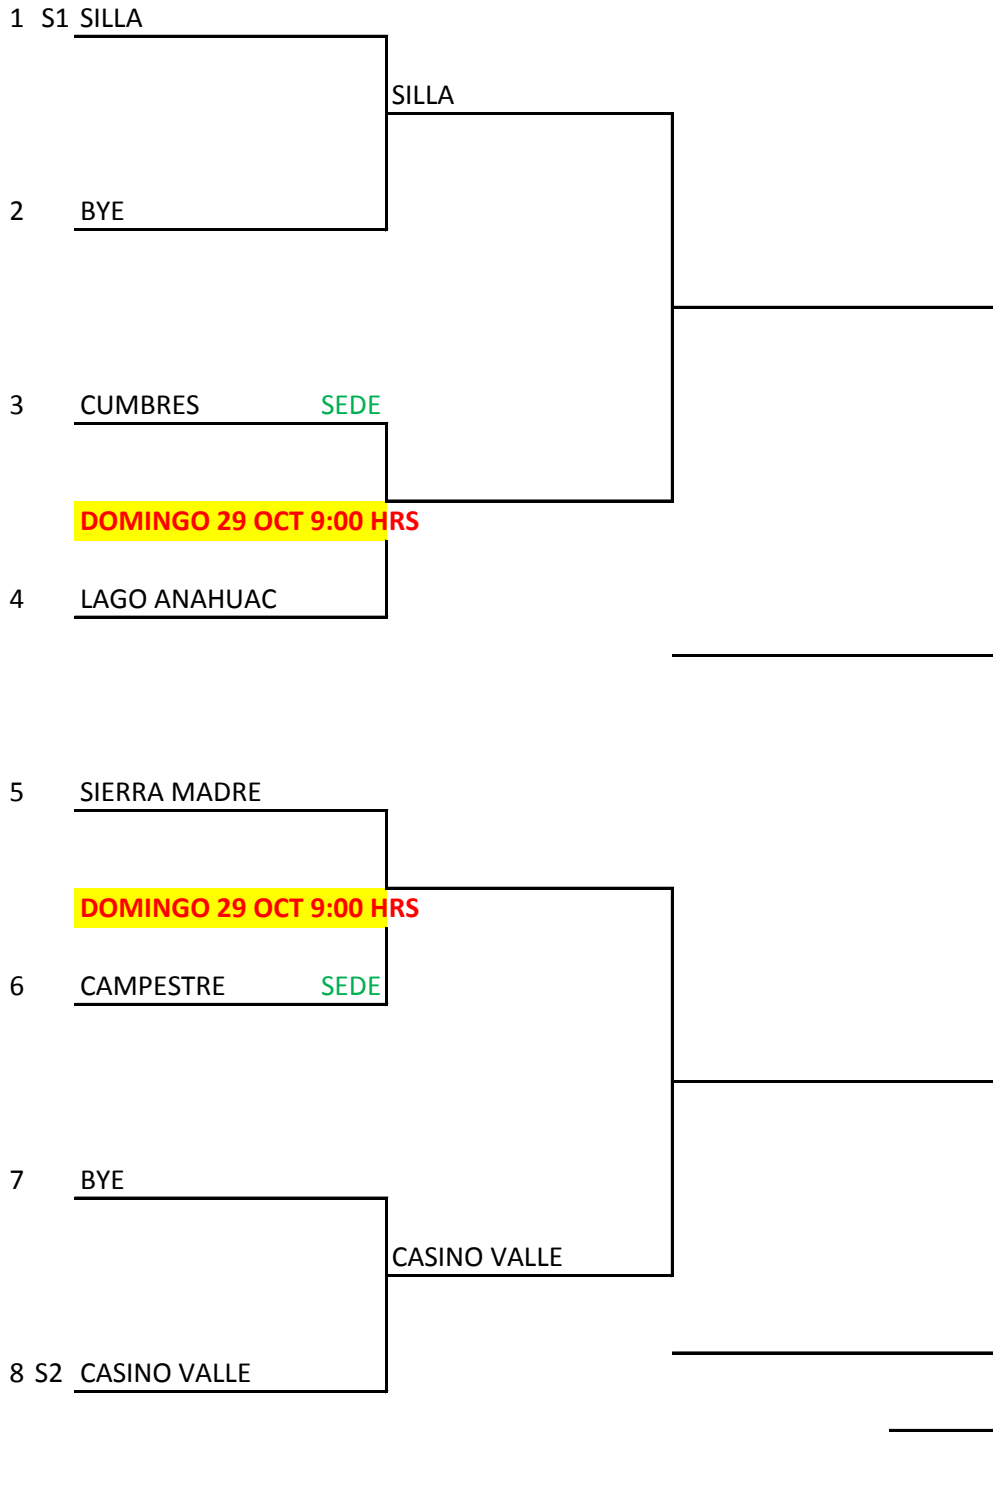

XXXVI CAMPEONATO INTERCLUBES DE TENIS

A VARONIL Ronda Eliminatoria

* EN ESTA CATEGORIA LOS EQUIPOS QUE PIERDAN 2 O MÁS SERIES POR DEFAULT (WO) NO CALIFICARÁN A FINALES.

A VARONIL Grupo UNICO (RR PARA CALIFICAR A 4tos DE FINAL)

		1	2	3	4	5	6	7	LUGAR
1	CUMBRES		G 2-1	P 1-2	P WO	P 1-2	P 1-2	P 1-2	6
2	COLINAS	P 1-2		P 0-3	P WO	P 0-3	P WO	P 1-2	7
3	LAGO ANAHUAC	G 2-1	G 3-0		G WO	G 2-1	P 1-2	P 1-2	3
4	SIERRA MADRE	G WO	G WO	P WO		G 2-1	P 1-2	P 1-2	4
5	CAMPESTRE	G 2-1	G 3-0	P 1-2	P 1-2		P 1-2	P 1-2	5
6	CASINO VALLE	G 2-1	G WO	G 2-1	G 2-1	G 2-1		P WO	2
7	SILLA	G 2-1	G 2-1	G 2-1	G 2-1	G 2-1	G WO		1

INTERCLUBES INVIERNO 2023
FINALES CATEGORIA "A" VARONIL