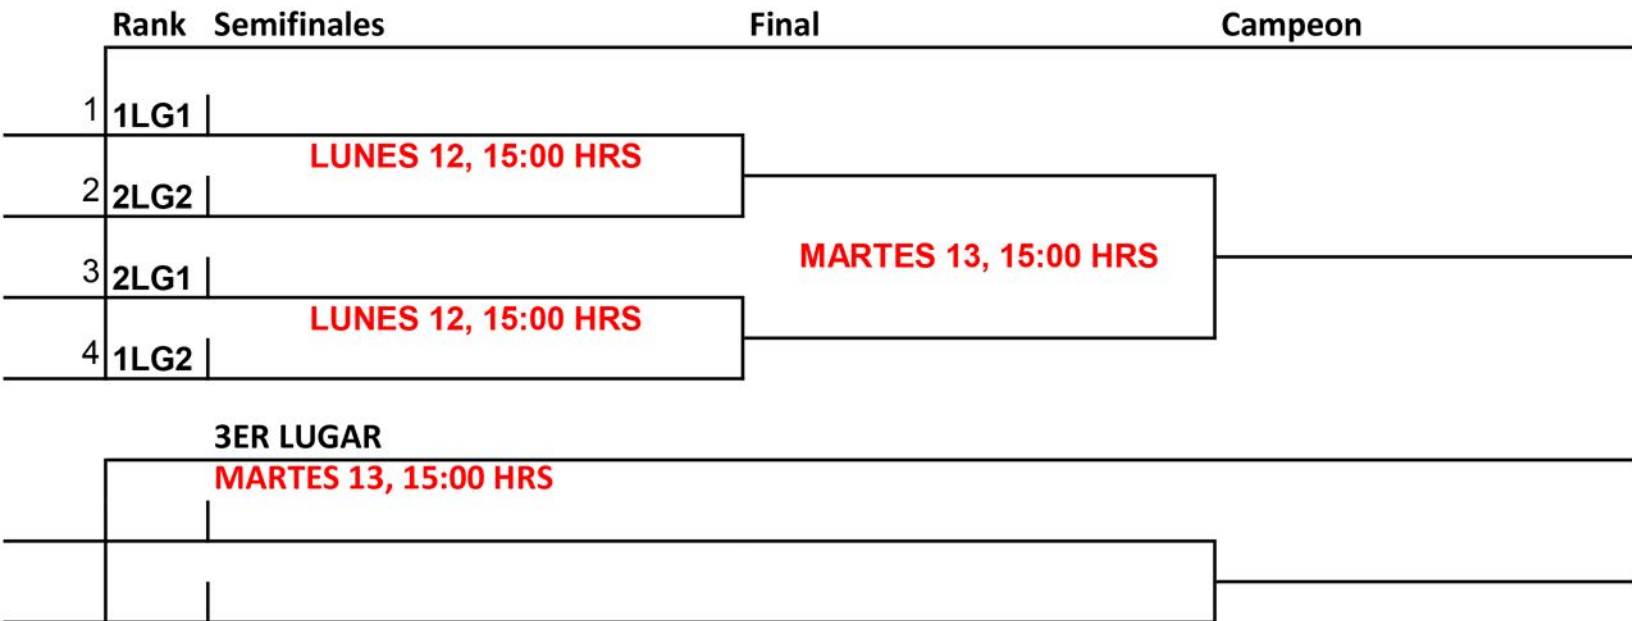

Bye

R1

SAT JUN 10 AT 9:45AM

 Diego Castro 4.02

 Virgilio Gerardo Eli... 3.49

R2 • ELCA, CANCHA A

Bye

 Diego Castro 4.02

R3

TORNEO: INTERMEDIOS IV ETAPA 2023

12 FEMENIL

TORNEO: INTERMEDIOS IV ETAPA 2023

12 VARONIL

TORNEO: INTERMEDIOS IV ETAPA 2023

14 FEMENIL

Rank	Cuartos de Final	Semifinales	Final	Campeon
1	1LG1			
2	BYE			
3	2LG3	LUNES 12, 15:00 HRS		
4	2LG2	DOMINGO 11, 09:45 HRS		
5	1LG3		MARTES 13, 15:00 HRS	
6	2LG1	DOMINGO 11, 09:45 HRS		
7	BYE	LUNES 12, 15:00 HRS		
8	1LG2			
	3ER LUGAR			
	MARTES 13, 15:00 HRS			