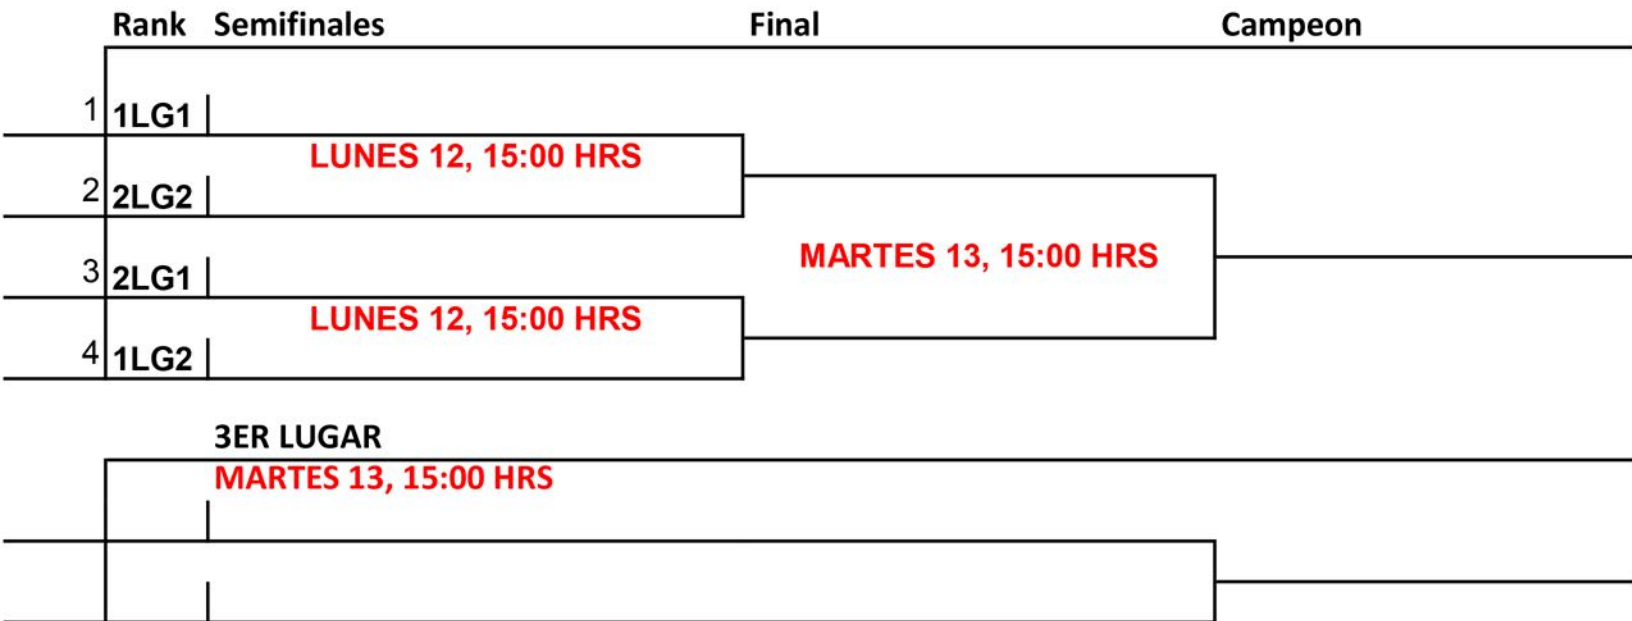

R3

TORNEO: INTERMEDIOS IV ETAPA 2023

12 FEMENIL

TORNEO: INTERMEDIOS IV ETAPA 2023

12 VARONIL

TORNEO: INTERMEDIOS IV ETAPA 2023

14 FEMENIL

Rank	Cuartos de Final	Semifinales	Final	Campeon
1	1LG1			
2	BYE			
3	2LG3	LUNES 12, 15:00 HRS		
4	2LG2	DOMINGO 11, 09:45 HRS		
5	1LG3		MARTES 13, 15:00 HRS	
6	2LG1	DOMINGO 11, 09:45 HRS		
7	BYE	LUNES 12, 15:00 HRS		
8	1LG2			
	3ER LUGAR			
	MARTES 13, 15:00 HRS			