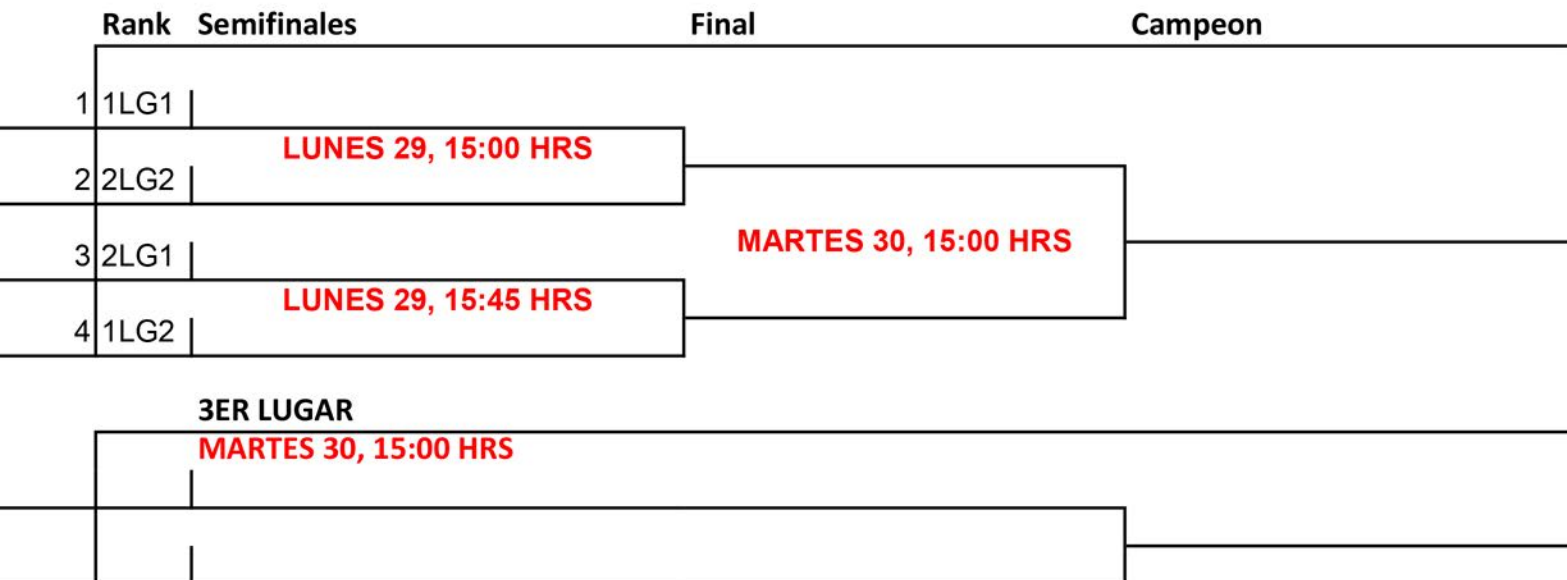

TORNEO: NOVATOS IV ETAPA 2023

10 FEMENIL