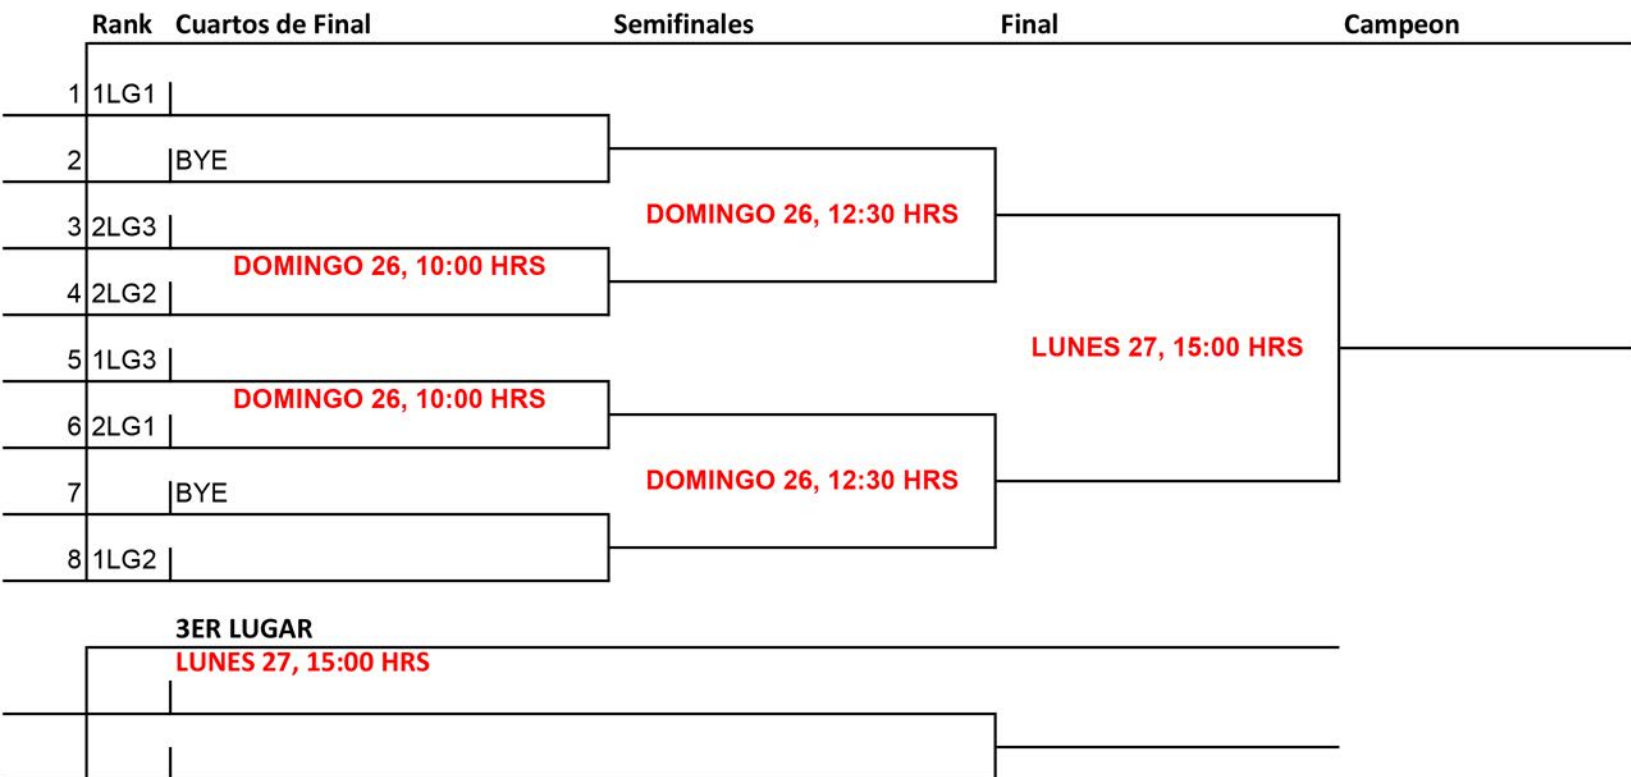

12 VARONIL

Rank	Semifinales	Final	Campeon
1	1LG1		
2	2LG2	LUNES 27, 15:00 HRS	
3	2LG1		
4	1LG2		

3ER LUGAR

		LUNES 27, 15:00 HRS	

TORNEO: AVANZADOS I ETAPA 2023

14 FEMENIL

TORNEO: AVANZADOS I ETAPA 2023

14 VARONIL

Rank	Semifinales	Final	Campeon
1	1LG1		
2	2LG2	LUNES 27, 16:15 HRS	
3	2LG1		
4	1LG2		

3ER LUGAR

LUNES 27, 16:15 HRS

TORNEO: AVANZADOS I ETAPA 2023

16-18 VARONIL

Rank	Semifinales	Final	Campeon
1	1LG1		
2	2LG2	LUNES 27, 16:15 HRS	
3	2LG1		
4	1LG2		