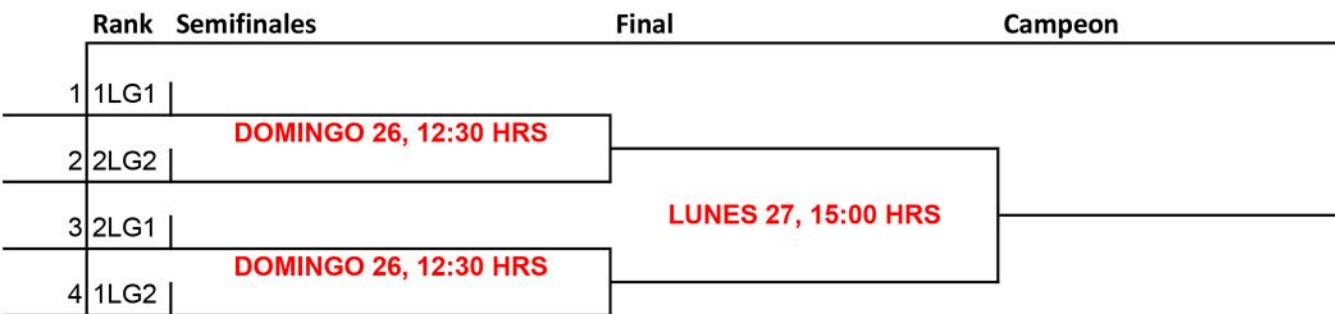

TORNEO: AVANZADOS I ETAPA 2023

12 FEMENIL

3ER LUGAR

LUNES 27, 15:00 HRS

TORNEO: AVANZADOS I ETAPA 2023

12 VARONIL

Rank	Semifinales	Final	Campeon
1	1LG1		
2	2LG2	LUNES 27, 15:00 HRS	
3	2LG1		
4	1LG2		

3ER LUGAR

		LUNES 27, 15:00 HRS