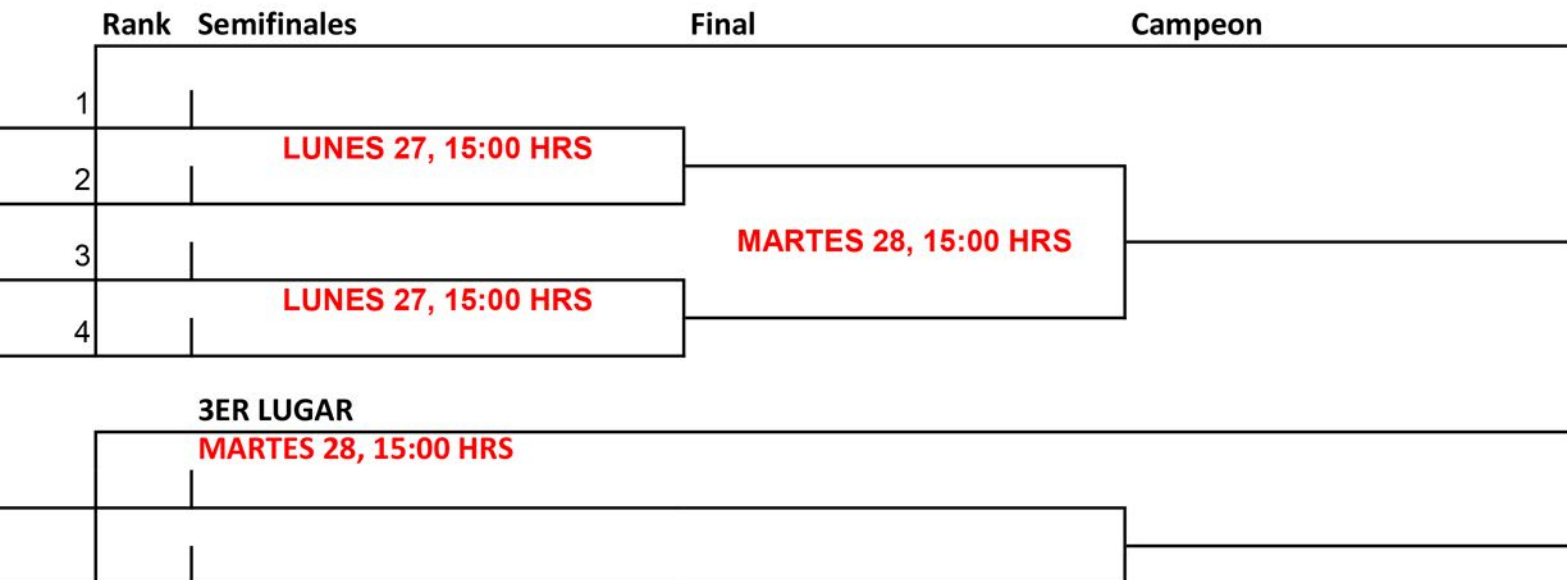

TORNEO: NOVATOS II ETAPA 2023

10 FEMENIL

TORNEO: NOVATOS II ETAPA 2023

10 VARONIL

TORNEO: NOVATOS II ETAPA 2023

12 FEMENIL

CALIFICARÁN LOS PRIMEROS LUGARES DE CADA GRUPO Y LOS MEJORES SEGUNDOS PARA FORMAR UN CUADRO DE CUARTOS DE FINAL.