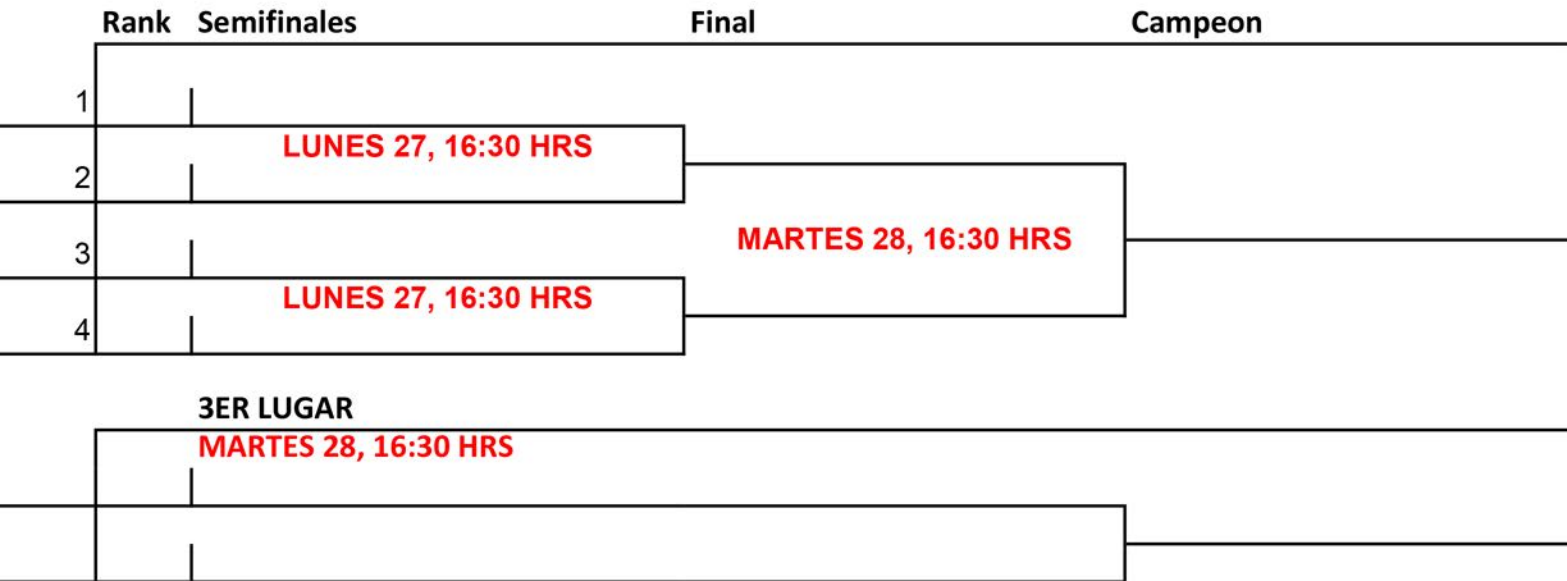

CALIFICARÁN LOS PRIMEROS LUGARES DE CADA GRUPO Y LOS MEJORES SEGUNDOS PARA FORMAR UN CUADRO DE CUARTOS DE FINAL.

TORNEO: NOVATOS II ETAPA 2023

14 VARONIL

Rank	Cuartos de Final	Semifinales	Final	Campeon
1	1LG1	SAN AGUSTIN		
2			CLUB CAMPESTRE	
3		LUNES 27, 15:45 HRS		
4	1LG4	DOMINGO 26, 14:15 HRS		
5	1LG3		MARTES 28, 15:45 HRS	
6		DOMINGO 26, 14:15 HRS		
7		LUNES 27, 15:45 HRS		
8	1LG2	DOMINGO 26, 14:15 HRS		
		3ER LUGAR		
		MARTES 28, 15:45 HRS		

TORNEO: NOVATOS II ETAPA 2023

16-18 FEMENIL