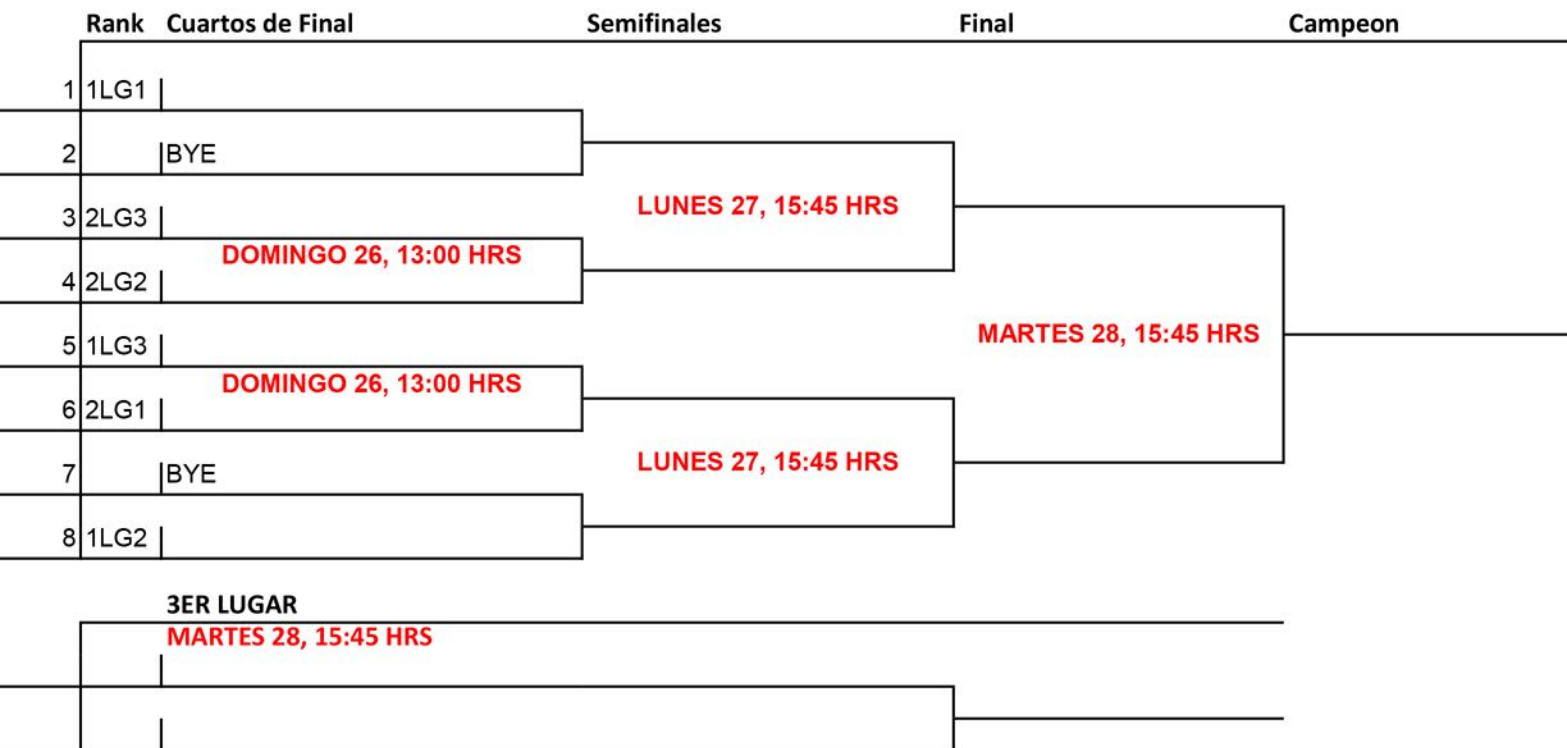

TORNEO: NOVATOS II ETAPA 2023

10 VARONIL