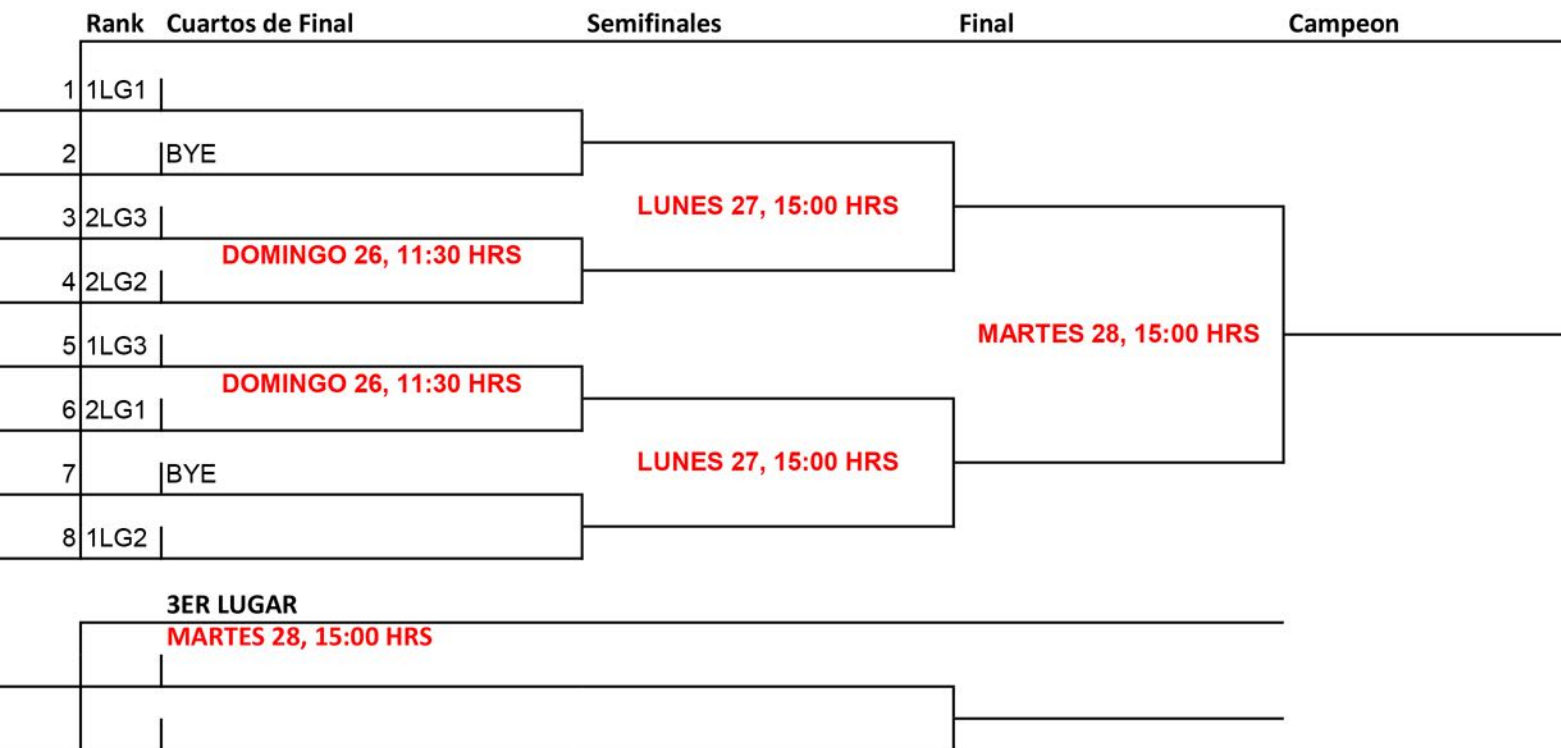

TORNEO: NOVATOS II ETAPA 2023

12 FEMENIL

CALIFICARÁN LOS PRIMEROS LUGARES DE CADA GRUPO Y LOS MEJORES SEGUNDOS PARA FORMAR UN CUADRO DE CUARTOS DE FINAL.

TORNEO: **NOVATOS II ETAPA 2023**

12 VARONIL

Rank	Cuartos de Final	Semifinales	Final	Campeon
1	1LG1			
2		DOMINGO 26, 13:00 HRS		
3		LUNES 27, 15:00 HRS		
4	1LG4	DOMINGO 26, 13:00 HRS		
5	1LG3		MARTES 28, 15:00 HRS	
6		DOMINGO 26, 13:00 HRS		
7		LUNES 27, 15:00 HRS		
8	1LG2	DOMINGO 26, 13:00 HRS		
	3ER LUGAR			
		MARTES 28, 15:00 HRS