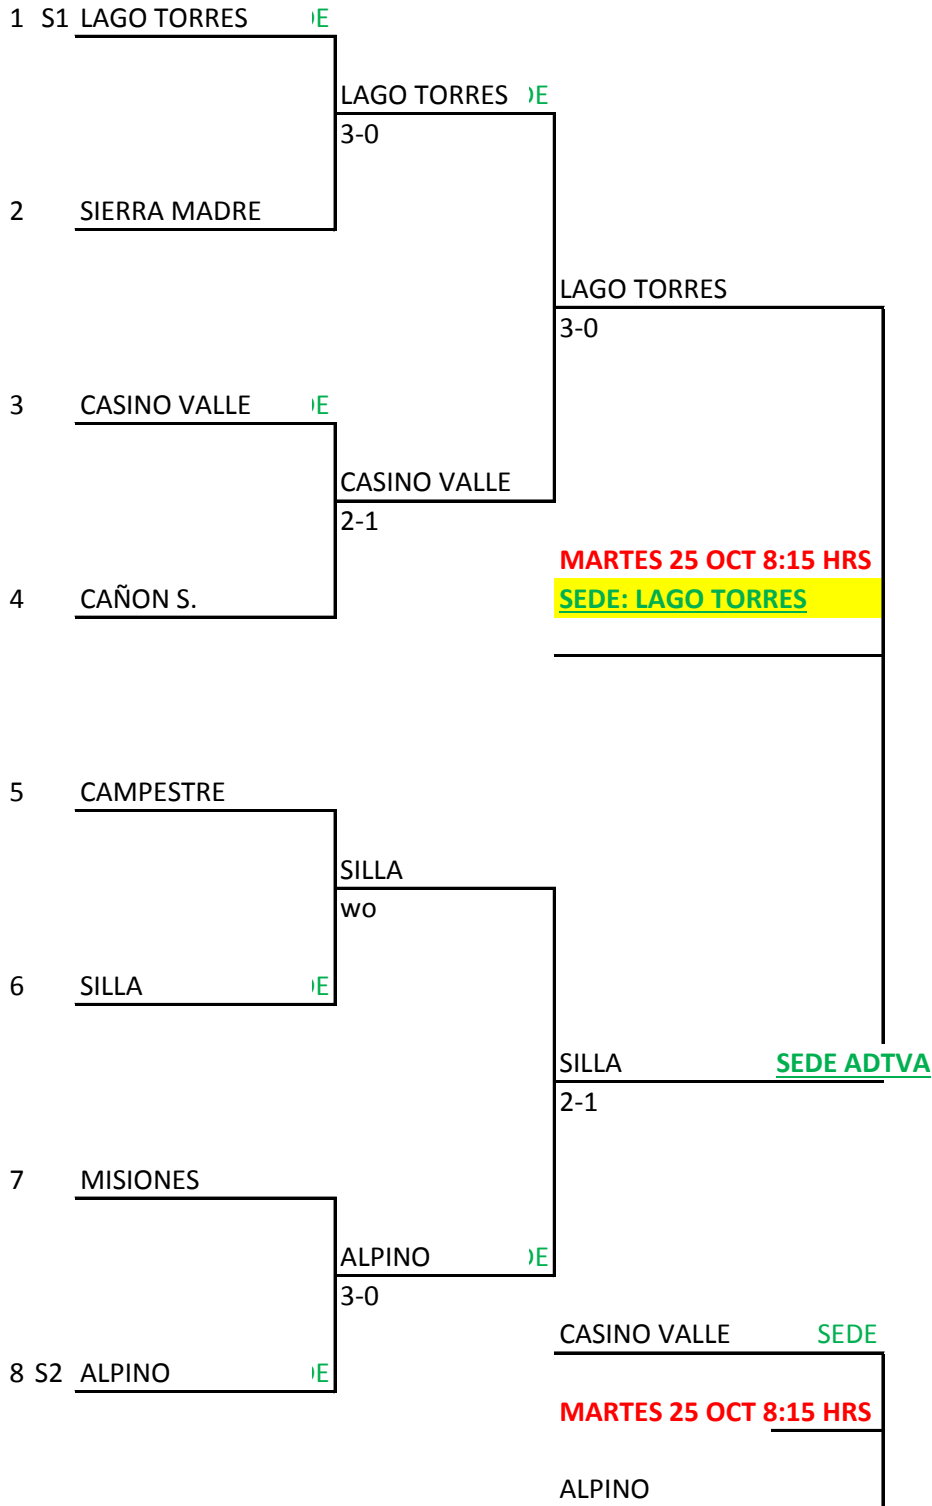

**INTERCLUBES INVIERNO 2022**  
**FINALES CATEGORIA "A" VARONIL**

**INTERCLUBES VERANO 2022**  
**FINALES CATEGORIA "B" VARONIL**

**INTERCLUBES VERANO 2022**  
**FINALES CATEGORIA "C" VARONIL**

**INTERCLUBES VERANO 2022**  
**FINALES CATEGORIA "D" VARONIL**

**INTERCLUBES VERANO 2022**  
**FINALES CATEGORIA "Di" VARONIL**

**INTERCLUBES INVIERNO 2022**  
**FINALES CATEGORIA "B" FEMENIL**

**INTERCLUBES VERANO 2022**  
**FINALES CATEGORIA "C" FEMENIL**

**INTERCLUBES VERANO 2022**  
**FINALES CATEGORIA "D" FEMENIL**