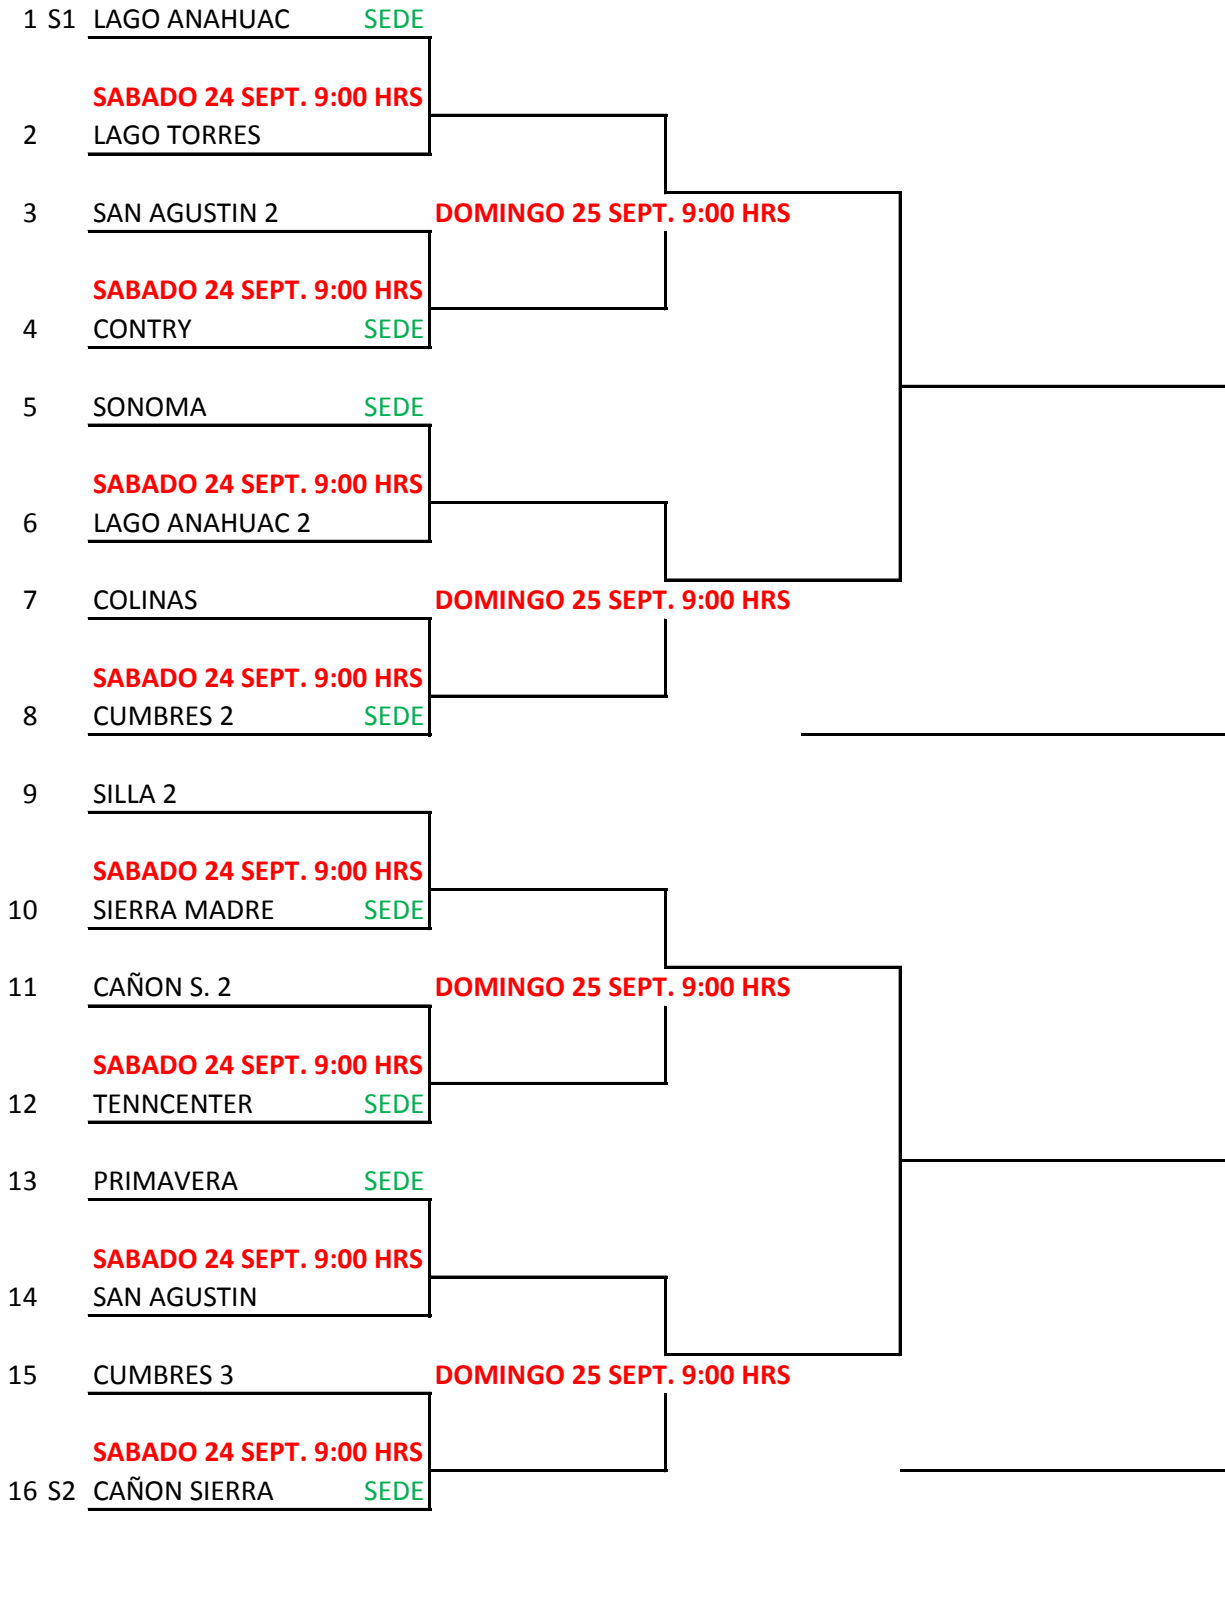

XXXIV CAMPEONATO INTERCLUBES DE TENIS

C VARONIL Ronda Eliminatoria

* EN ESTA CATEGORIA LOS EQUIPOS QUE PIERDAN 2 O MÁS SERIES POR DEFAULT (WO) NO CALIFICARÁN A FINALES.

C VARONIL Grupo E (RR PARA CALIFICAR A 8vos DE FINAL)

		1	2	3	4	LUGAR
1	CUMBRES 3		P 1-2	G 2-1	P 1-2	3
2	CONTRY	G 2-1		G 2-1	P 1-2	2
3	LAGO TORRES	P 1-2	P 1-2		G 3-0	4 (55.55%)
4	SILLA 2	G 2-1	G 2-1	P 0-3		1

INTERCLUBES VERANO 2022
FINALES CATEGORIA "C" VARONIL