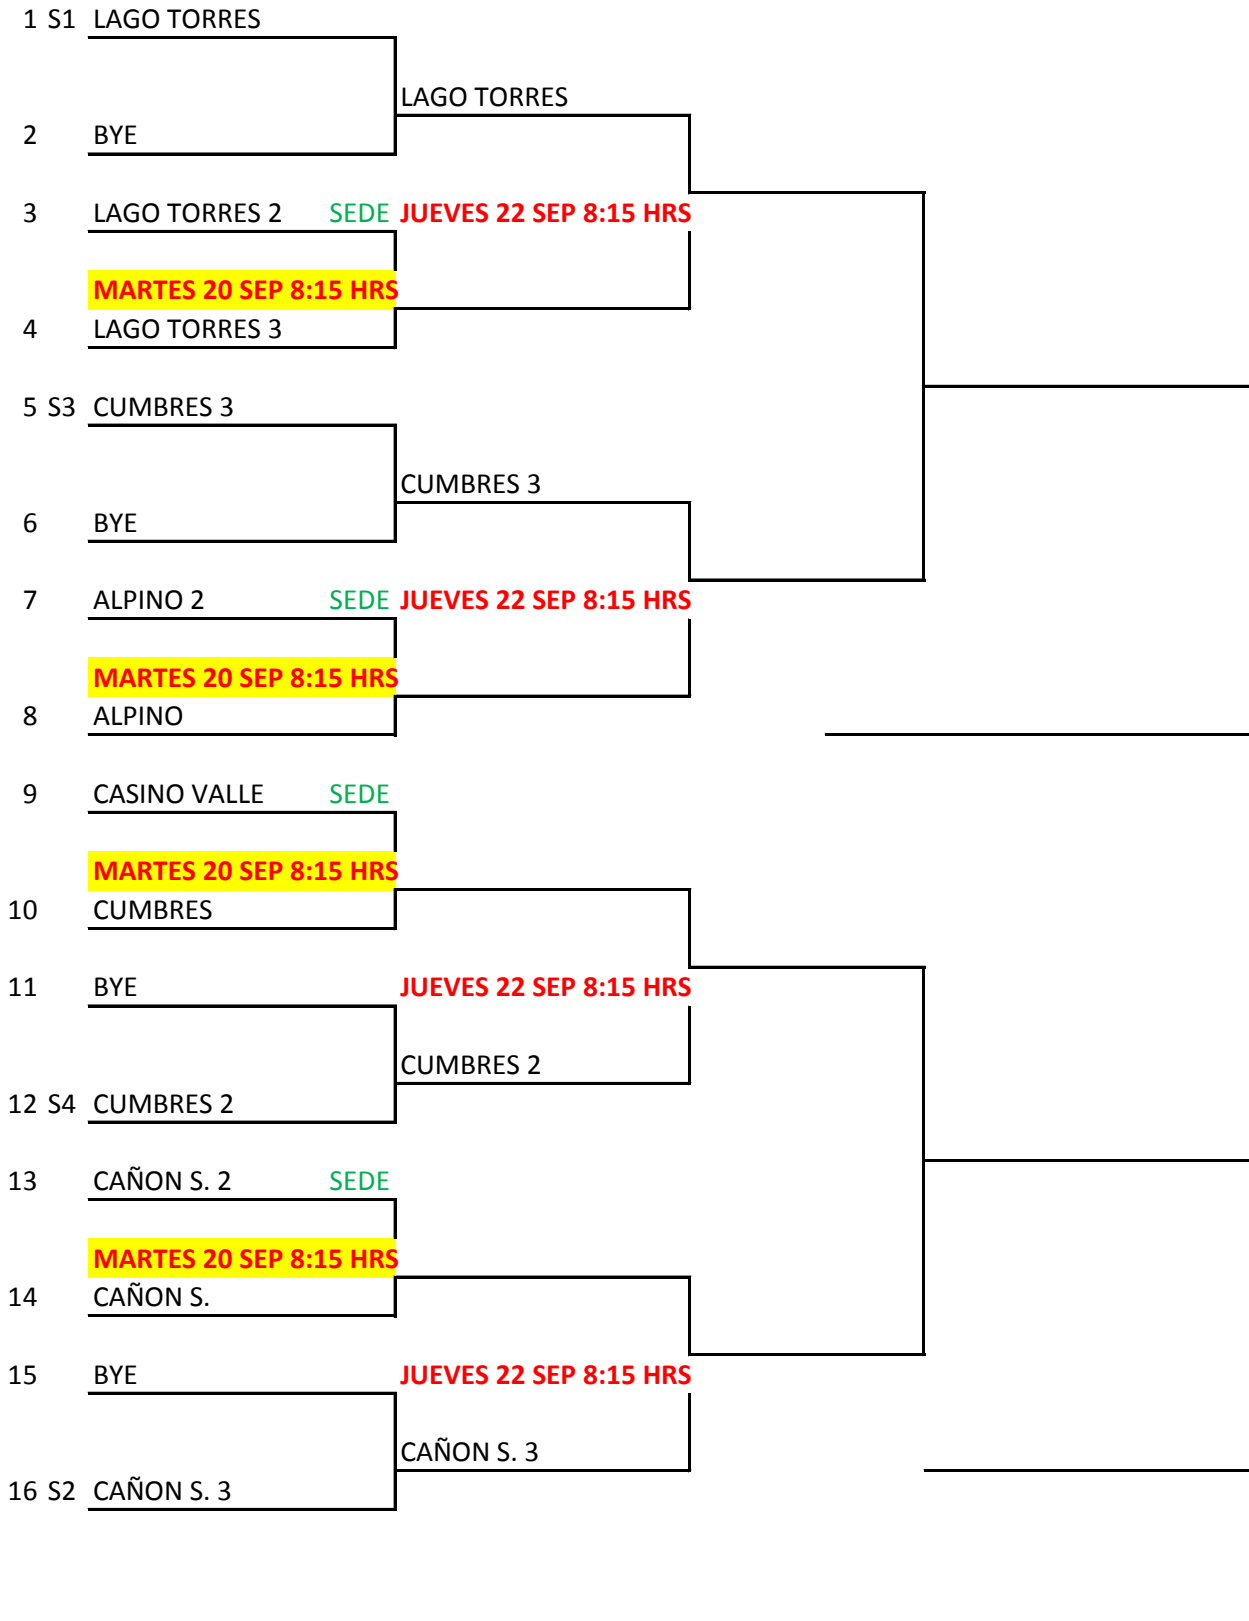

XXXIV CAMPEONATO INTERCLUBES DE TENIS

D FEMENIL Ronda Eliminatoria

* EN ESTA CATEGORIA LOS EQUIPOS QUE PIERDAN 2 O MÁS SERIES POR DEFAUL (WO) NO CALIFICARÁN A FINALES.

D FEMENIL Grupo C (RR PARA CALIFICAR A 8vos DE FINAL)

		1	2	3	4	LUGAR
1	CUMBRES 3		G 2-1	G 3-0	G 3-0	1
2	CASINO	P 1-2		P 1-2	G 2-1	2 (44.44%)
3	LAGO TORRES 2	P 0-3	G 2-1		P 1-2	4 (33.33%)
4	CAÑON SIERRA 2	P 0-3	P 1-2	G 2-1		3 (33.33%)

INTERCLUBES VERANO 2022
FINALES CATEGORIA "D" FEMENIL