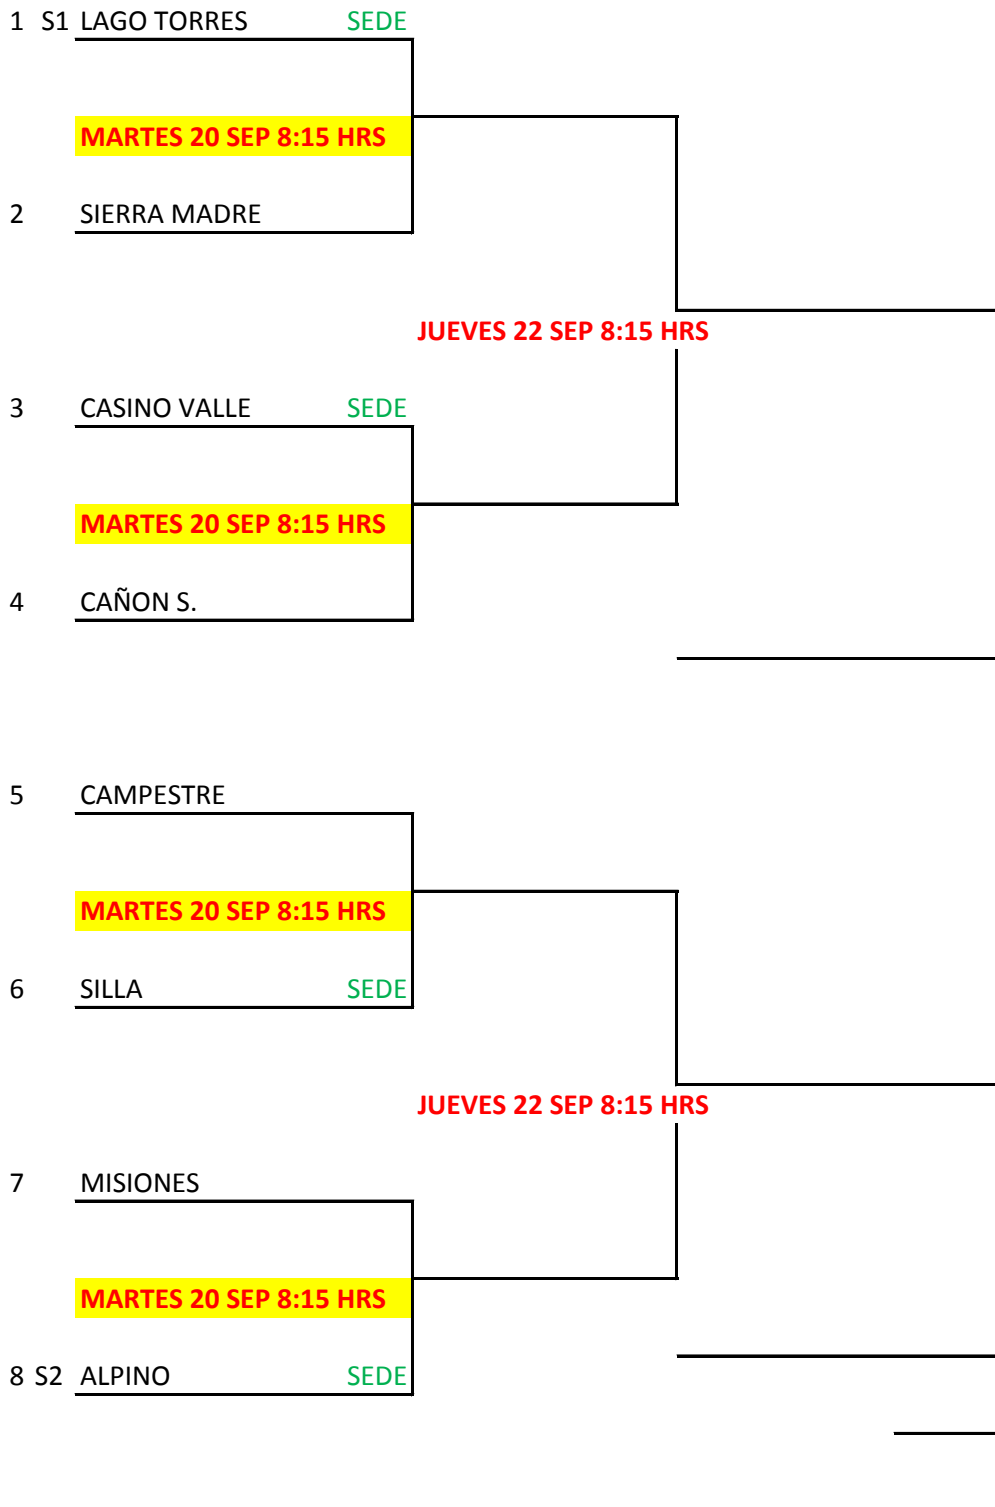

5 CAMPESTRE

MARTES 20 SEP 8:15 HRS

6 SILLA SEDE

JUEVES 22 SEP 8:15 HRS

7 MISIONES

MARTES 20 SEP 8:15 HRS

8 S2 ALPINO SEDE

XXXIV CAMPEONATO INTERCLUBES DE TENIS