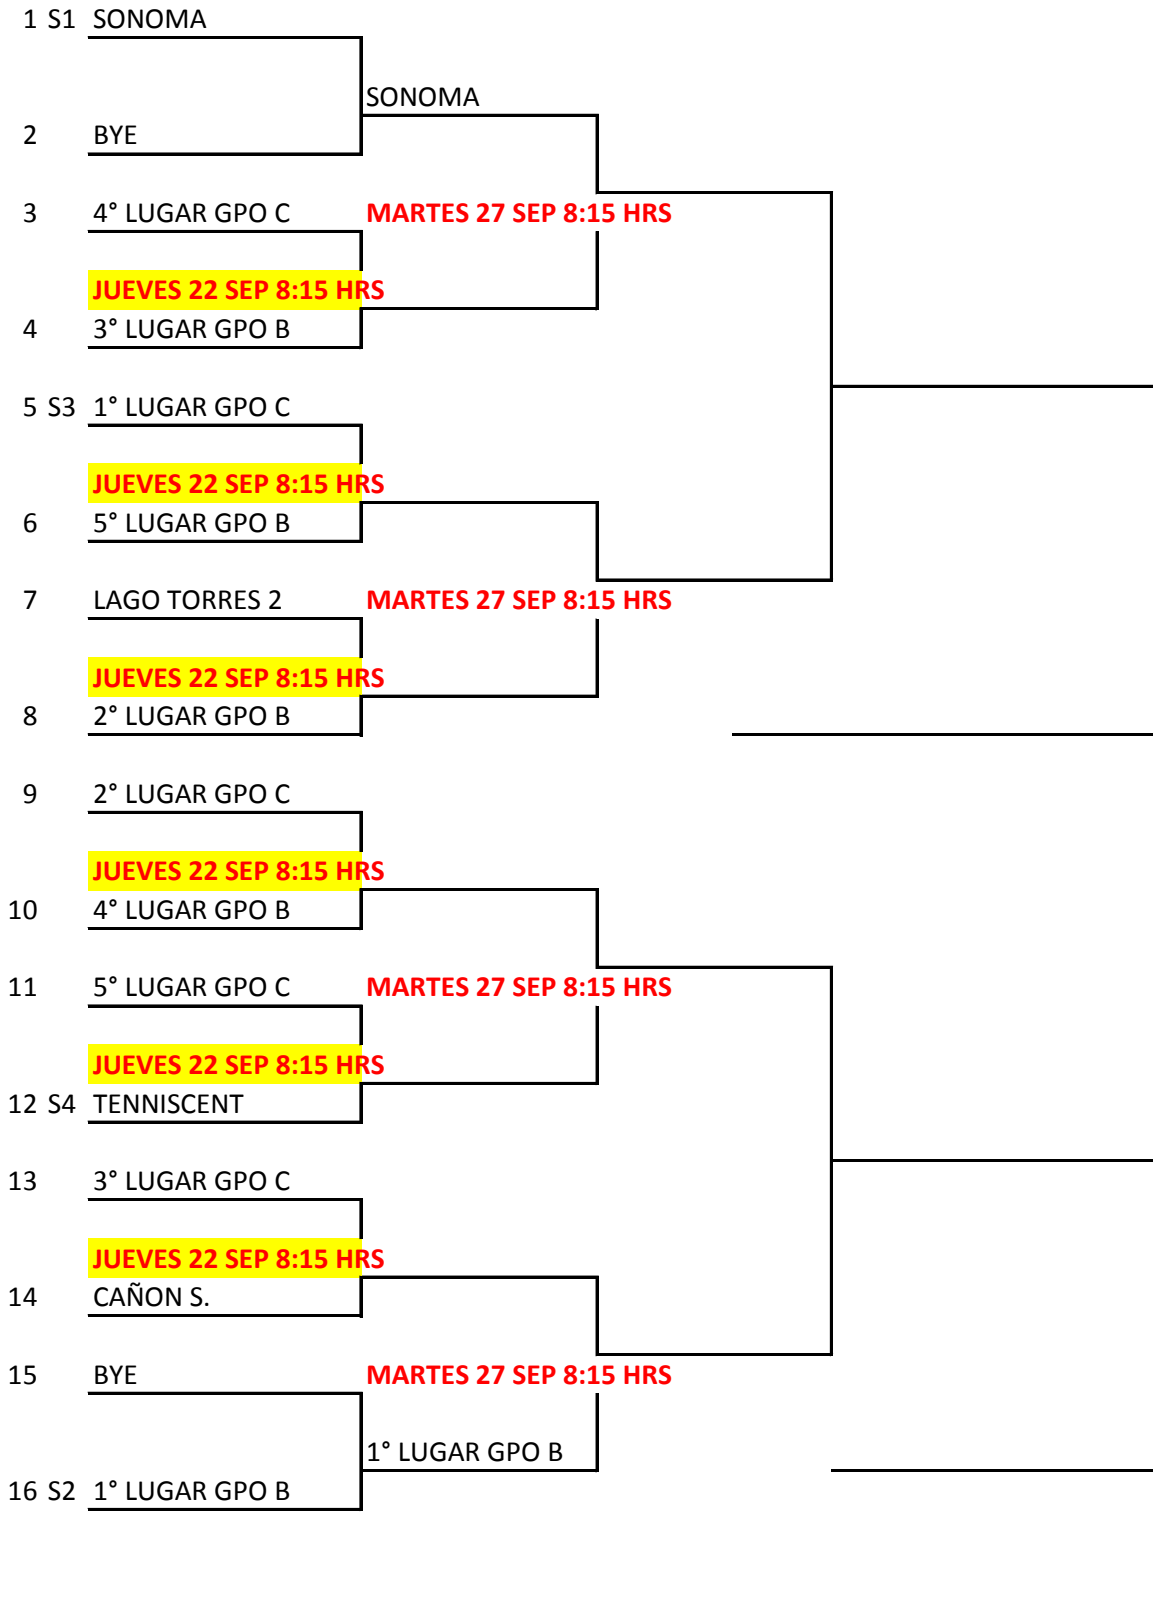

XXXIV CAMPEONATO INTERCLUBES DE TENIS

C FEMENIL Ronda Eliminatoria

* EN ESTA CATEGORIA LOS EQUIPOS QUE PIERDAN 2 O MÁS SERIES POR DEFAULT (WO) NO CALIFICARÁN A FINALES.

C FEMENIL Grupo C (RR PARA CALIFICAR A 8vos DE FINAL)

		1	2	3	4	5	LUGAR
1	SIERRA MADRE		P 0-3	P 0-3	P 1-2	MART 20 SEP 8:15 HRS SMADRE	
2	ALPINO 2	G 3-0		G 2-1	MART 20 SEP 8:15 HRS LAGOTOR	G 3-0	
3	CASINO	G 3-0	P 1-2		P 1-2	G 2-1	
4	LAGO TORRES	G 2-1	MART 20 SEP 8:15 HRS LAGOTOR	G 2-1		G 3-0	
5	SILLA	MART 20 SEP 8:15 HRS SMADRE	P 0-3	P 1-2	P 0-3		

INTERCLUBES VERANO 2022
FINALES CATEGORIA "C" FEMENIL