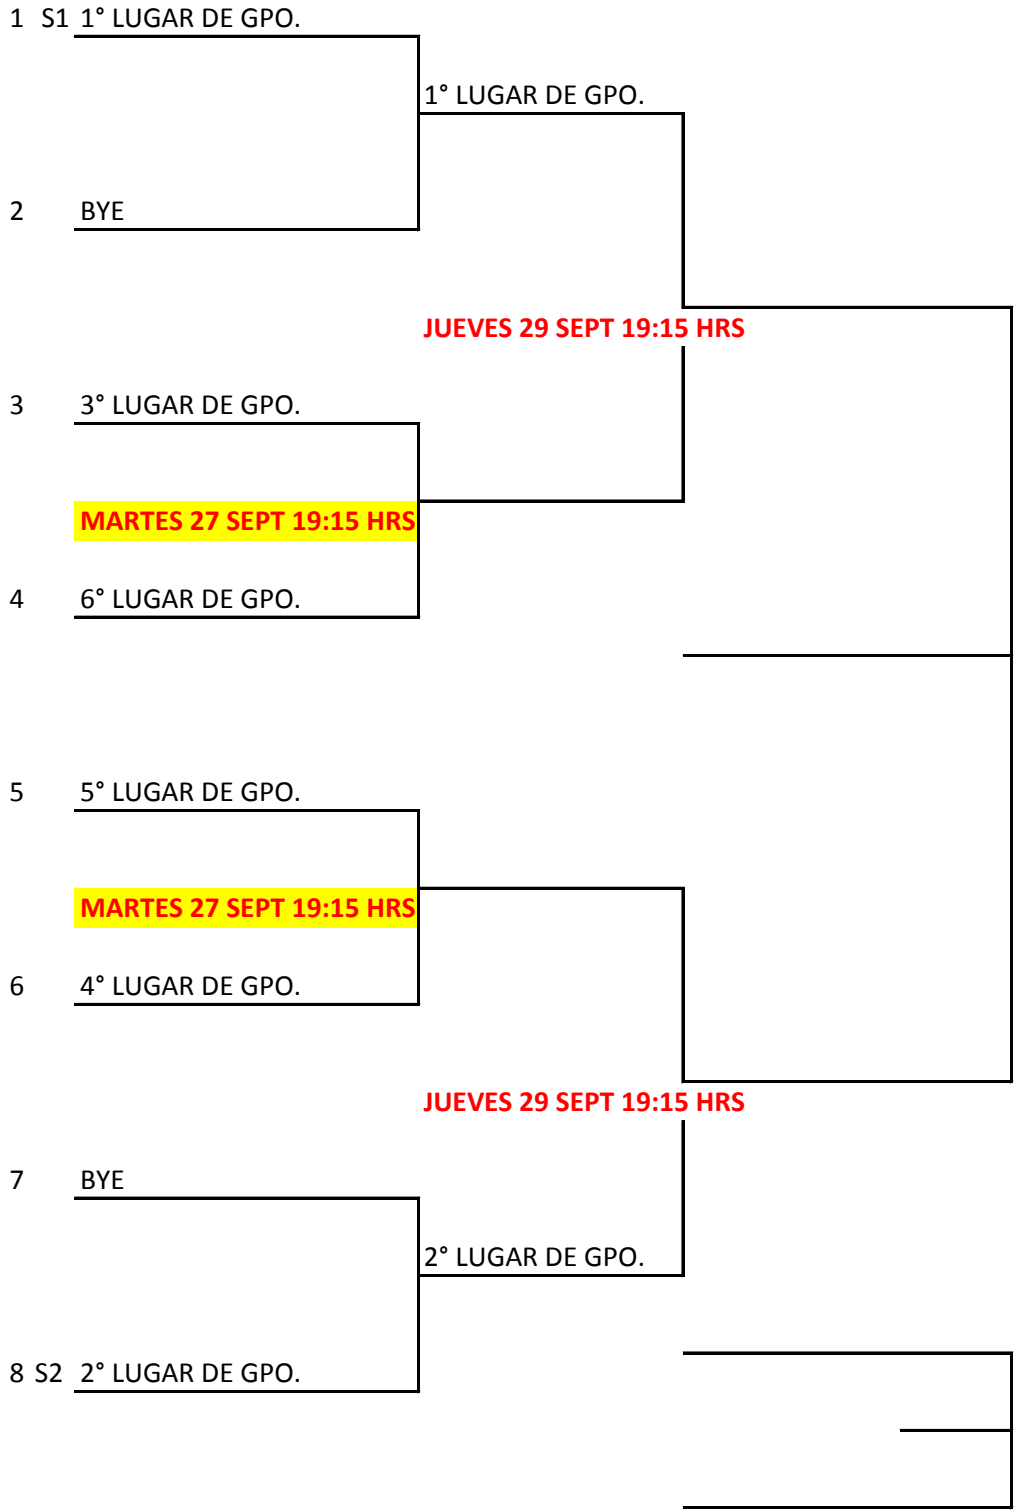

XXXIV CAMPEONATO INTERCLUBES DE TENIS

A VARONIL Ronda Eliminatoria

* EN ESTA CATEGORIA LOS EQUIPOS QUE PIERDAN 2 O MÁS SERIES POR DEFAUL (WO) NO CALIFICARÁN A FINALES.

A VARONIL Grupo UNICO (RR PARA CALIFICAR A 4tos DE FINAL)

		1	2	3	4	5	6	LUGAR
1	CAMPESTRE		G 3-0	G 2-1	G 2-1	DOM 25 SEPT 9:00 HRS CAMPESTRE	G 2-1	
2	LAGO TORRES	P 0-3		SAB 24 SEPT 9:00 HRS LAGOTOR	DOM 25 SEPT 9:00 HRS LAGOTOR	P 1-2	P 0-3	
3	CASINO	P 1-2	SAB 24 SEPT 9:00 HRS LAGOTOR		G 2-1	G 2-1	DOM 25 SEPT 9:00 HRS CASINO	
4	CUMBRES	P 1-2	DOM 25 SEPT 9:00 HRS LAGOTOR	P 1-2		G 3-0	P 1-2	
5	ALPINO	DOM 25 SEPT 9:00 HRS CAMPESTRE	G 2-1	P 1-2	P 0-3		SAB 24 SEPT 9:00 HRS ALPINO	
6	LAGO ANAHUAC	P 1-2	G 3-0	DOM 25 SEPT 9:00 HRS CASINO	G 2-1	SAB 24 SEPT 9:00 HRS ALPINO		

INTERCLUBES INVIERNO 2022
FINALES CATEGORIA "A" VARONIL