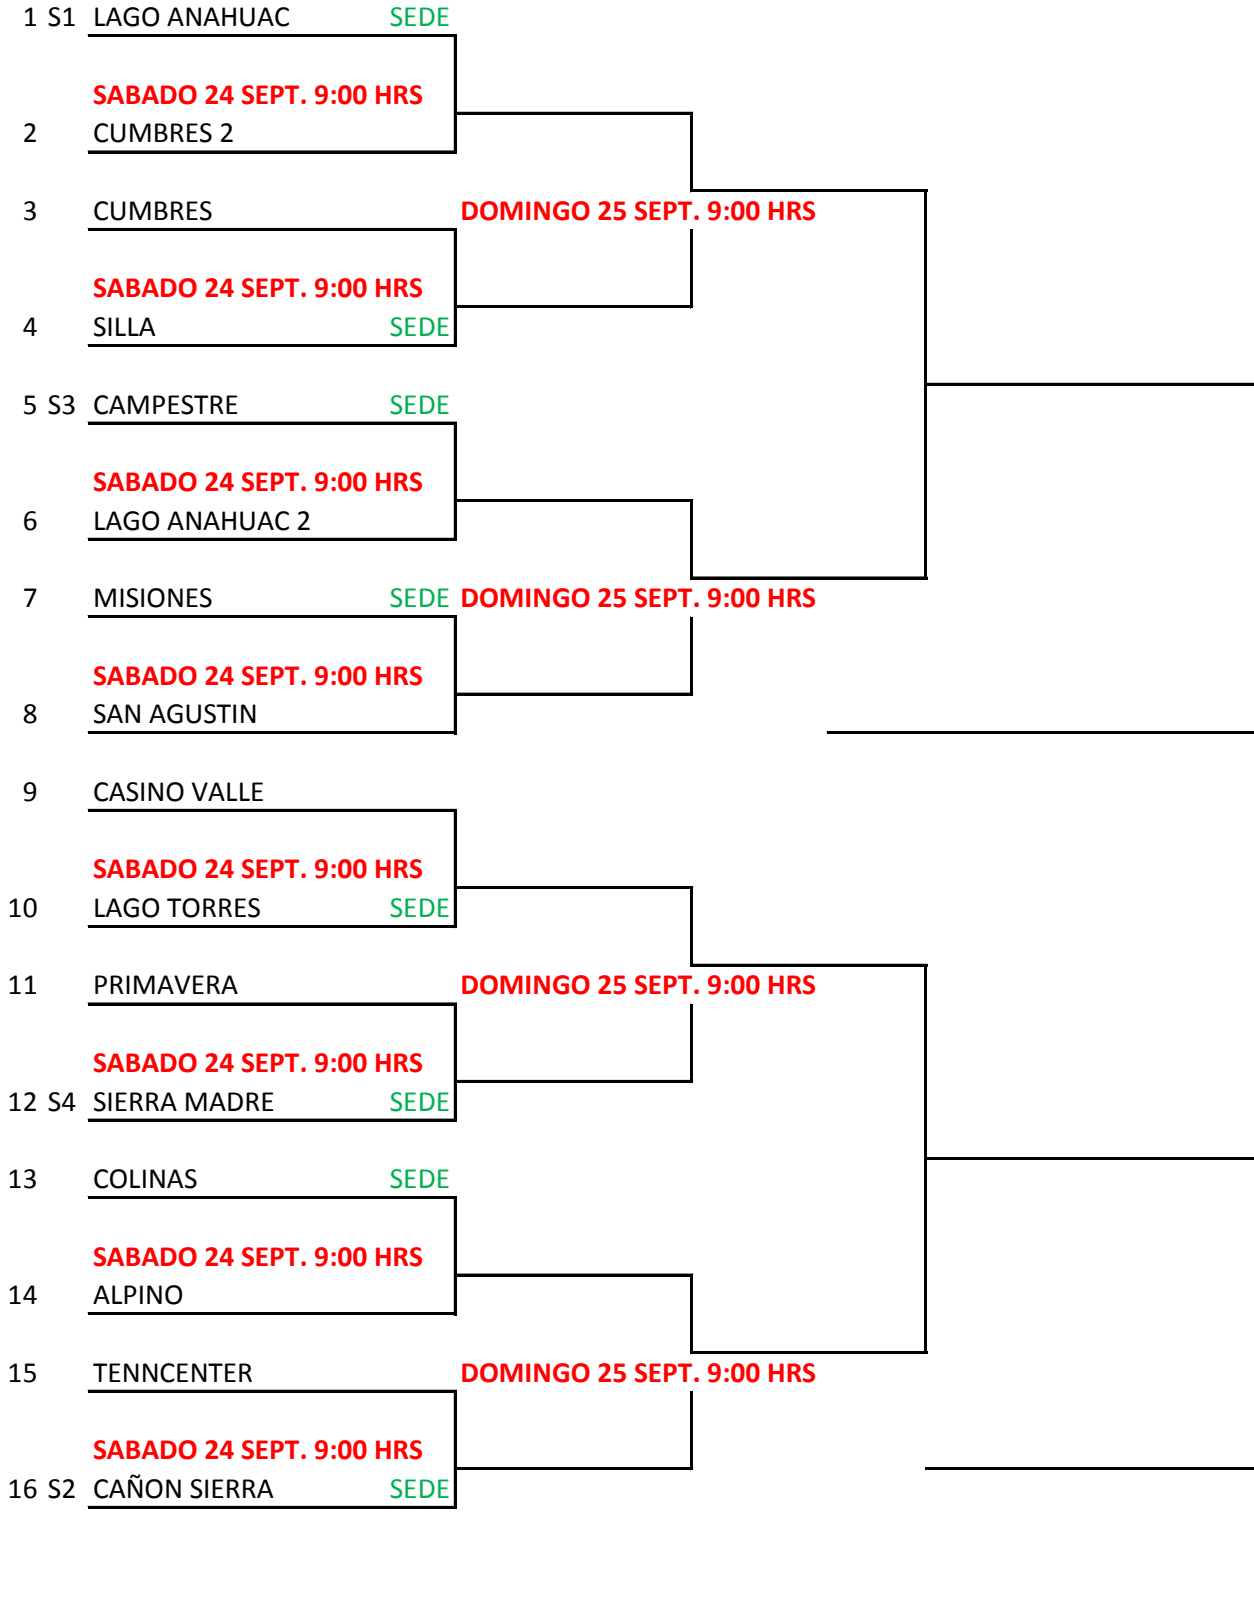

XXXIV CAMPEONATO INTERCLUBES DE TENIS

B VARONIL Ronda Eliminatoria

* EN ESTA CATEGORIA LOS EQUIPOS QUE PIERDAN 2 O MÁS SERIES POR DEFAULT (WO) NO CALIFICARÁN A FINALES.

B VARONIL Grupo D (RR PARA CALIFICAR A 8vos DE FINAL)

		1	2	3	4	LUGAR
1	CUMBRES 2		P 1-2	P 0-3	P 0-3	4
2	ALPINO	G 2-1		P 0-3	P 1-2	3
3	SIERRA MADRE	G 3-0	G 3-0		G 2-1	1
4	SAN AGUSTIN	G 3-0	G 2-1	P 1-2		2

INTERCLUBES VERANO 2022
FINALES CATEGORIA "B" VARONIL