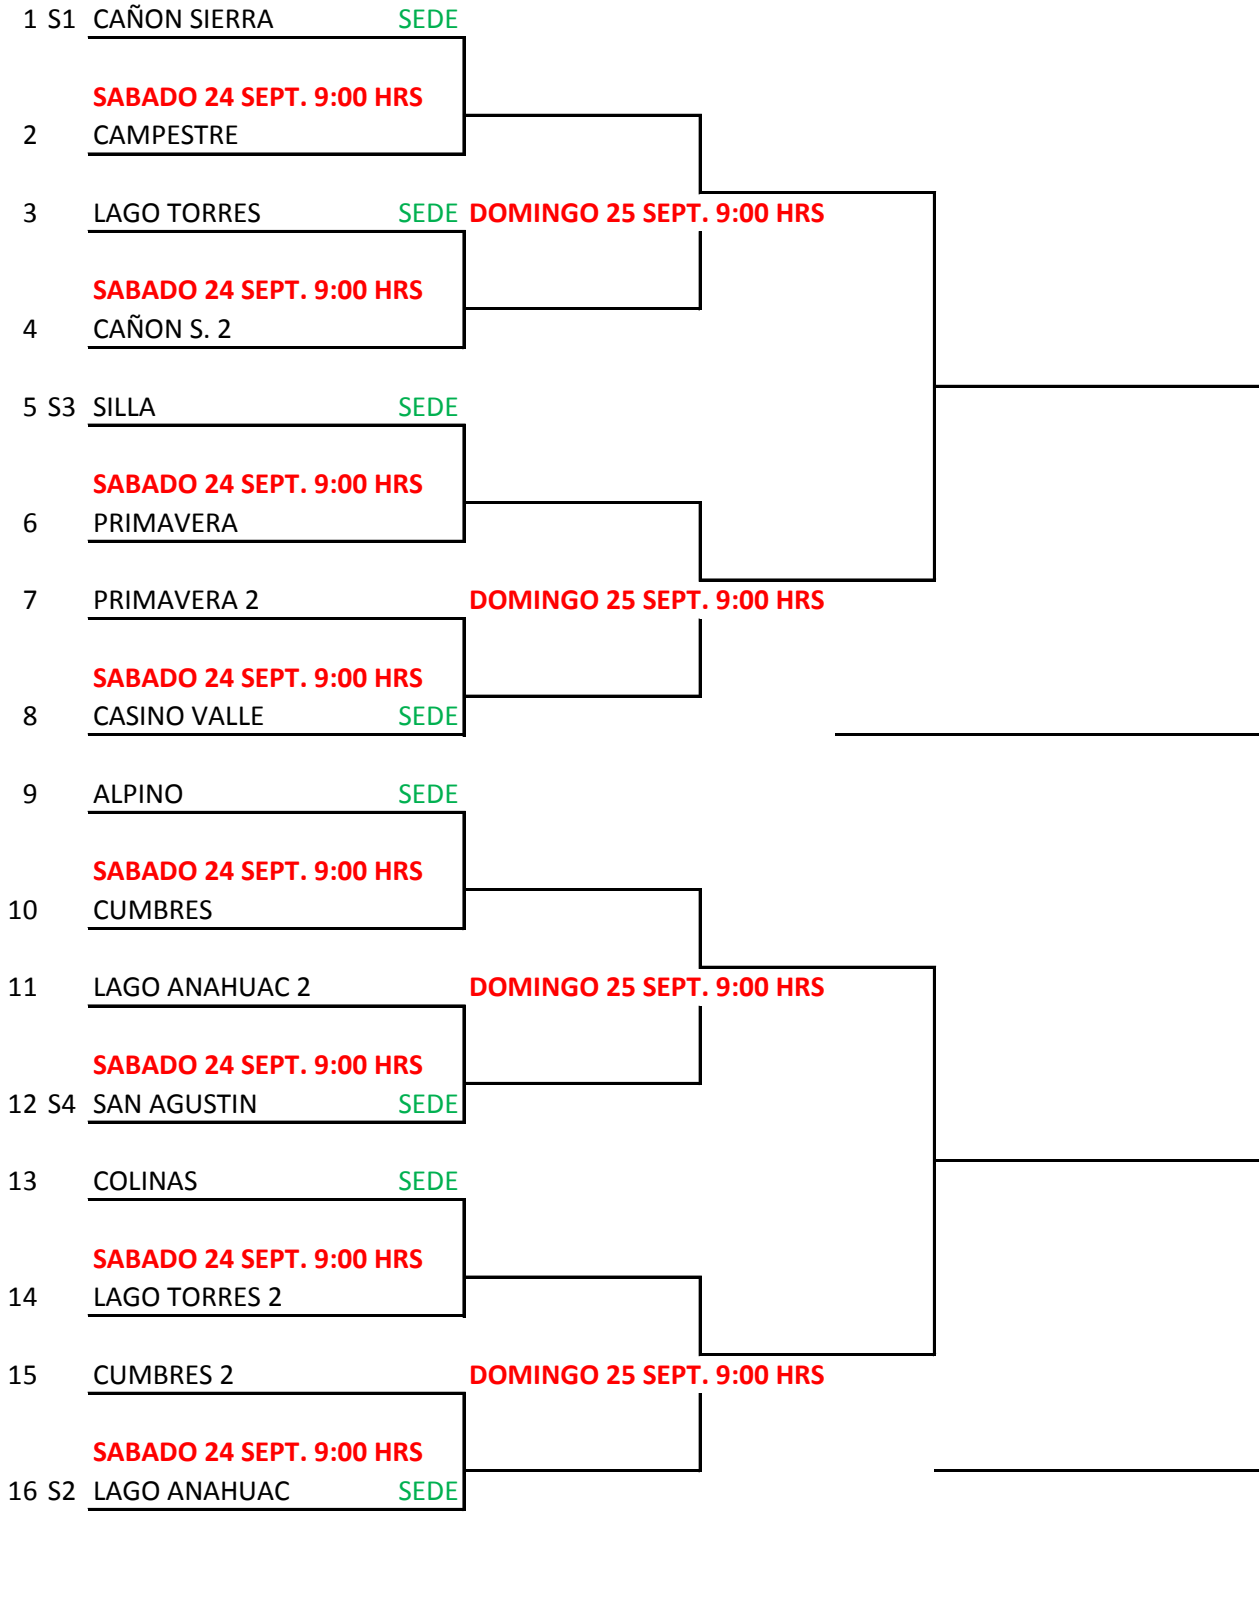

XXXIV CAMPEONATO INTERCLUBES DE TENIS

Di VARONIL Ronda Eliminatoria

* EN ESTA CATEGORIA LOS EQUIPOS QUE PIERDAN 2 O MÁS SERIES POR DEFAUL (WO) NO CALIFICARÁN A FINALES.

Di VARONIL Grupo D (RR PARA CALIFICAR A 8vos DE FINAL)

		1	2	3	4	LUGAR
1	SAN AGUSTIN		G 3-0	G 2-1	G 2-1	1
2	CAMPESTRE	P 0-3		P 0-3	P 1-2	4
3	CASINO	P 1-2	G 3-0		G 2-1	2
4	LAGO TORRES 2	P 1-2	G 2-1(wos)	P 1-2		3

INTERCLUBES VERANO 2022
FINALES CATEGORIA "Di" VARONIL