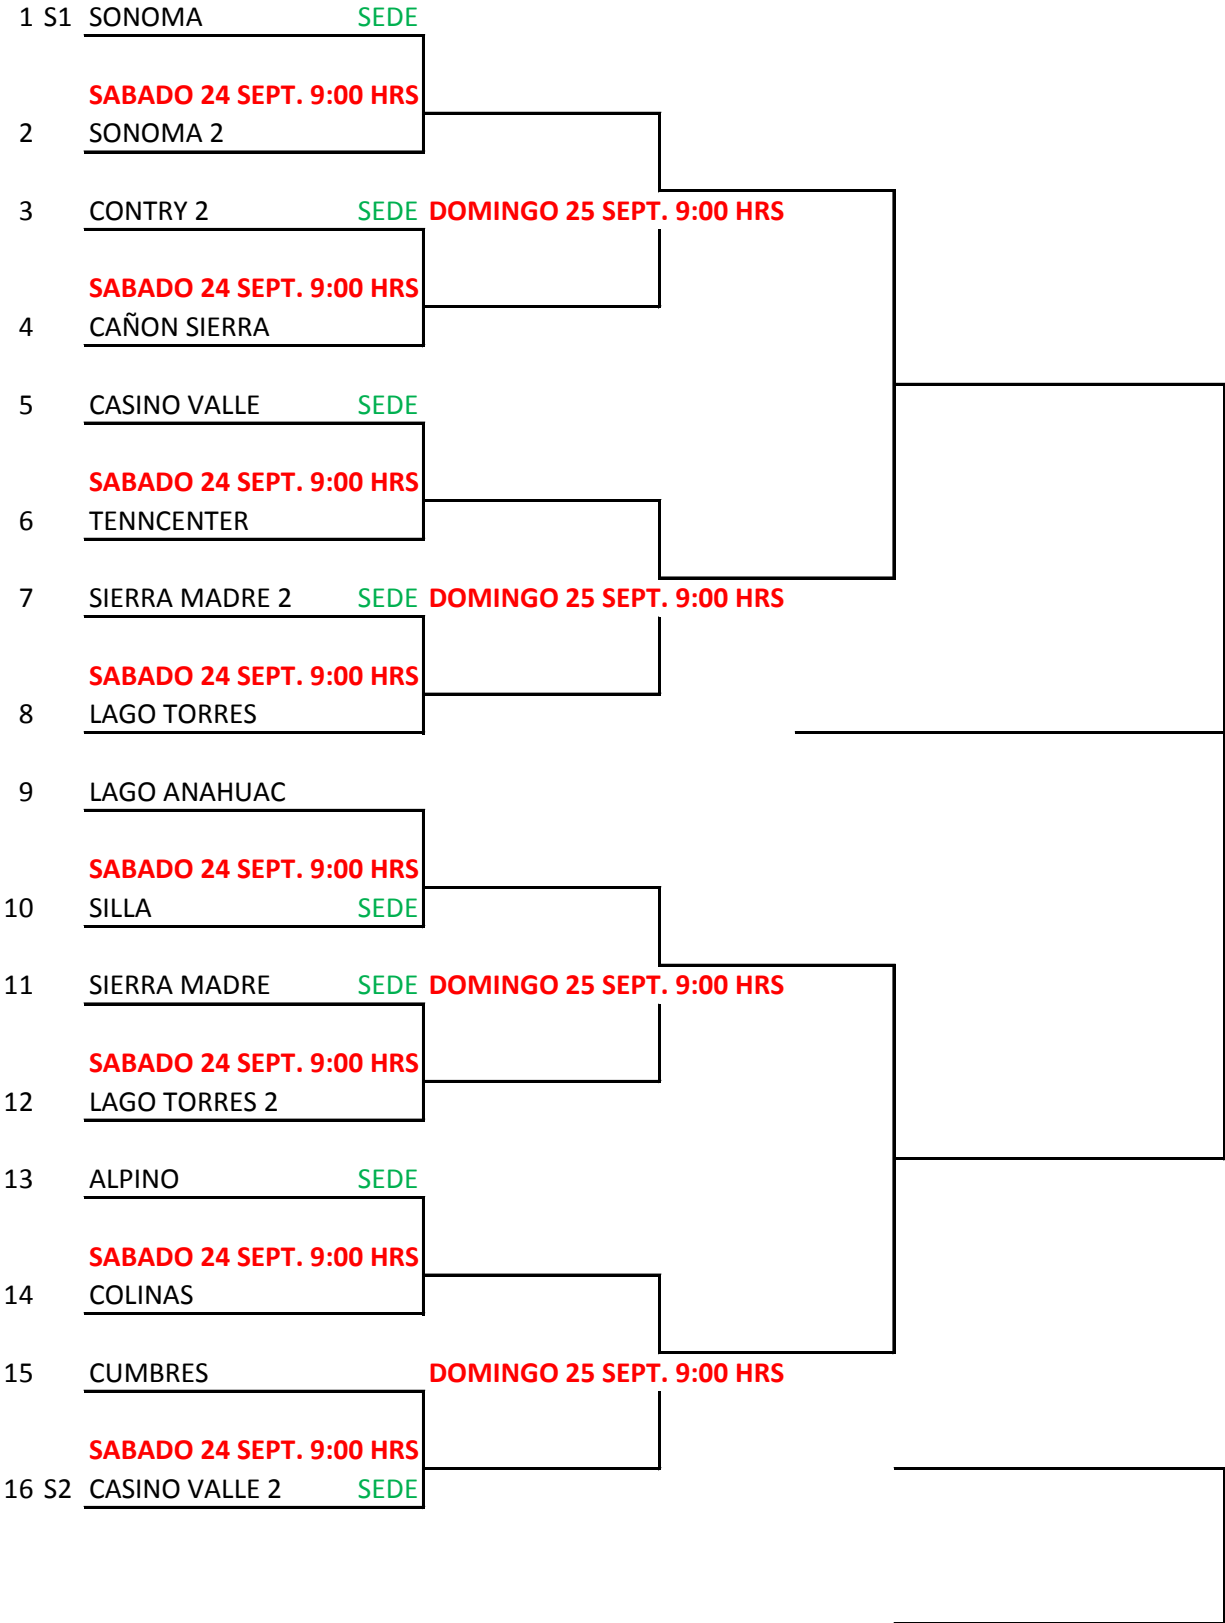

		1	2	3	4	LUGAR
1	LAGO TORRES		G 2-1	G 2-1	G 2-1	1
2	CAÑON SIERRA 3	P 1-2		P 0-3	P 1-2	4
3	SILLA	P 1-2	G 3-0		G 2-1	2
4	SONOMA 2	P 1-2	G 2-1	P 1-2		3 (44.44%)

INTERCLUBES VERANO 2022
FINALES CATEGORIA "D" VARONIL