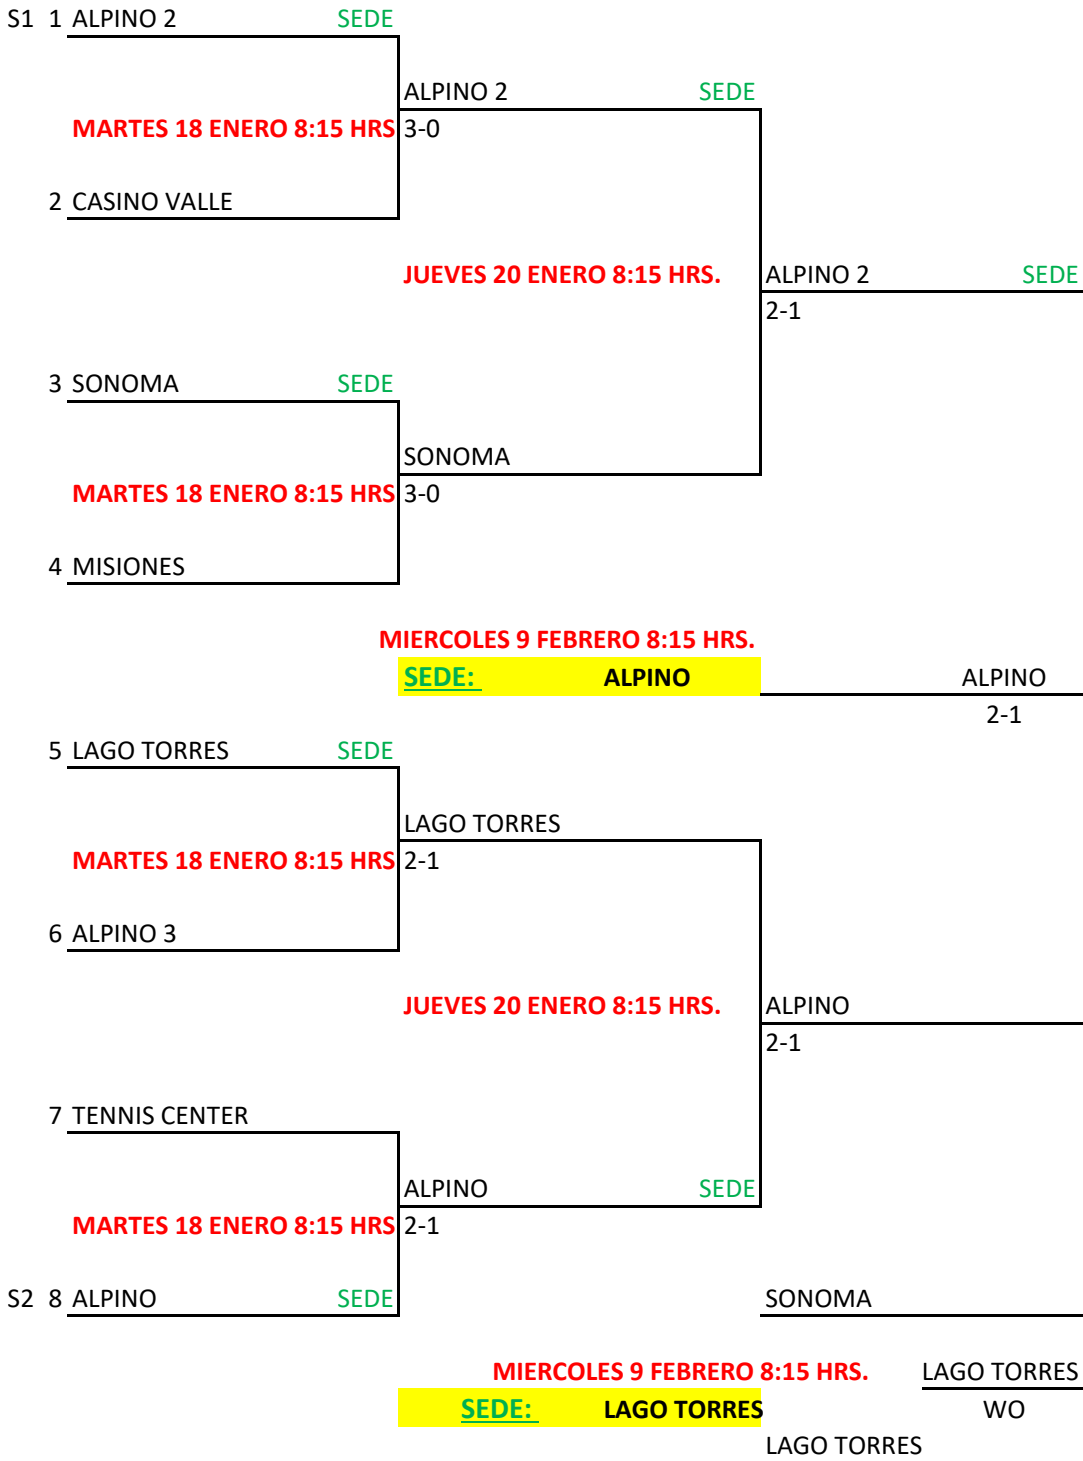

**INTERCLUBES VERANO 2020**  
**FINALES CATEGORIA "A" FEMENIL**

**INTERCLUBES VERANO 2020**  
**FINALES CATEGORIA "B" FEMENIL**

**INTERCLUBES VERANO 2020**  
**FINALES CATEGORIA "C" FEMENIL**

**INTERCLUBES VERANO 2020**  
**FINALES CATEGORIA "D" FEMENIL**

**INTERCLUBES VERANO 2020**  
**FINALES CATEGORIA "D" VARONIL**

1 S1	SONOMA	SEDE			
	<b>SAB. 15 ENERO 9:00 HRS.</b>		SONOMA	SEDE	
2	CASINO VALLE		WO		
3 LL	CASINO VALLE 2	SEDE	<b>DOM 16 ENERO 9:00 HRS.</b>	SONOMA	SEDE
	<b>SAB. 15 ENERO 9:00 HRS.</b>		CASINO VALLE 2	2-1	
4	SAN AGUSTIN		WO		
5	LAGO TORRES			<b>MARTES 18 ENERO 19:15 HRS.</b>	LAGO ANAHUAC
	<b>SAB. 15 ENERO 9:00 HRS.</b>		LAGO TORRES	SEDE	2-1
6	SIERRA MADRE	SEDE	2-1		
7	LAGO ANAHUAC		<b>DOM 16 ENERO 9:00 HRS.</b>	LAGO ANAHUAC	
	<b>SAB. 15 ENERO 9:00 HRS.</b>		LAGO ANAHUAC		
8	CAMPESTRE	SEDE	3-0		COLINAS
9	LAGO ANAHUAC 2			<b>MIERCOLES 9 FEBRERO 19:15 HRS.</b>	3-0
	<b>SAB. 15 ENERO 9:00 HRS.</b>		LAGO ANAHUAC 2	<b>SEDE: COLINAS</b>	
10	CAÑON SIERRA 2	SEDE	WO		
11	CUMBRES 2		<b>DOM 16 ENERO 9:00 HRS.</b>	COLINAS	
	<b>SAB. 15 ENERO 9:00 HRS.</b>		COLINAS	SEDE	3-0
12 S4	COLINAS	SEDE	3-0		
13	SILLA 3			<b>MARTES 18 ENERO 19:15 HRS.</b>	COLINAS
	<b>SAB. 15 ENERO 9:00 HRS.</b>		SILLA 3		2-1
14	LAGO TORRES 2	SEDE	2-1		
15	SILLA 2	SEDE	<b>DOM 16 ENERO 9:00 HRS.</b>	SILLA 2	SEDE
	<b>SAB. 15 ENERO 9:00 HRS.</b>		SILLA 2	SEDE	2-1
16 S2	CUMBRES		2-1		SONOMA
				<b>SABADO 22 ENERO 9:00 HRS.</b>	SILLA 2
				<b>SEDE: SILLA</b>	2-1
					SILLA 2