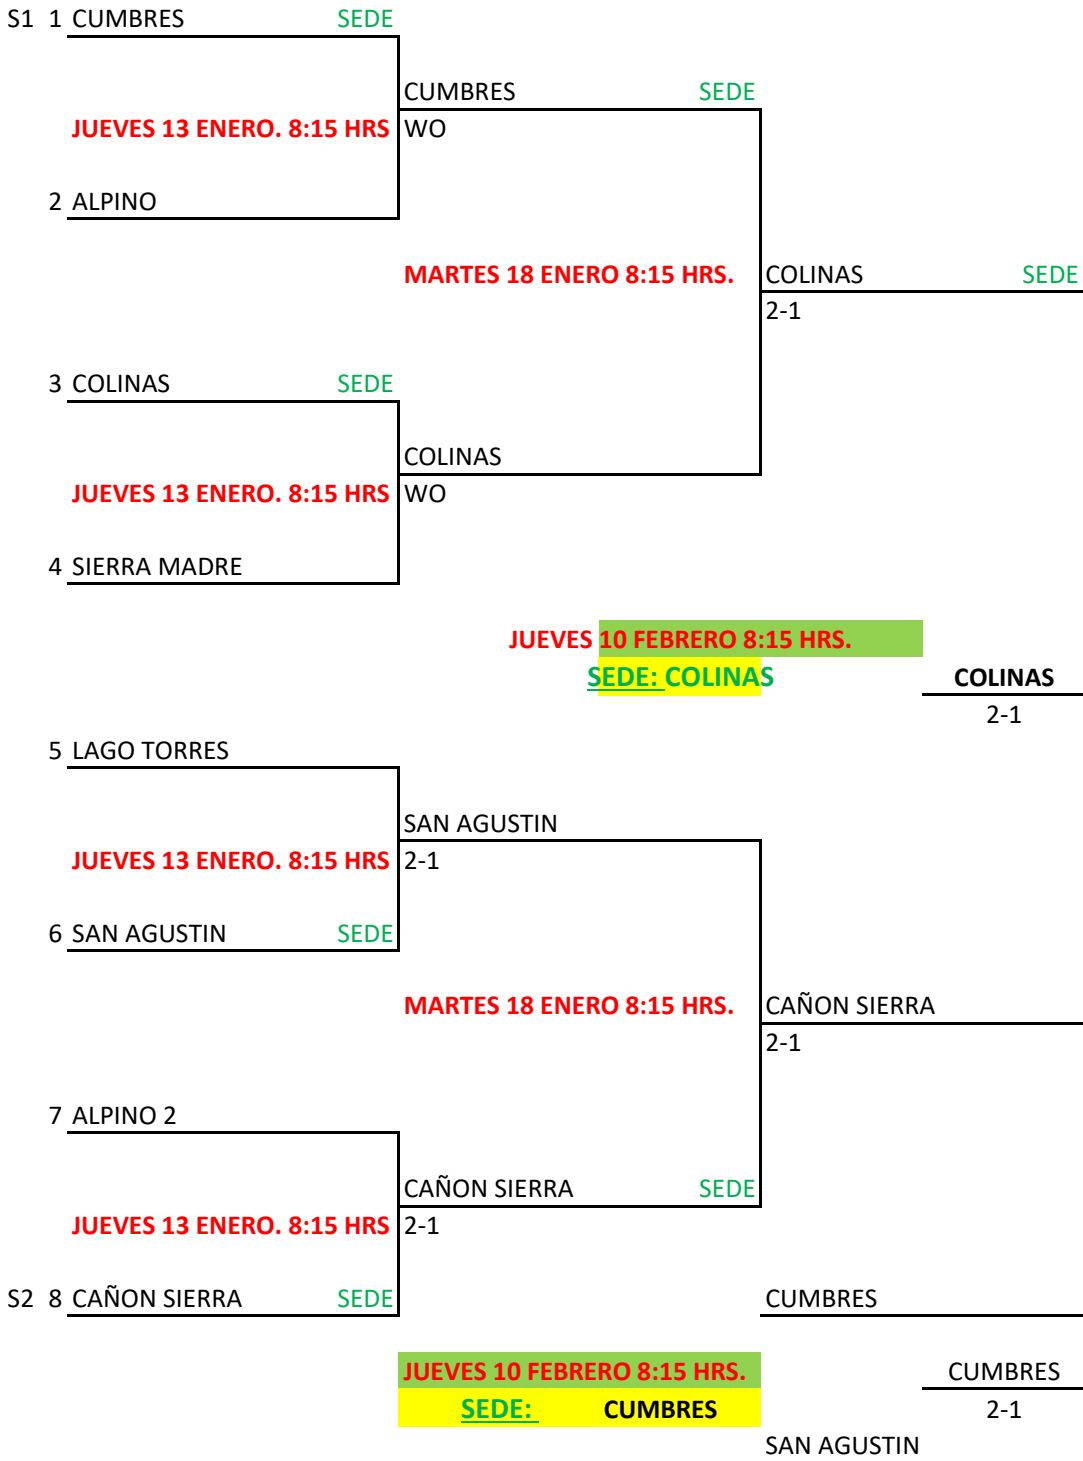

**INTERCLUBES VERANO 2020**  
**FINALES CATEGORIA "A" FEMENIL**

**INTERCLUBES VERANO 2020**  
**FINALES CATEGORIA "B" FEMENIL**

**INTERCLUBES VERANO 2020**  
**FINALES CATEGORIA "C" FEMENIL**

**INTERCLUBES VERANO 2020**  
**FINALES CATEGORIA "D" FEMENIL**

**INTERCLUBES VERANO 2020**  
**FINALES CATEGORIA "Di" FEMENIL**

**INTERCLUBES VERANO 2020**  
**FINALES CATEGORIA "A" VARONIL**

**INTERCLUBES VERANO 2020**  
**FINALES CATEGORIA "B" VARONIL**

**INTERCLUBES VERANO 2020**  
**FINALES CATEGORIA "C" VARONIL**

1 S1	LAGO ANAHUAC				
	<b>SABADO 15 ENERO 9:00 HRS.</b>	LAGO ANAHUAC			
2 LL	SAN AGUSTIN 2	SEDE	2-1		
				CUMBRES	SEDE
3	CUMBRES	SEDE	<b>DOMINGO 16 ENERO 9:00</b>	3-0	
	<b>SABADO 15 ENERO 9:00 HRS.</b>	CUMBRES	SEDE		
4	CUMBRES 2		3-0		
				<b>MARTES 18 ENERO 19:15 H</b>	SONOMA
5 S3	SONOMA	SEDE			2-1
	<b>SABADO 15 ENERO 9:00 HRS.</b>	SONOMA	SEDE		
6	CAÑON		WO		
				SONOMA	
7	SILLA		<b>DOMINGO 16 ENERO 9:00</b>	2-1	
	<b>SABADO 15 ENERO 9:00 HRS.</b>	SILLA			
8	CAMPESTRE	SEDE	3-0		
				<b>MIERCOLES 9 FEBRERO 19:15 HRS.</b>	PRIMAVERA
9	PRIMAVERA			<b>SEDE: SONOMA</b>	1-0
	<b>SABADO 15 ENERO 9:00 HRS.</b>	PRIMAVERA			
10	SAN AGUSTIN	SEDE	2-1		
				PRIMAVERA	
11	CONTRY 2	SEDE	<b>DOMINGO 16 ENERO 9:00</b>	3-0	
	<b>SABADO 15 ENERO 9:00 HRS.</b>	LAGO TORRES	SEDE		
12 S4	LAGO TORRES		WO		
				<b>MARTES 18 ENERO 19:15 H</b>	PRIMAVERA
13	MISIONES				2-1
	<b>SABADO 15 ENERO 9:00 HRS.</b>	MISIONES			
14	SIERRA MADRE	SEDE	2-1		
				SILLA 2	SEDE
15	TENNIS CENTER		<b>DOMINGO 16 ENERO 9:00</b>	2-1	
	<b>SABADO 15 ENERO 9:00 HRS.</b>	SILLA 2	SEDE		
16 S2	SILLA 2	SEDE	2-1		
				<b>SABADO 22 ENERO 9:00 HRS.</b>	SILLA 2
				<b>SEDE: CUMBRES</b>	WO
					SILLA 2