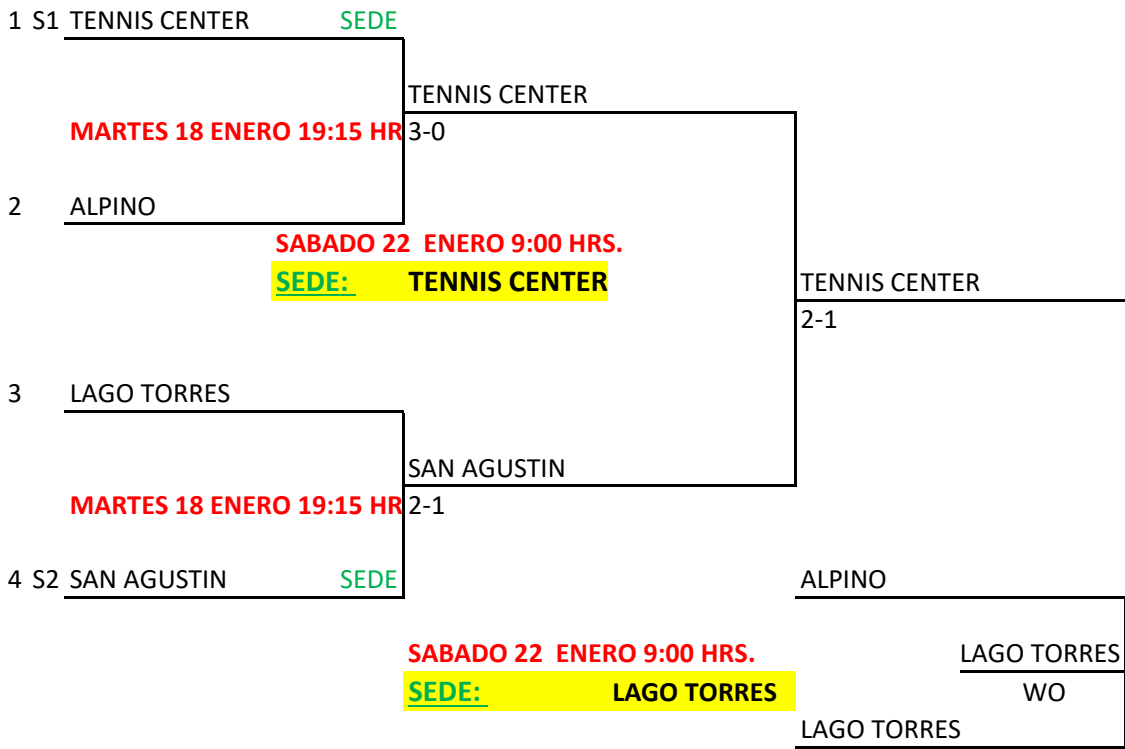

**INTERCLUBES VERANO 2020**  
**FINALES CATEGORIA "A" FEMENIL**

**INTERCLUBES VERANO 2020**  
**FINALES CATEGORIA "B" FEMENIL**

**INTERCLUBES VERANO 2020**  
**FINALES CATEGORIA "C" FEMENIL**

**INTERCLUBES VERANO 2020**  
**FINALES CATEGORIA "D" FEMENIL**

**INTERCLUBES VERANO 2020**  
**FINALES CATEGORIA "Di" FEMENIL**

**INTERCLUBES VERANO 2020**  
**FINALES CATEGORIA "A" VARONIL**

**INTERCLUBES VERANO 2020**  
**FINALES CATEGORIA "B" VARONIL**

**INTERCLUBES VERANO 2020**  
**FINALES CATEGORIA "C" VARONIL**

**INTERCLUBES VERANO 2020**  
**FINALES CATEGORIA "D" VARONIL**

1 S1	SONOMA	SEDE			
	<b>SAB. 15 ENERO 9:00 HRS.</b>		SONOMA	SEDE	
2	CASINO VALLE		WO		
3 LL	CASINO VALLE 2	SEDE	<b>DOM 16 ENERO 9:00 HRS.</b>	SONOMA	SEDE
	<b>SAB. 15 ENERO 9:00 HRS.</b>		CASINO VALLE 2	2-1	
4	SAN AGUSTIN		WO		
5	LAGO TORRES			<b>MARTES 18 ENERO 19:15 HRS.</b>	LAGO ANAHUAC
	<b>SAB. 15 ENERO 9:00 HRS.</b>		LAGO TORRES	SEDE	2-1
6	SIERRA MADRE	SEDE	2-1		
7	LAGO ANAHUAC		<b>DOM 16 ENERO 9:00 HRS.</b>	LAGO ANAHUAC	
	<b>SAB. 15 ENERO 9:00 HRS.</b>		LAGO ANAHUAC		
8	CAMPESTRE	SEDE	3-0		COLINAS
9	LAGO ANAHUAC 2			<b>MIERCOLES 9 FEBRERO 19:15 HRS.</b>	3-0
	<b>SAB. 15 ENERO 9:00 HRS.</b>		LAGO ANAHUAC 2	<b>SEDE: COLINAS</b>	
10	CAÑON SIERRA 2	SEDE	WO		
11	CUMBRES 2		<b>DOM 16 ENERO 9:00 HRS.</b>	COLINAS	
	<b>SAB. 15 ENERO 9:00 HRS.</b>		COLINAS	SEDE	3-0
12 S4	COLINAS	SEDE	3-0		
13	SILLA 3			<b>MARTES 18 ENERO 19:15 HRS.</b>	COLINAS
	<b>SAB. 15 ENERO 9:00 HRS.</b>		SILLA 3		2-1
14	LAGO TORRES 2	SEDE	2-1		
15	SILLA 2	SEDE	<b>DOM 16 ENERO 9:00 HRS.</b>	SILLA 2	SEDE
	<b>SAB. 15 ENERO 9:00 HRS.</b>		SILLA 2	SEDE	2-1
16 S2	CUMBRES		2-1		SONOMA
				<b>SABADO 22 ENERO 9:00 HRS.</b>	SILLA 2
				<b>SEDE: SILLA</b>	2-1
					SILLA 2