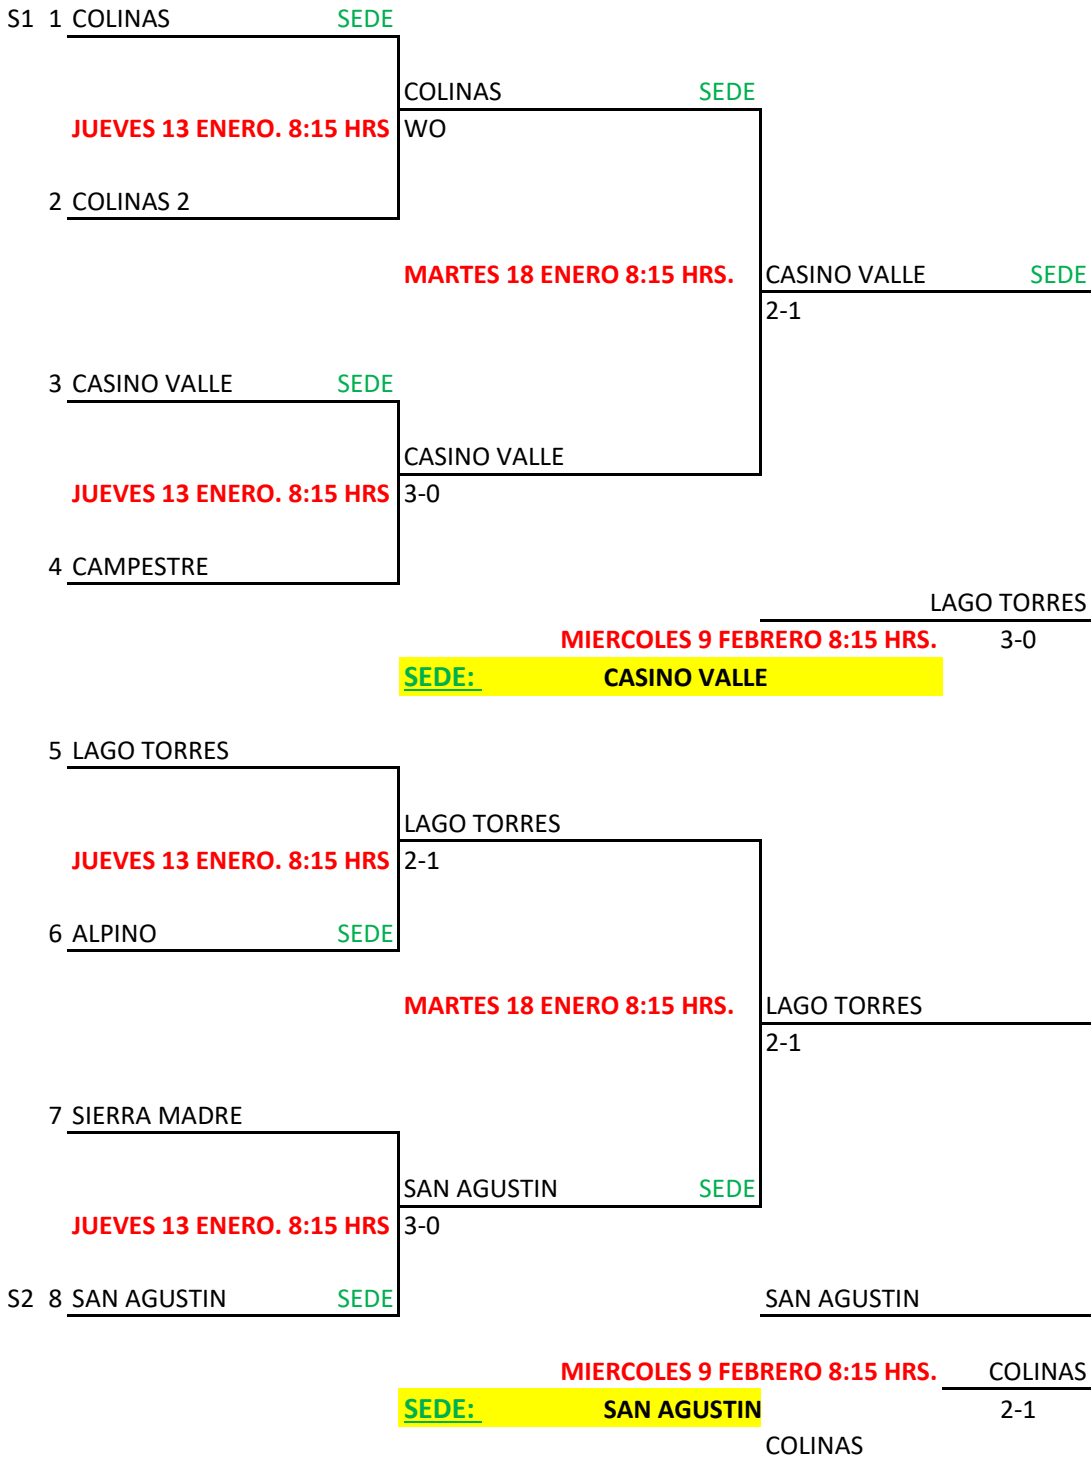

**INTERCLUBES VERANO 2020**  
**FINALES CATEGORIA "A" FEMENIL**

**INTERCLUBES VERANO 2020**  
**FINALES CATEGORIA "B" FEMENIL**

**INTERCLUBES VERANO 2020**  
**FINALES CATEGORIA "C" FEMENIL**

**INTERCLUBES VERANO 2020**  
**FINALES CATEGORIA "D" FEMENIL**

1 S1	LAGO ANAHUAC				
	<b>SABADO 15 ENERO 9:00 HRS.</b>	LAGO ANAHUAC			
2 LL	SAN AGUSTIN 2	SEDE	2-1		
				CUMBRES	SEDE
3	CUMBRES	SEDE	<b>DOMINGO 16 ENERO 9:00</b>	3-0	
	<b>SABADO 15 ENERO 9:00 HRS.</b>	CUMBRES	SEDE		
4	CUMBRES 2		3-0		
				<b>MARTES 18 ENERO 19:15 H</b>	SONOMA
5 S3	SONOMA	SEDE			2-1
	<b>SABADO 15 ENERO 9:00 HRS.</b>	SONOMA	SEDE		
6	CAÑON		WO		
				SONOMA	
7	SILLA		<b>DOMINGO 16 ENERO 9:00</b>	2-1	
	<b>SABADO 15 ENERO 9:00 HRS.</b>	SILLA			
8	CAMPESTRE	SEDE	3-0		
				<b>MIERCOLES 9 FEBRERO 19:15 HRS.</b>	PRIMAVERA
9	PRIMAVERA			<b>SEDE: SONOMA</b>	1-0
	<b>SABADO 15 ENERO 9:00 HRS.</b>	PRIMAVERA			
10	SAN AGUSTIN	SEDE	2-1		
				PRIMAVERA	
11	CONTRY 2	SEDE	<b>DOMINGO 16 ENERO 9:00</b>	3-0	
	<b>SABADO 15 ENERO 9:00 HRS.</b>	LAGO TORRES	SEDE		
12 S4	LAGO TORRES		WO		
				<b>MARTES 18 ENERO 19:15 H</b>	PRIMAVERA
13	MISIONES				2-1
	<b>SABADO 15 ENERO 9:00 HRS.</b>	MISIONES			
14	SIERRA MADRE	SEDE	2-1		
				SILLA 2	SEDE
15	TENNIS CENTER		<b>DOMINGO 16 ENERO 9:00</b>	2-1	
	<b>SABADO 15 ENERO 9:00 HRS.</b>	SILLA 2	SEDE		
16 S2	SILLA 2	SEDE	2-1		
				<b>SABADO 22 ENERO 9:00 HRS.</b>	SILLA 2
				<b>SEDE: CUMBRES</b>	WO
					SILLA 2