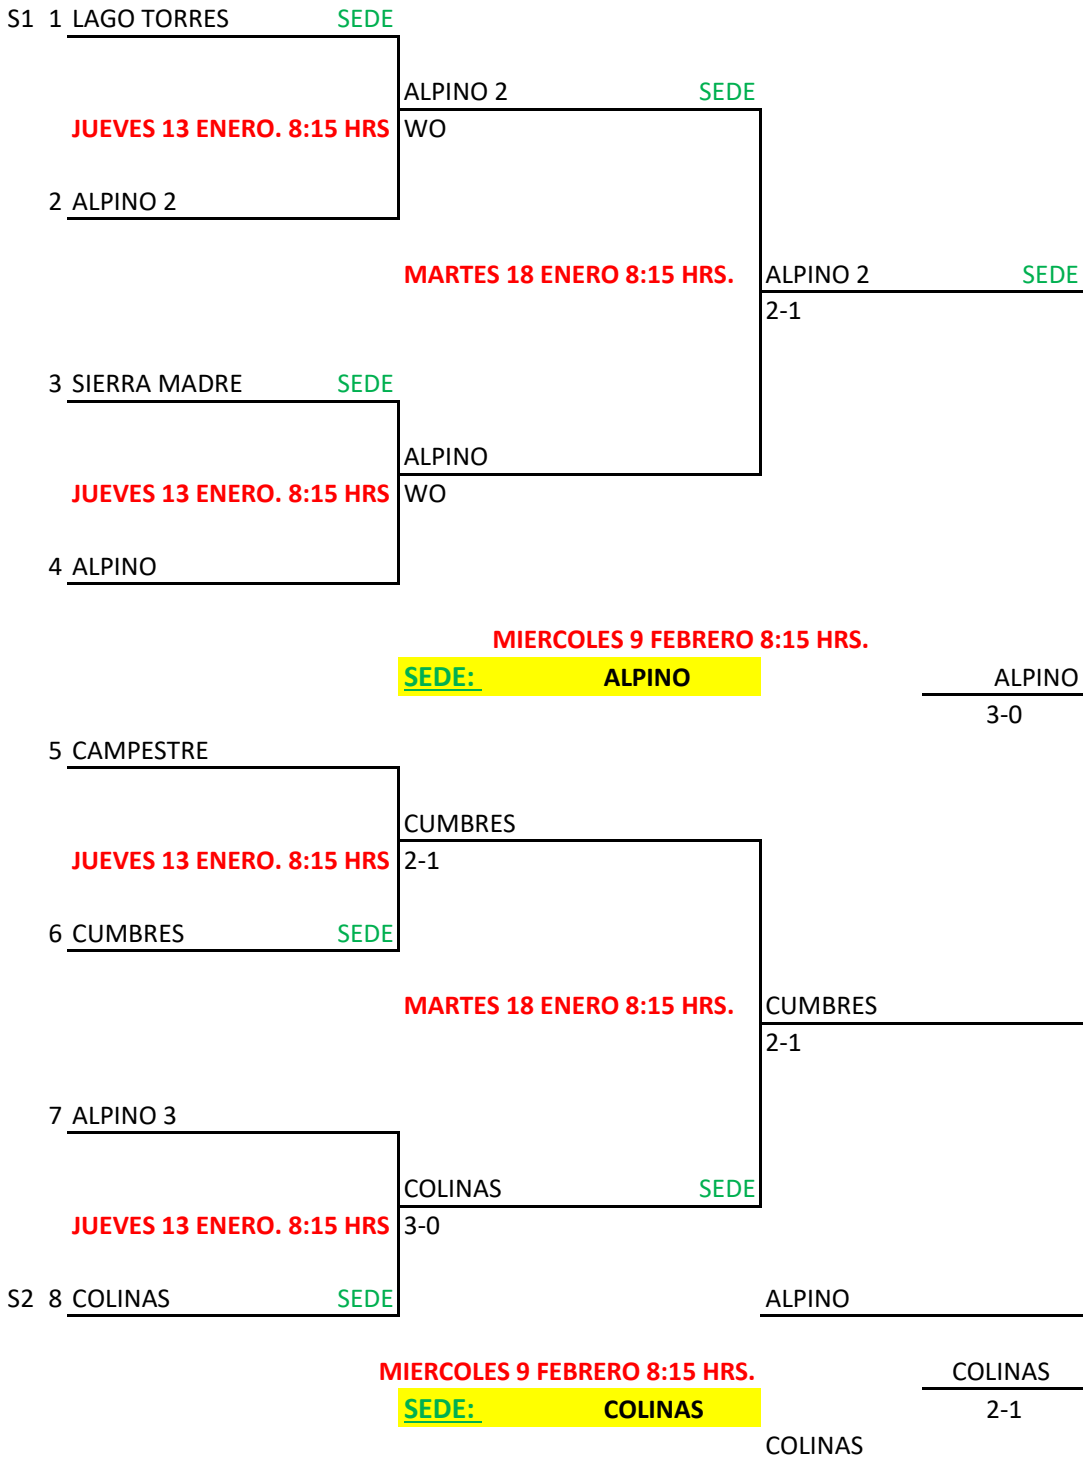

**INTERCLUBES VERANO 2020**  
**FINALES CATEGORIA "A" FEMENIL**

**INTERCLUBES VERANO 2020**  
**FINALES CATEGORIA "B" FEMENIL**

**INTERCLUBES VERANO 2020**  
**FINALES CATEGORIA "C" FEMENIL**

**INTERCLUBES VERANO 2020**  
**FINALES CATEGORIA "D" FEMENIL**

**INTERCLUBES VERANO 2020**  
**FINALES CATEGORIA "D" VARONIL**

1 S1	SONOMA	SEDE			
	<b>SAB. 15 ENERO 9:00 HRS.</b>		SONOMA	SEDE	
2	CASINO VALLE		WO		
3 LL	CASINO VALLE 2	SEDE	<b>DOM 16 ENERO 9:00 HRS.</b>	SONOMA	SEDE
	<b>SAB. 15 ENERO 9:00 HRS.</b>		CASINO VALLE 2	2-1	
4	SAN AGUSTIN		WO		
5	LAGO TORRES			<b>MARTES 18 ENERO 19:15 HRS.</b>	LAGO ANAHUAC
	<b>SAB. 15 ENERO 9:00 HRS.</b>		LAGO TORRES	SEDE	2-1
6	SIERRA MADRE	SEDE	2-1		
7	LAGO ANAHUAC		<b>DOM 16 ENERO 9:00 HRS.</b>	LAGO ANAHUAC	
	<b>SAB. 15 ENERO 9:00 HRS.</b>		LAGO ANAHUAC		
8	CAMPESTRE	SEDE	3-0		COLINAS
9	LAGO ANAHUAC 2			<b>MIERCOLES 9 FEBRERO 19:15 HRS.</b>	3-0
	<b>SAB. 15 ENERO 9:00 HRS.</b>		LAGO ANAHUAC 2	<b>SEDE: COLINAS</b>	
10	CAÑON SIERRA 2	SEDE	WO		
11	CUMBRES 2		<b>DOM 16 ENERO 9:00 HRS.</b>	COLINAS	
	<b>SAB. 15 ENERO 9:00 HRS.</b>		COLINAS	SEDE	3-0
12 S4	COLINAS	SEDE	3-0		
13	SILLA 3			<b>MARTES 18 ENERO 19:15 HRS.</b>	COLINAS
	<b>SAB. 15 ENERO 9:00 HRS.</b>		SILLA 3		2-1
14	LAGO TORRES 2	SEDE	2-1		
15	SILLA 2	SEDE	<b>DOM 16 ENERO 9:00 HRS.</b>	SILLA 2	SEDE
	<b>SAB. 15 ENERO 9:00 HRS.</b>		SILLA 2	SEDE	2-1
16 S2	CUMBRES		2-1		SONOMA
				<b>SABADO 22 ENERO 9:00 HRS.</b>	SILLA 2
				<b>SEDE: SILLA</b>	2-1
					SILLA 2