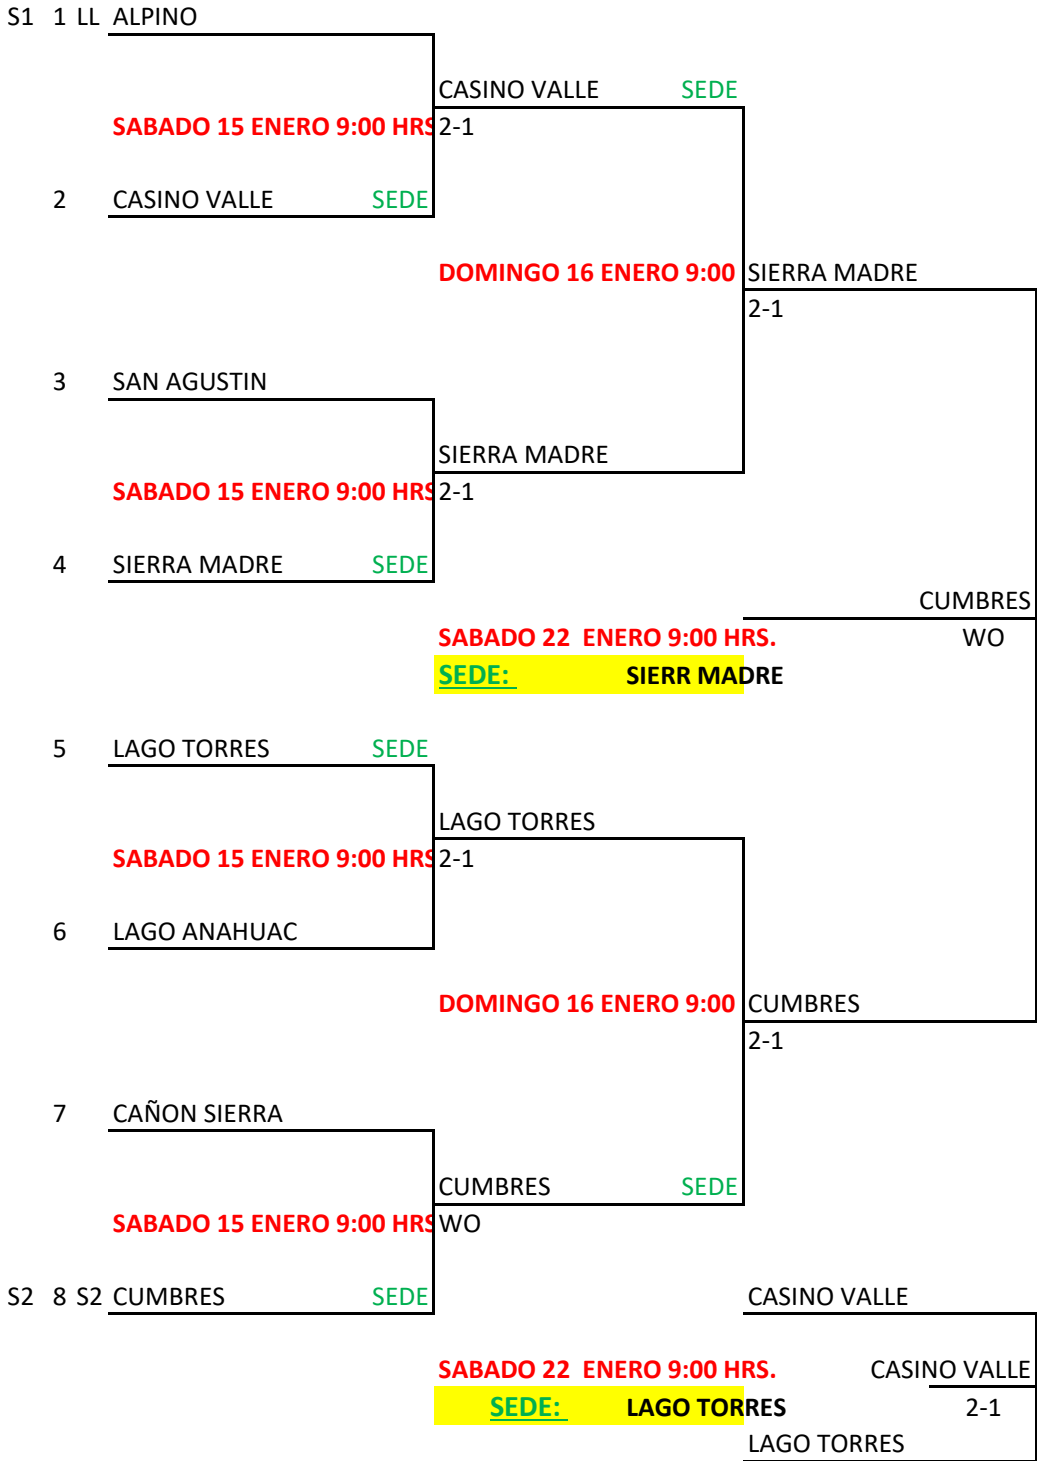

INTERCLUBES VERANO 2020
FINALES CATEGORIA "B" VARONIL