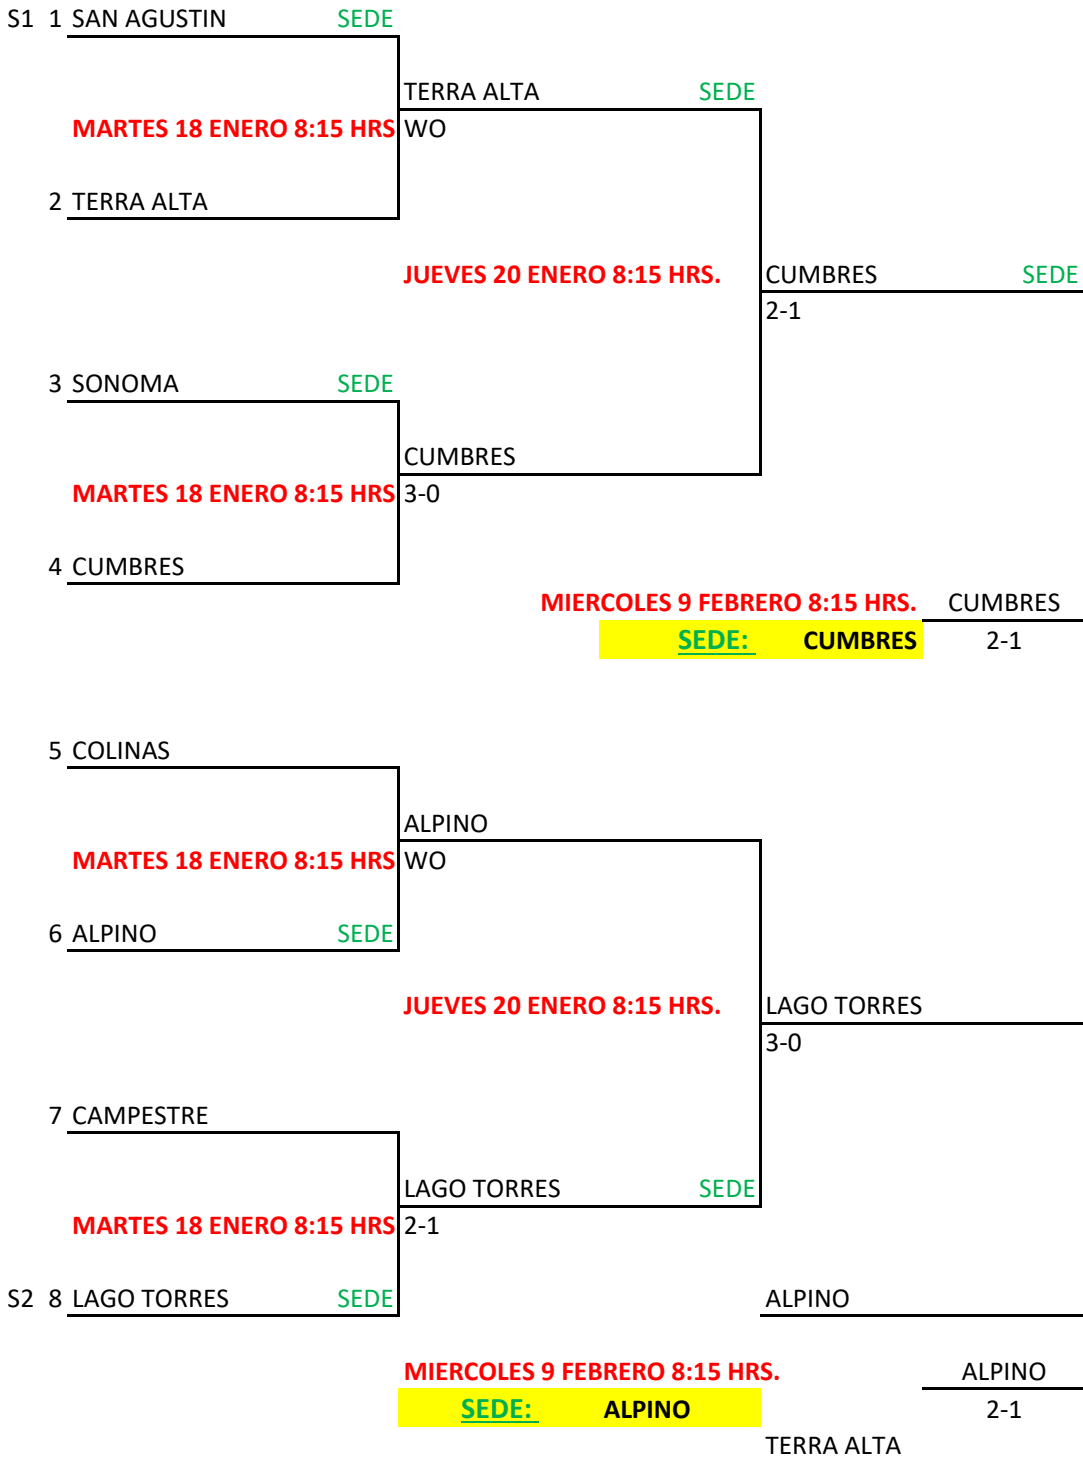

INTERCLUBES VERANO 2020
FINALES CATEGORIA "Di" FEMENIL