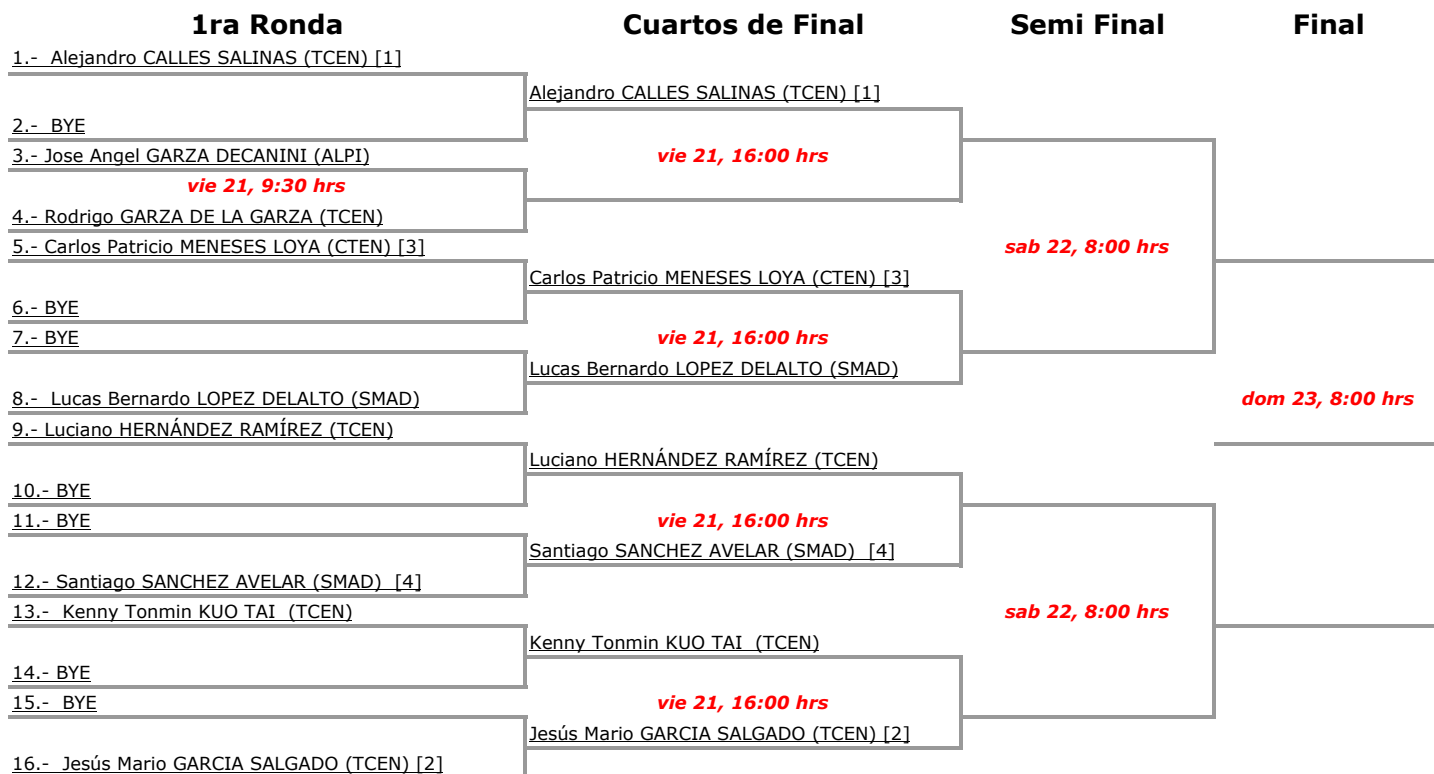

**TORNEO SELECTIVO**  
**14 FEMENIL ETAPA FINAL NACIONALES CONADE 2021**

Grupo 1		1	2	3
1	<u>Fernanda MARTINEZ YEPEZ</u>		<i>vie 21, 16:00 hrs</i>	<i>sab 22, 08:00 hrs</i>
2	<u>Bali (Ga Hyun) SONG KWON</u>	<i>vie 21, 16:00 hrs</i>		<i>dom 23, 08:00 hrs</i>
3	<u>Ana Sofia VALERO TREVIÑO</u>	<i>sab 22, 08:00 hrs</i>	<i>dom 23, 08:00 hrs</i>	

## 14 VARONIL ETAPA FINAL NACIONALES CONADE 2021