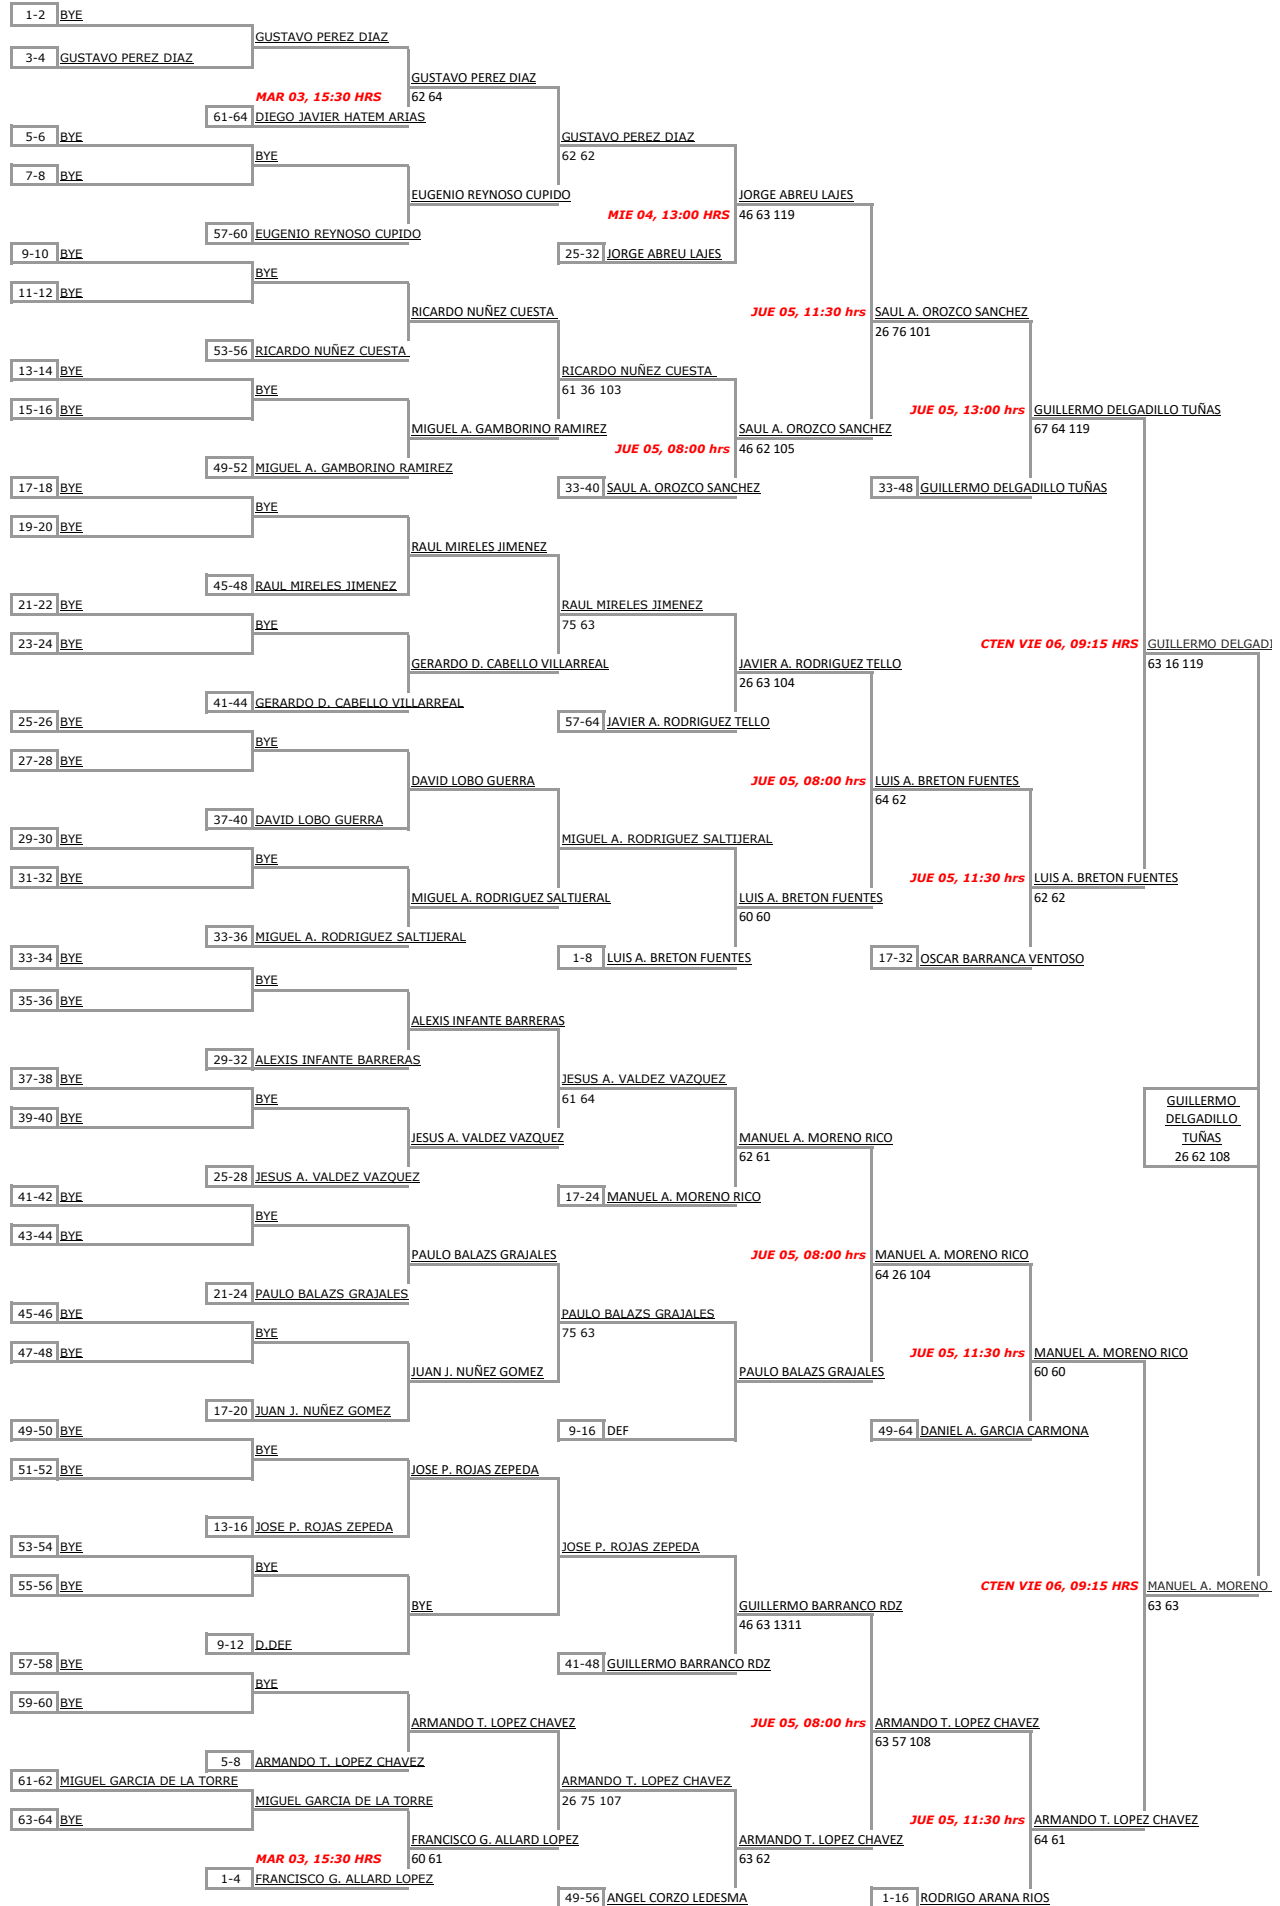

TORNEO ALTERNO CATEGORÍA: 16 FEMENIL

18 VARONIL

1ra Ronda

2da Ronda

Octavos de Final

Cuartos de Final

Semi Final

Final

TORNEO ALTERNO CATEGORÍA: 18 VARONIL

18 FEMENIL

1ra Ronda

Cuartos de Final

Semi Final

Final

1.- (DF) LOLINA SCHIETEKAT SEDAS [11]

2.- BYE