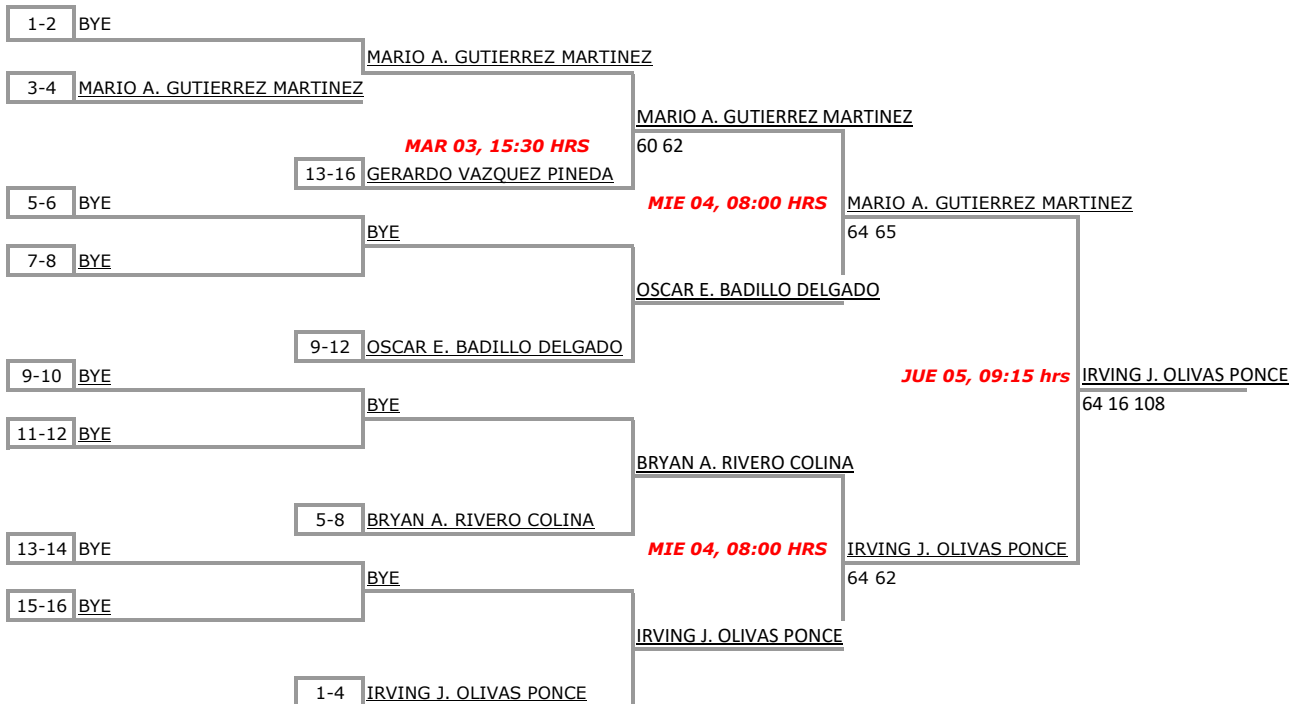

TORNEO ALTERNO CATEGORÍA: 21 VARONIL

21 FEMENIL

Grupo 1		1	2	3
1	<u>(QR) MARIANA VAZQUEZ CASTRO [1]</u>		<u>G 60 61</u>	<u>G 64 64</u>
2	<u>(YUC) MARIA CRISTINA JIMENEZ RIOS</u>	<u>P 06 16</u>		<u>P 06 26</u>
3	<u>(TAM) ARELY ESTEFANIA VILCHIS SANCHEZ</u>	<u>P 46 46</u>	<u>G 60 62</u>