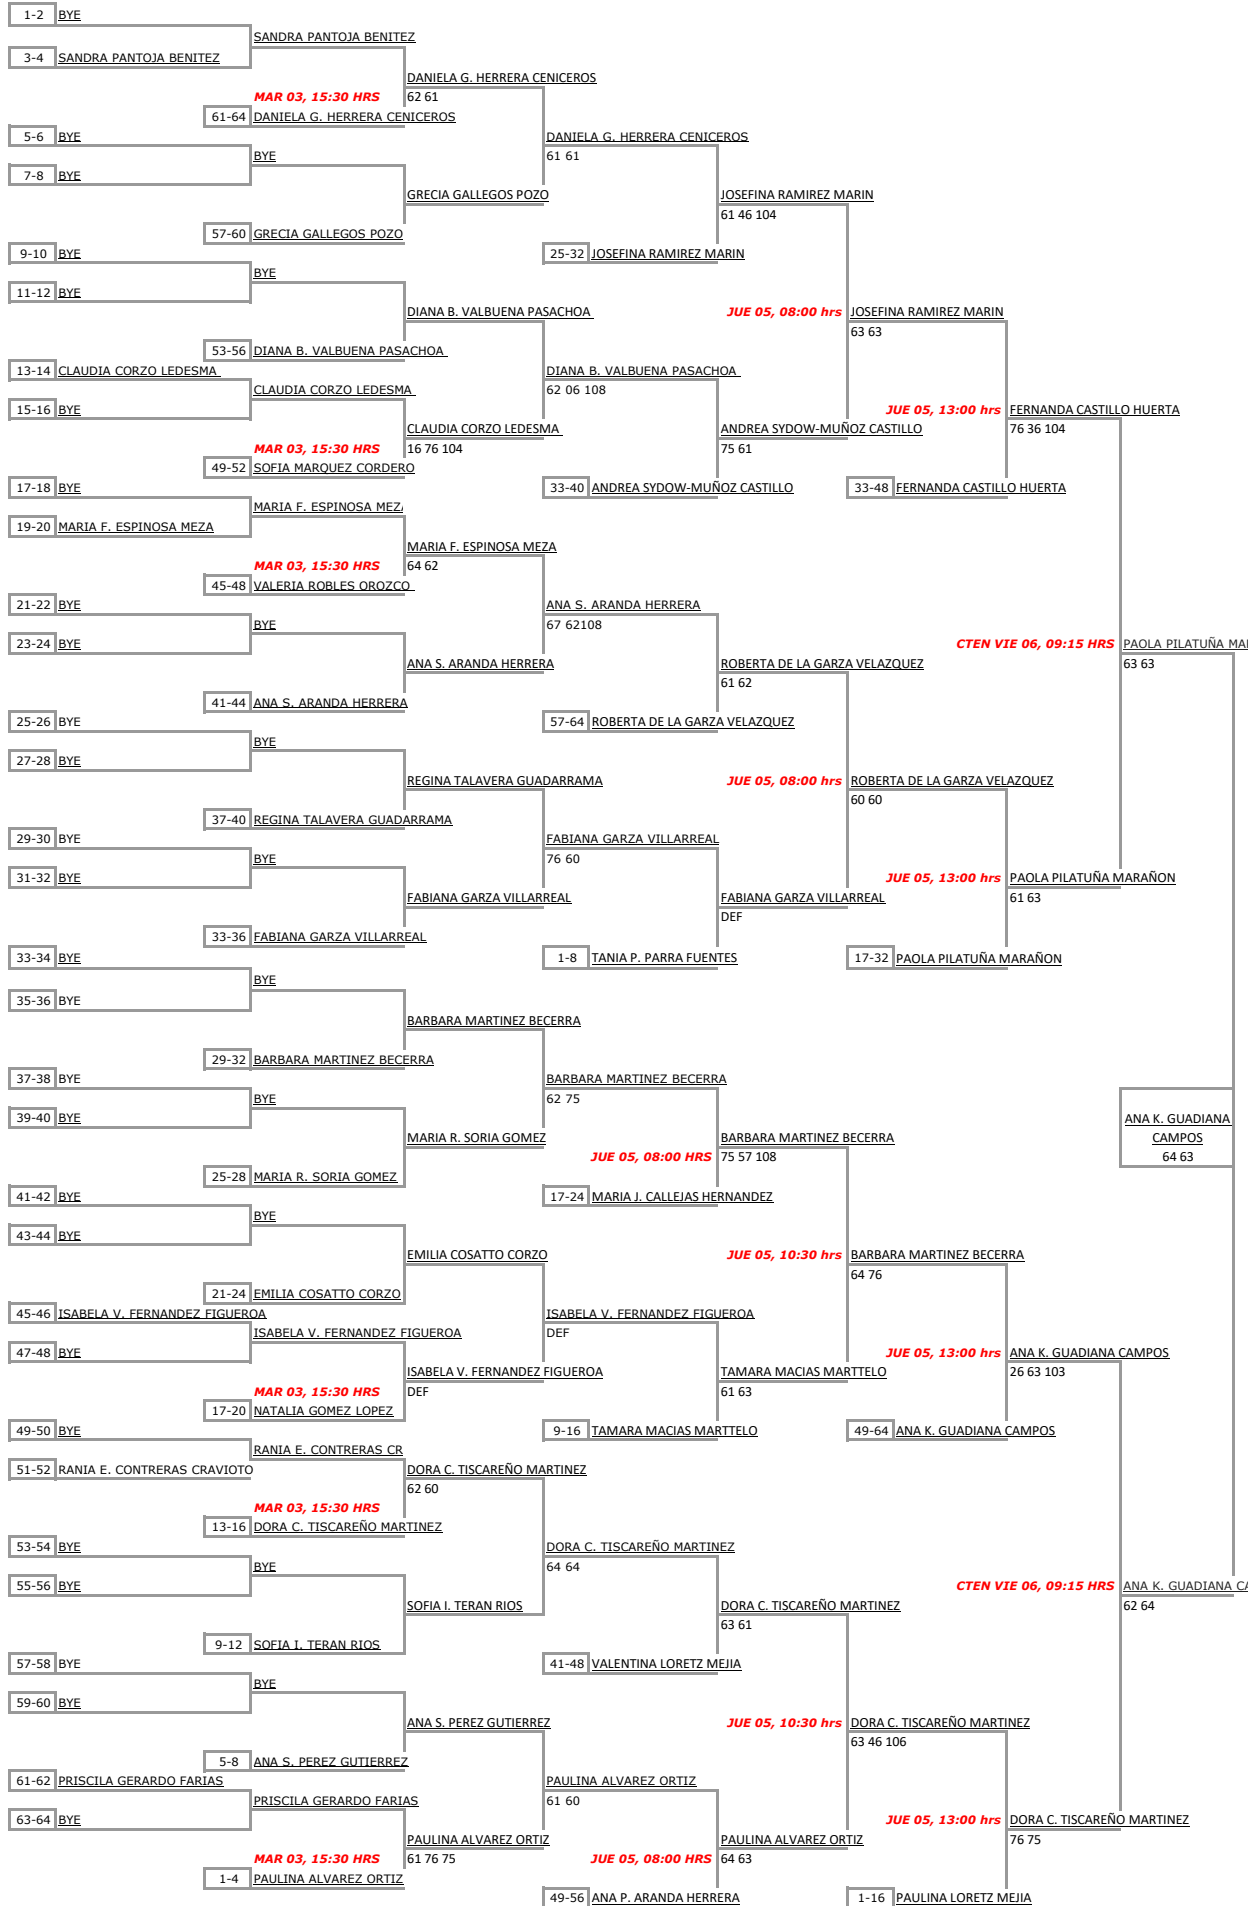

TORNEO ALTERNO CATEGORÍA: 16 FEMENIL