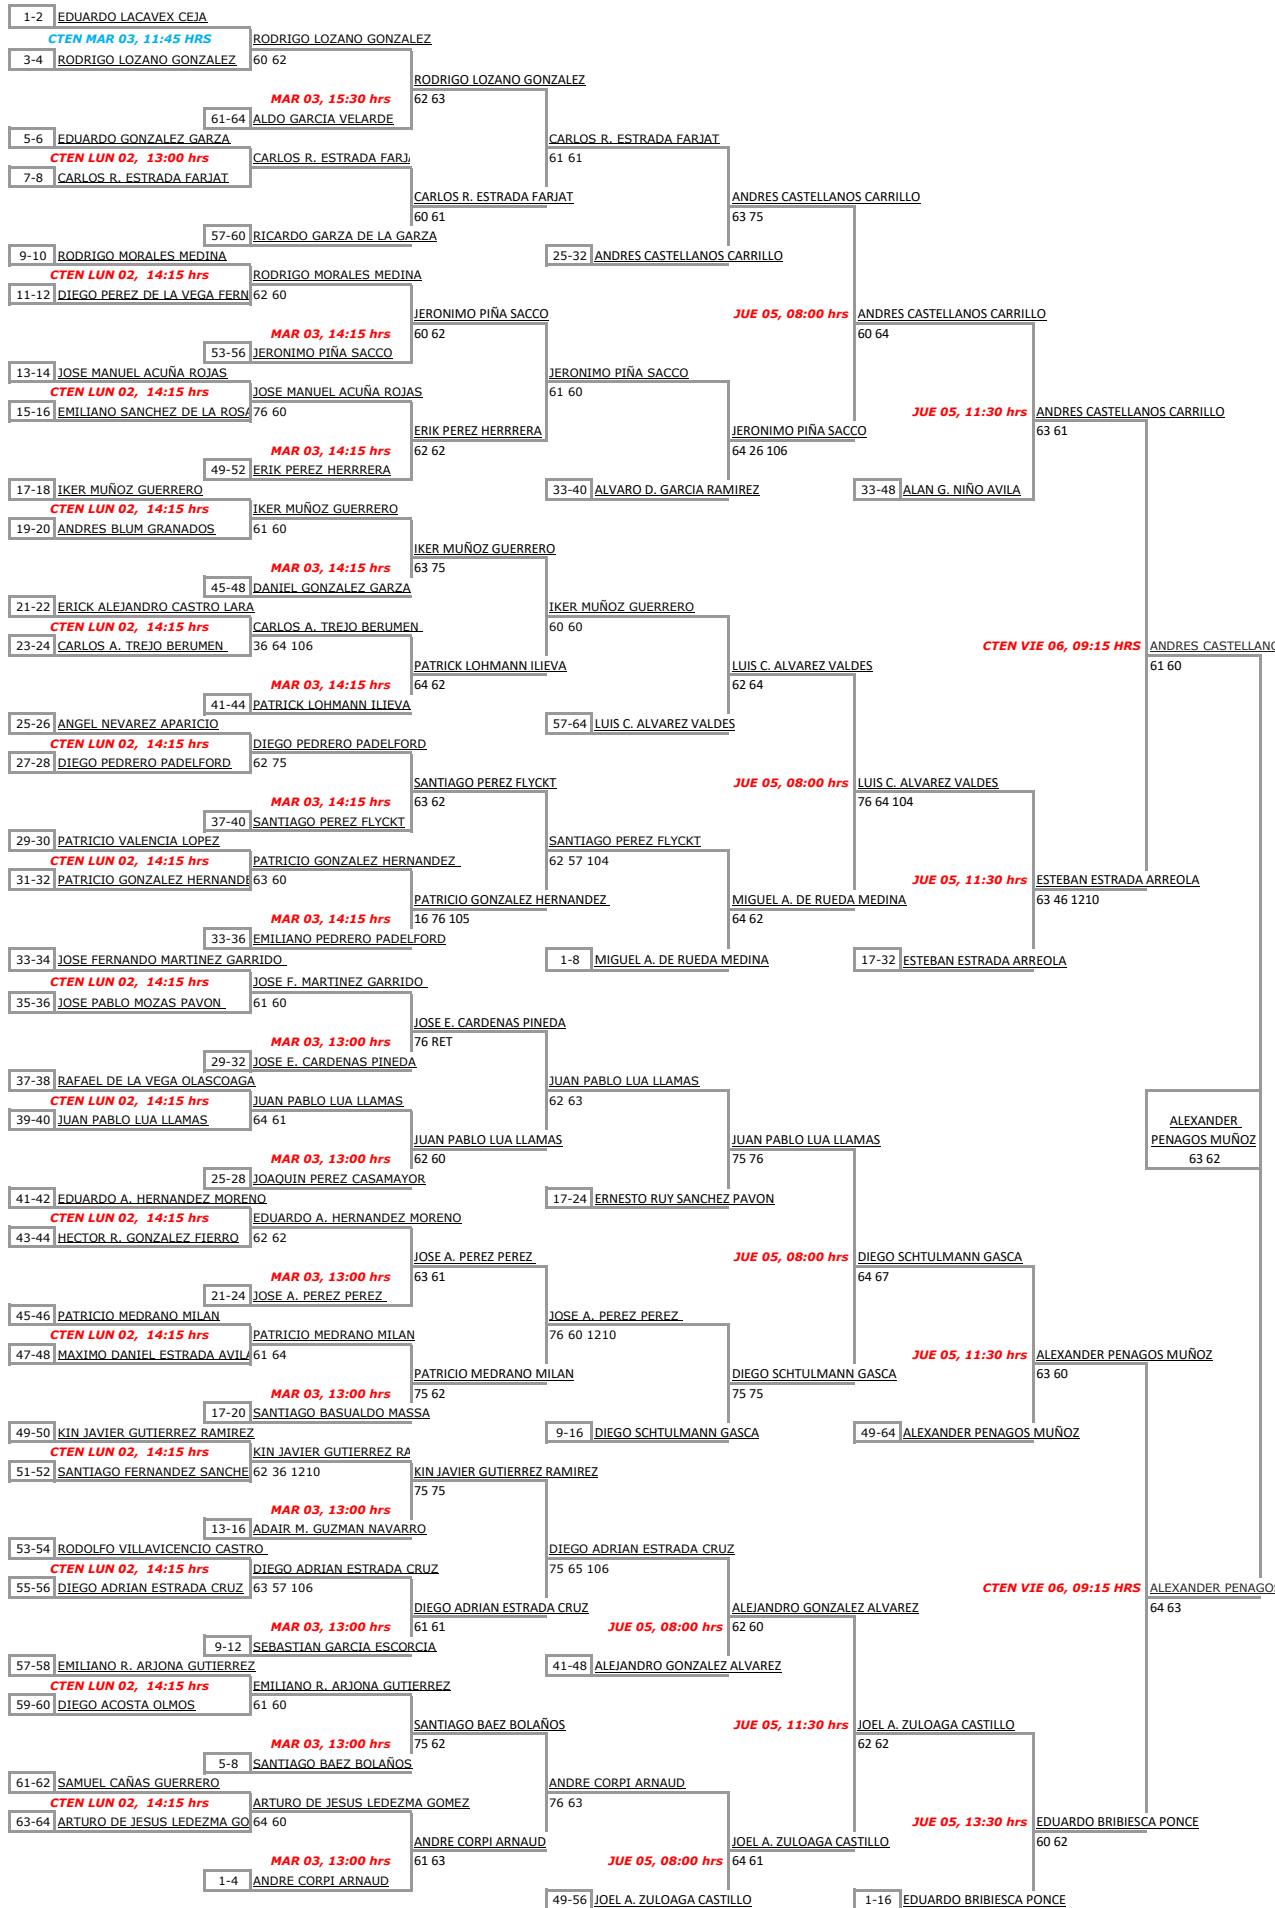

TORNEO ALTERNO CATEGORÍA: 14 VARONIL