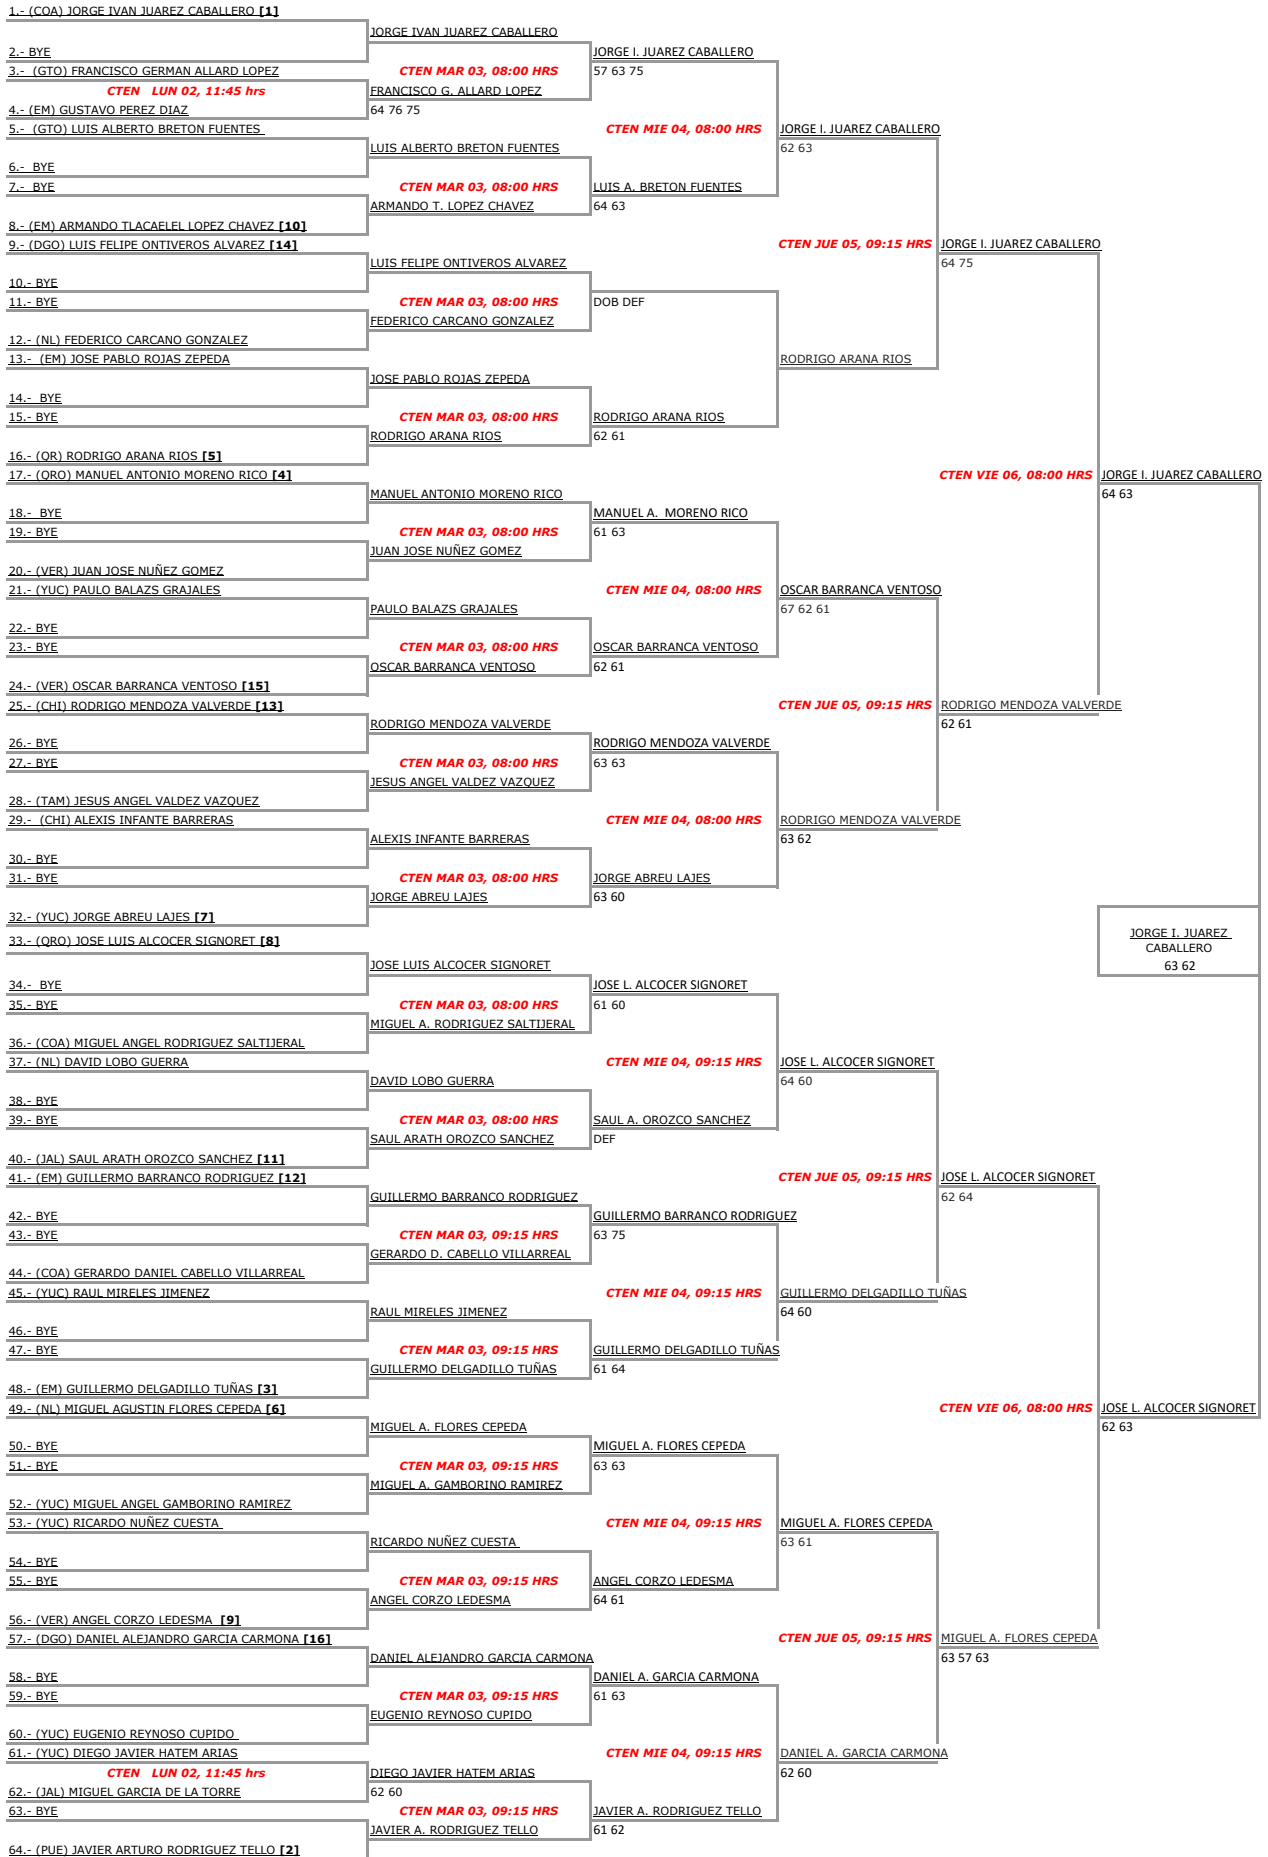

TORNEO ALTERNO CATEGORÍA: 16 FEMENIL

18 VARONIL

1ra Ronda

2da Ronda

Octavos de Final

Cuartos de Final

Semi Final

Final