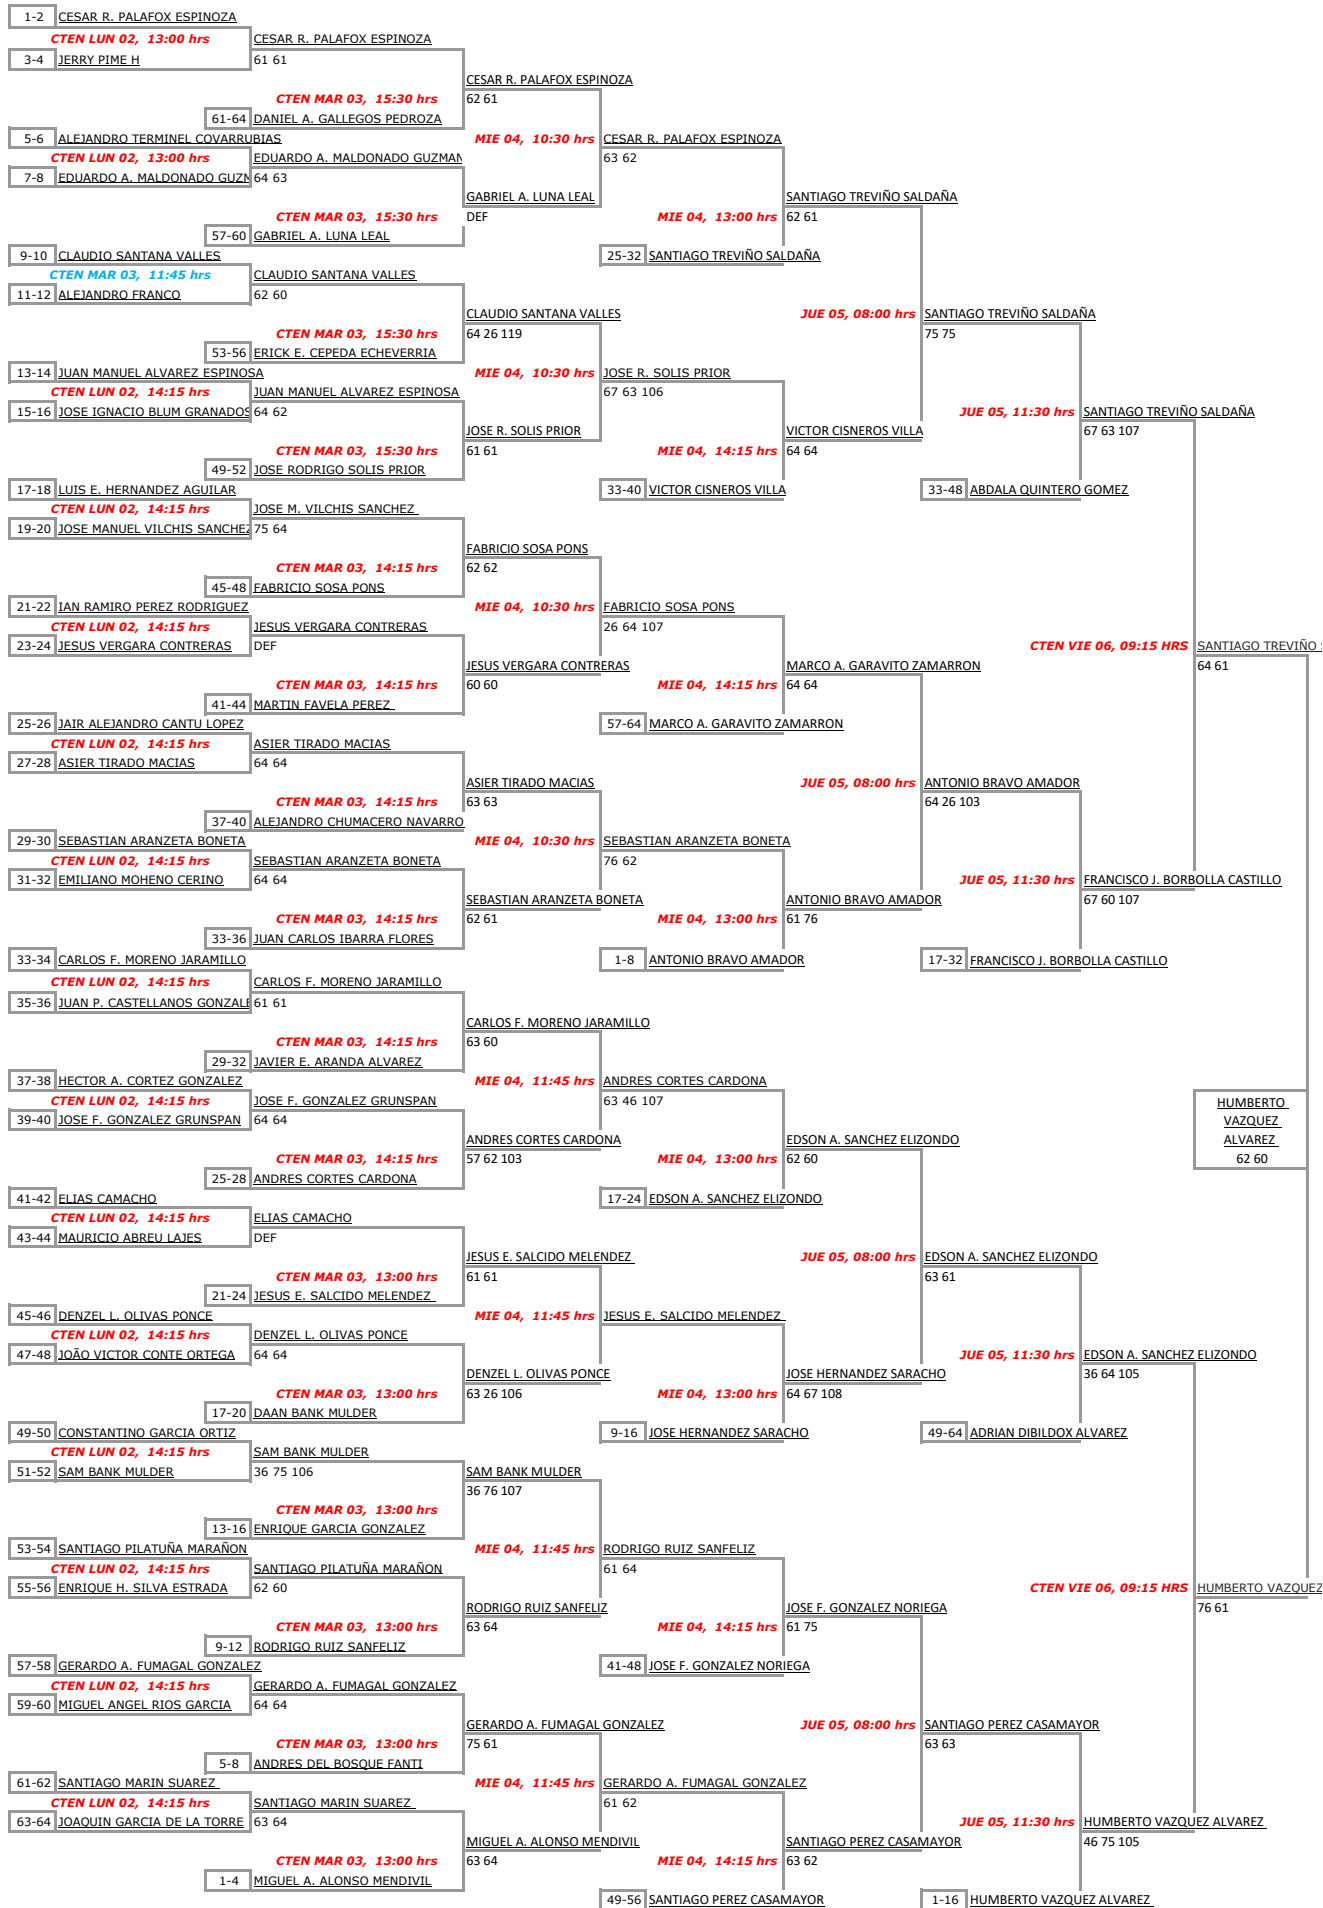

TORNEO ALTERNO CATEGORÍA: 16 VARONIL

16 FEMENIL

1ra Ronda

2da Ronda

Octavos de Final

Cuartos de Final

Semi Final

Final