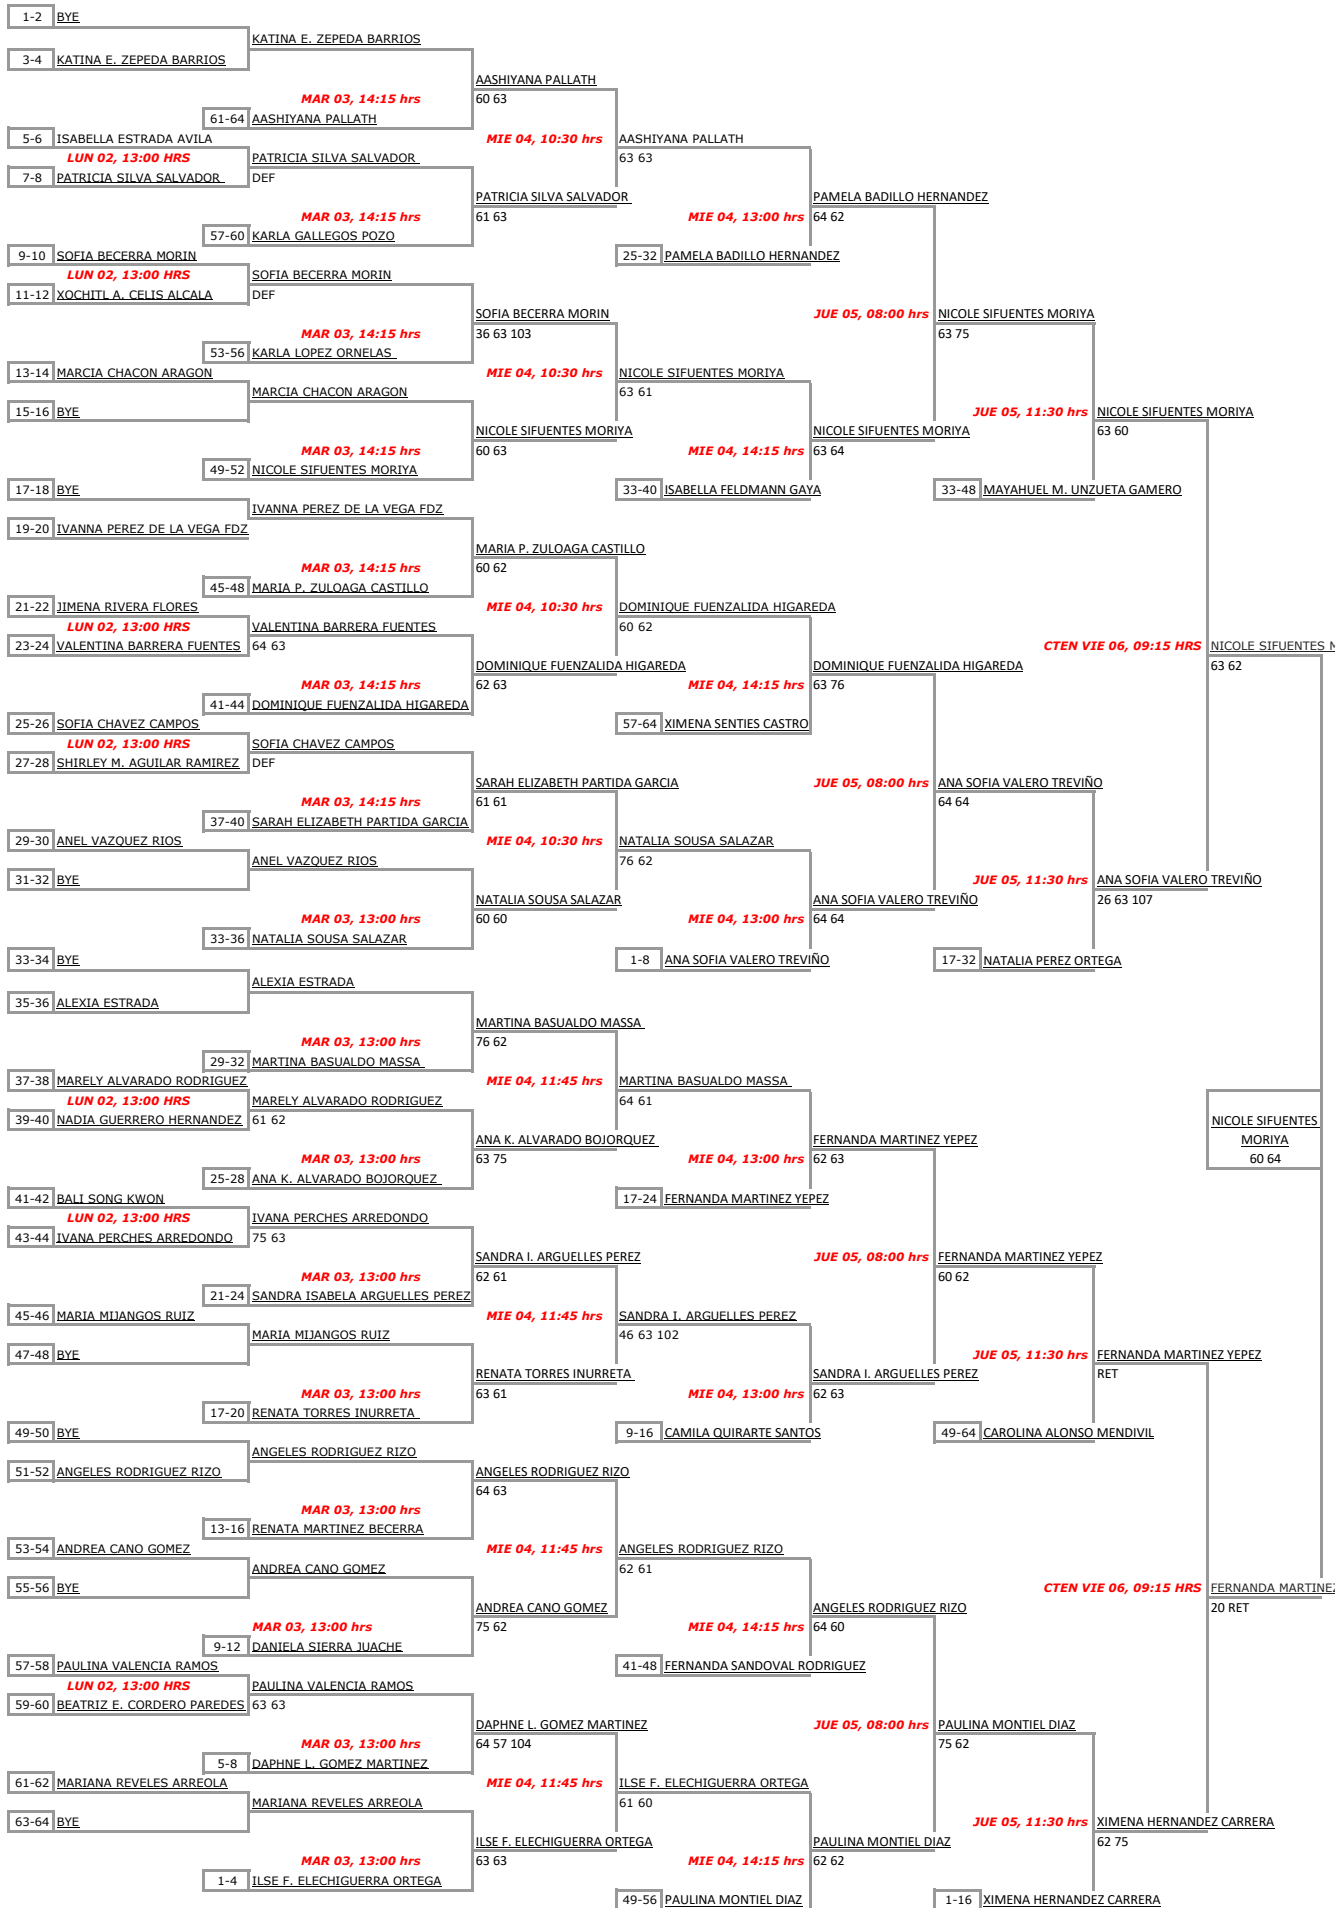

TORNEO ALTERNO CATEGORÍA: 12 FEMENIL