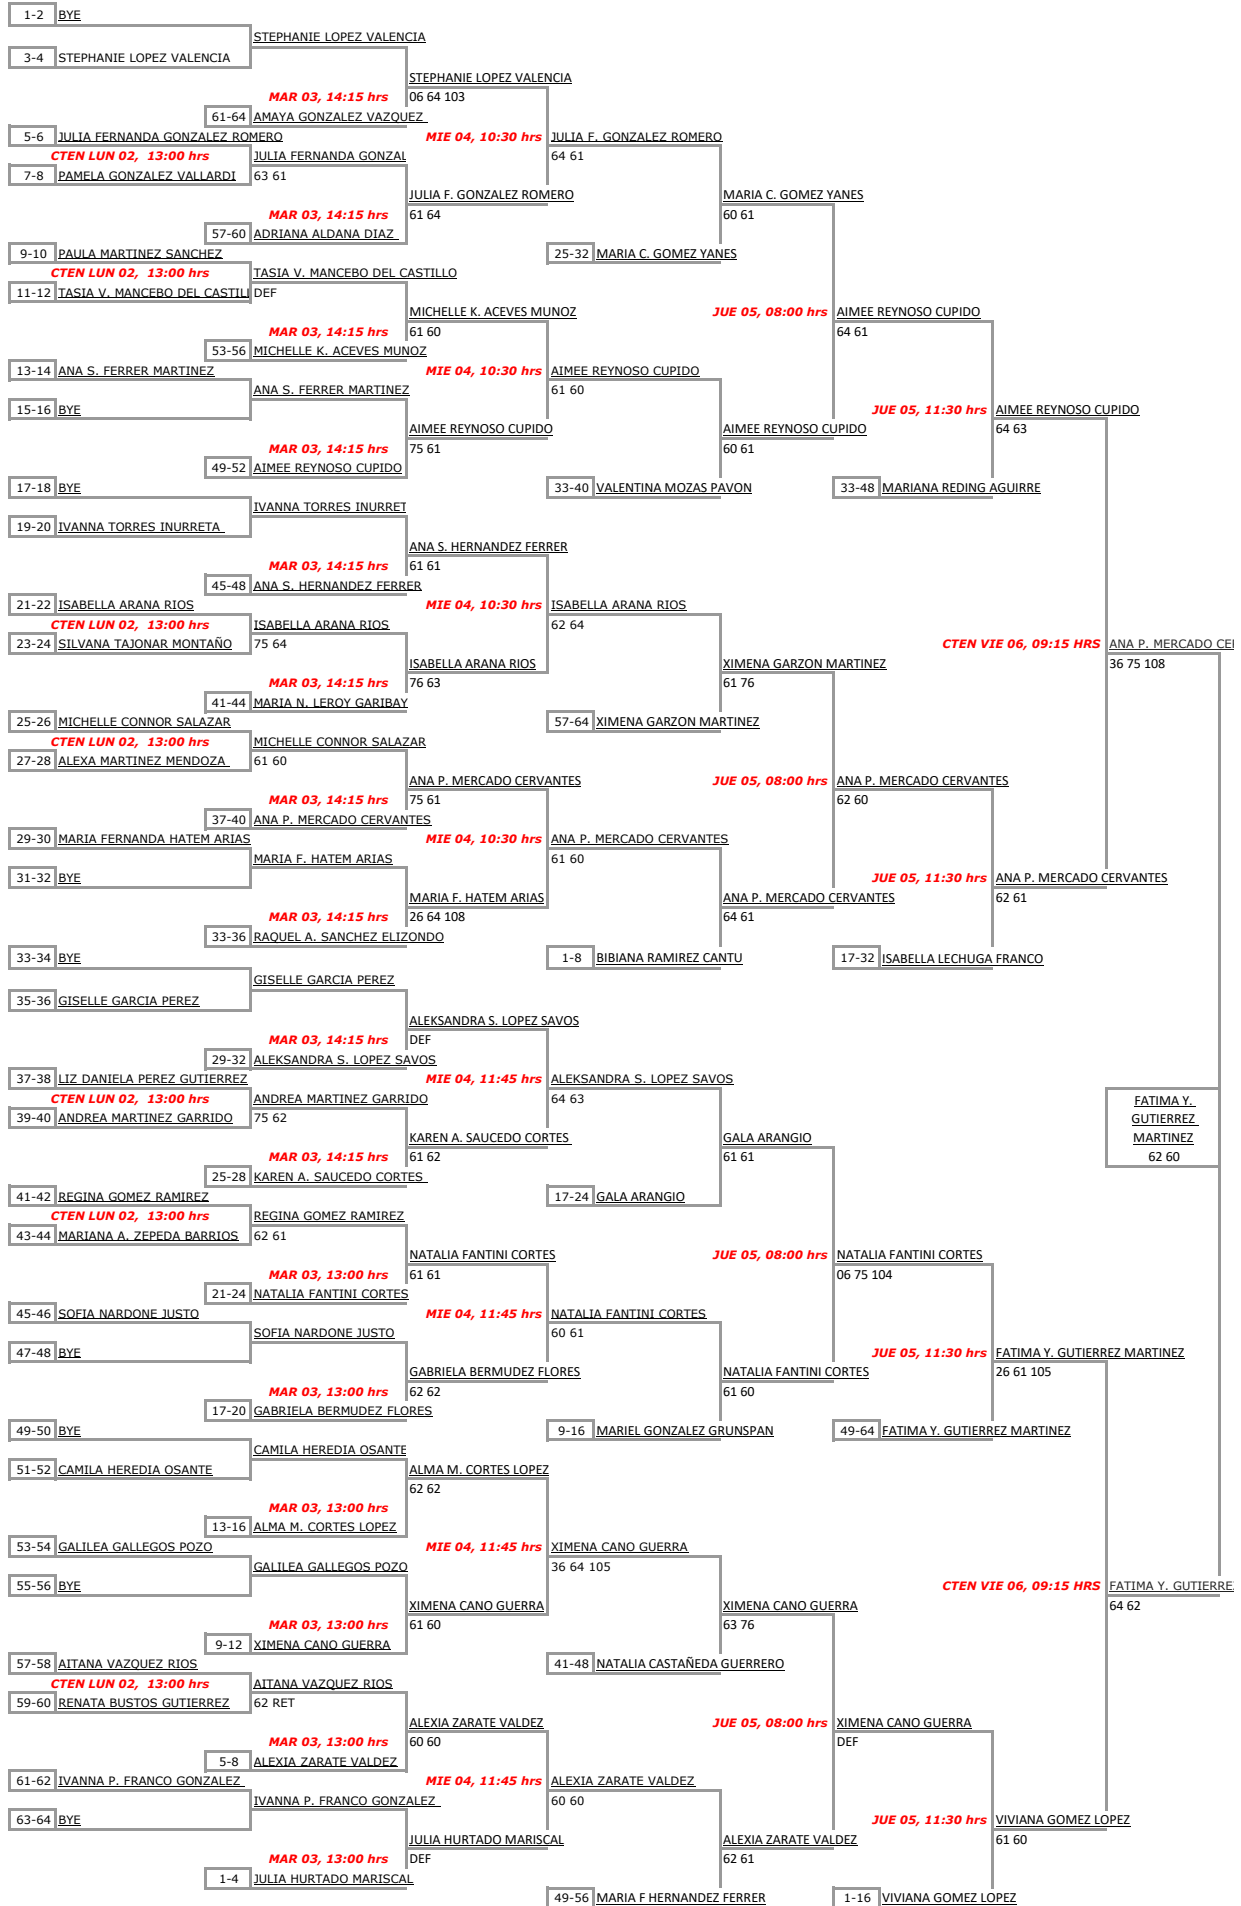

TORNEO ALTERNO CATEGORÍA: 14 FEMENIL