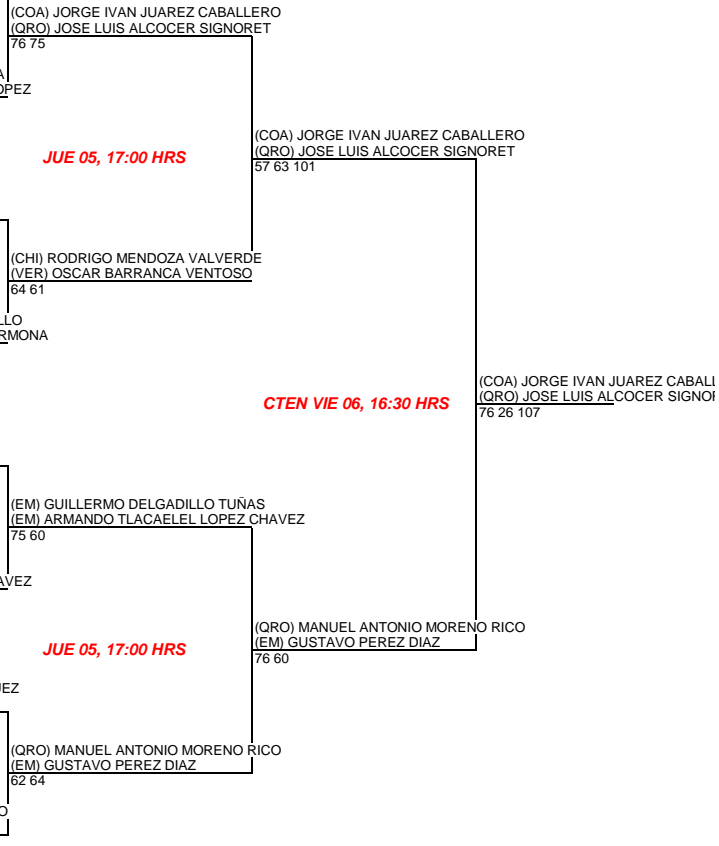

Apellidos	Nombre	Estad	2da Ronda	Semifinales	Final	Campeones
1	1	(COA) JORGE IVAN JUAREZ CABALLERO (QRO) JOSE LUIS ALCOCER SIGNORET					
2		BYE BYE					
3		(NL) MIGUEL AGUSTIN FLORES CEPEDA (GTO) FRANCISCO GERMAN ALLARD LOPEZ MAR 03, 16:45 HRS		JUE 05, 14:30 HRS			
4		(YUC) MIGUEL ANGEL GAMBORINO RAMIREZ (YUC) RAUL MIRELES JIMENEZ	(NL) MIGUEL AGUSTIN FLORES CEPEDA (GTO) FRANCISCO GERMAN ALLARD LOPEZ 62 61				
5	4	(CHI) RODRIGO MENDOZA VALVERDE (VER) OSCAR BARRANCA VENTOSO MAR 03, 16:45 HRS			JUE 05, 17:00 HRS		
6		(COA) GERARDO DANIEL CABELLO VILLARREAL (COA) MIGUEL ANGEL RODRIGUEZ SALTIJERAL	(CHI) RODRIGO MENDOZA VALVERDE (VER) OSCAR BARRANCA VENTOSO 61 61				
7		(PUE) JAVIER ARTURO RODRIGUEZ TELLO (DGO) DANIEL ALEJANDRO GARCIA CARMONA MAR 03, 16:45 HRS		JUE 05, 14:30 HRS			
8		(CHI) ALEXIS INFANTE BARRERAS (TAM) JESUS ANGEL VALDEZ VAZQUEZ	(PUE) JAVIER ARTURO RODRIGUEZ TELLO (DGO) DANIEL ALEJANDRO GARCIA CARMONA 57 63 106				
9		(VER) ANGEL CORZO LEDESMA (VER) JUAN JOSE NUNEZ GOMEZ MAR 03, 16:45 HRS					
10		(YUC) RICARDO NUNEZ CUESTA (YUC) DIEGO JAVIER HATEM ARIAS	(YUC) RICARDO NUNEZ CUESTA (YUC) DIEGO JAVIER HATEM ARIAS 64 62				
11		(QR) RODRIGO ARANA RIOS (YUC) JORGE ABREU LAJES MAR 03, 17:30 HRS		JUE 05, 14:30 HRS			
12	3	(EM) GUILLERMO DELGADILLO TUÑAS (EM) ARMANDO TLACAELEL LOPEZ CHAVEZ	(EM) GUILLERMO DELGADILLO TUÑAS (EM) ARMANDO TLACAELEL LOPEZ CHAVEZ 64 60				
13		(EM) GUILLERMO BARRANCO RODRIGUEZ (EM) JOSE PABLO ROJAS ZEPEDA MAR 03, 17:30 HRS			JUE 05, 17:00 HRS		
14		(JAL) MIGUEL GARCIA DE LA TORRE (YUC) EUGENIO REYNOSO CUPIDO	(EM) GUILLERMO BARRANCO RODRIGUEZ (EM) JOSE PABLO ROJAS ZEPEDA 61 61				
15		BYE BYE		JUE 05, 14:30 HRS			
16	2	(QRO) MANUEL ANTONIO MORENO RICO (EM) GUSTAVO PEREZ DIAZ	(QRO) MANUEL ANTONIO MORENO RICO (EM) GUSTAVO PEREZ DIAZ