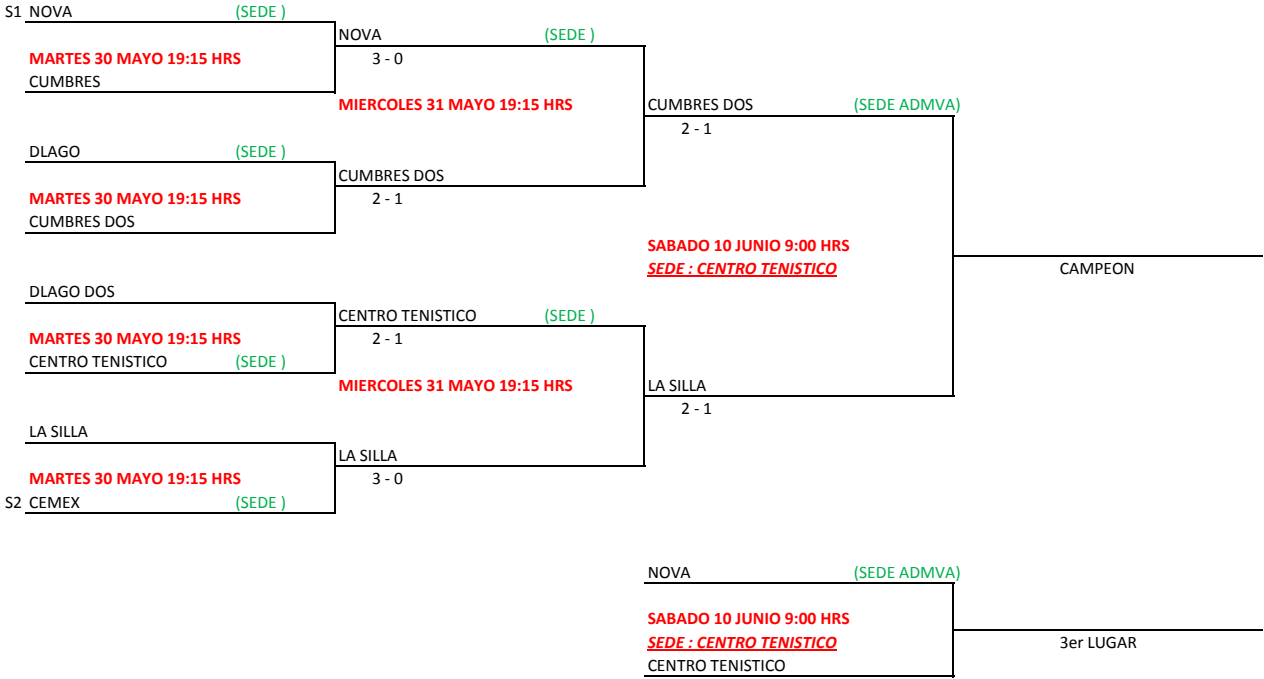

FINALES "A" VARONIL

FINALES "B" VARONIL

**FINALES "C" VARONIL**

**FINALES "D" VARONIL**

**FINALES "DI" VARONIL**

FINALES "A" FEMENIL

FINALES "B" FEMENIL

S1 ALPINO DOS SEDE

JUEVES 01 JUNIO 8:15 HRS

ALPINO

ALPINO (SEDE ADMVA)

2 - 1

LAGO TORRES

JUEVES 01 JUNIO 8:15 HRS

S2 CASINO VALLE SEDE

MARTES 06 JUNIO 8:15 HRS  
SEDE : CENTRO TENISTICO

LAGO TORRES

2 - 1

ALPINO DOS (SEDE ADMVA)

MARTES 06 JUNIO 8:15 HRS  
SEDE : CENTRO TENISTICO

CASINO VALLE

FINALES "C" FEMENIL

FINALES "D" FEMENIL

FINALES "DI" FEMENIL