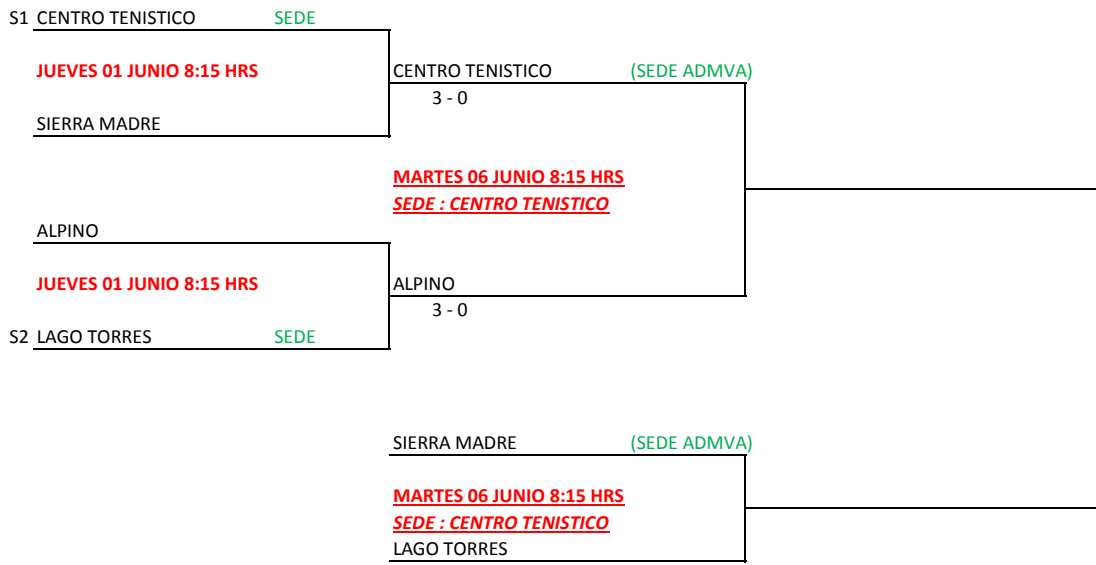

FINALES "A" VARONIL

FINALES "B" VARONIL

**FINALES "C" VARONIL**

**FINALES "D" VARONIL**

**FINALES "DI" VARONIL**

FINALES "A" FEMENIL

FINALES "B" FEMENIL

S1 ALPINO DOS SEDE

JUEVES 01 JUNIO 8:15 HRS

ALPINO

ALPINO (SEDE ADMVA)

2 - 1

LAGO TORRES

JUEVES 01 JUNIO 8:15 HRS

S2 CASINO VALLE SEDE

MARTES 06 JUNIO 8:15 HRS  
SEDE : CENTRO TENISTICO

LAGO TORRES

2 - 1

ALPINO DOS (SEDE ADMVA)

MARTES 06 JUNIO 8:15 HRS  
SEDE : CENTRO TENISTICO

CASINO VALLE

FINALES "C" FEMENIL

FINALES "D" FEMENIL

FINALES "DI" FEMENIL