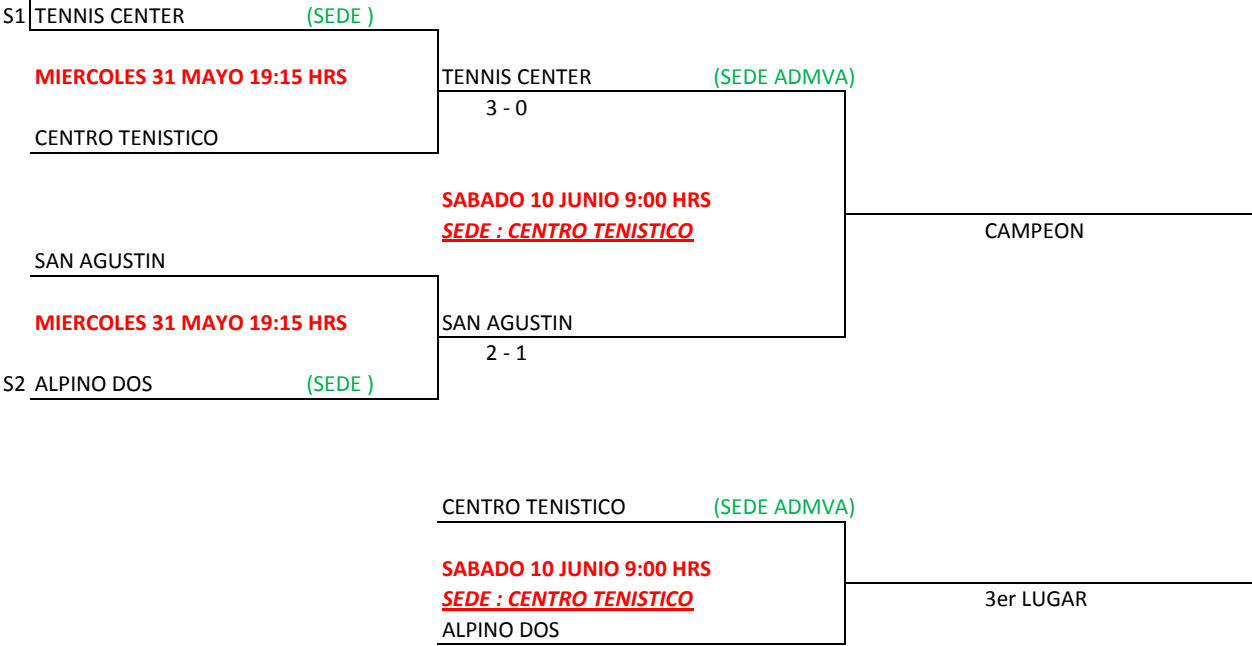

FINALES "A" VARONIL

FINALES "B" VARONIL

**FINALES "C" VARONIL**

**FINALES "D" VARONIL**

**FINALES "DI" VARONIL**

FINALES "A" FEMENIL

FINALES "B" FEMENIL

S1 ALPINO DOS SEDE

JUEVES 01 JUNIO 8:15 HRS

ALPINO

ALPINO (SEDE ADMVA)

2 - 1

LAGO TORRES

JUEVES 01 JUNIO 8:15 HRS

S2 CASINO VALLE SEDE

MARTES 06 JUNIO 8:15 HRS  
SEDE : CENTRO TENISTICO

LAGO TORRES

2 - 1

ALPINO DOS (SEDE ADMVA)

MARTES 06 JUNIO 8:15 HRS  
SEDE : CENTRO TENISTICO

CASINO VALLE

FINALES "C" FEMENIL

FINALES "D" FEMENIL

FINALES "DI" FEMENIL