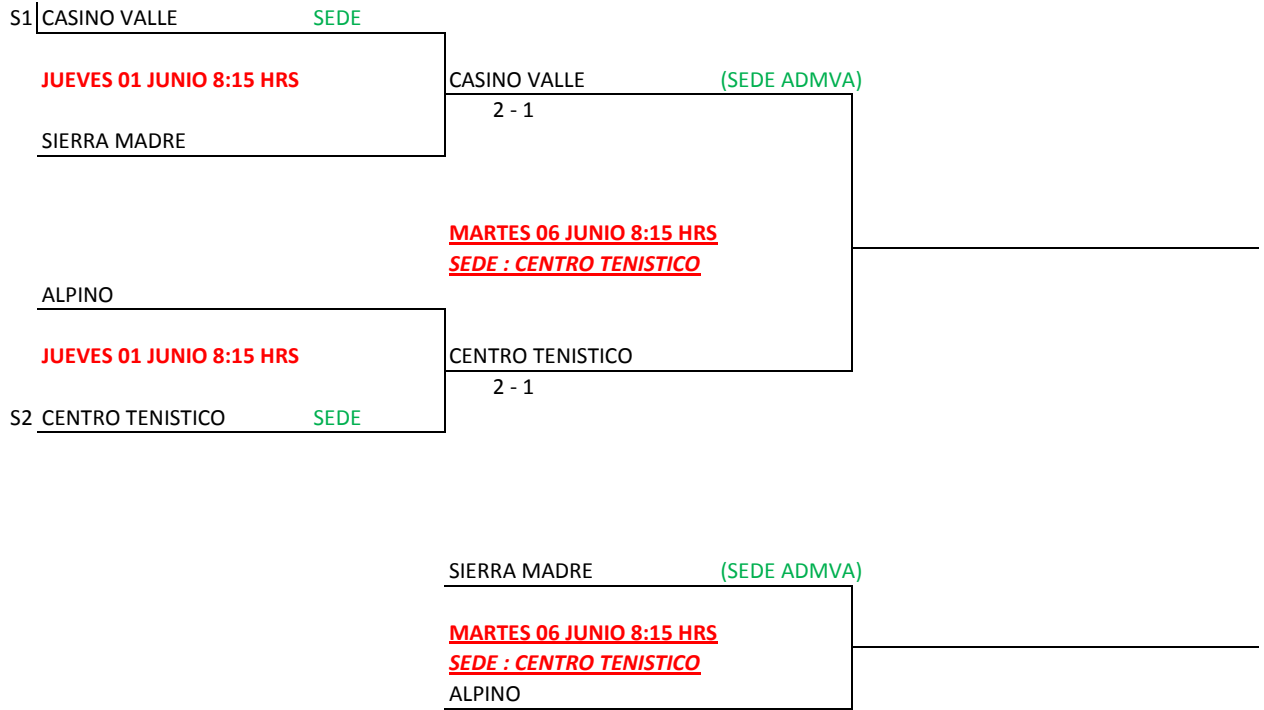

FINALES "A" VARONIL

FINALES "B" VARONIL

**FINALES "C" VARONIL**

**FINALES "D" VARONIL**

**FINALES "DI" VARONIL**

FINALES "A" FEMENIL

FINALES "B" FEMENIL

S1 ALPINO DOS SEDE

JUEVES 01 JUNIO 8:15 HRS

ALPINO

ALPINO (SEDE ADMVA)

2 - 1

LAGO TORRES

JUEVES 01 JUNIO 8:15 HRS

S2 CASINO VALLE SEDE

MARTES 06 JUNIO 8:15 HRS  
SEDE : CENTRO TENISTICO

LAGO TORRES

2 - 1

ALPINO DOS (SEDE ADMVA)

MARTES 06 JUNIO 8:15 HRS  
SEDE : CENTRO TENISTICO

CASINO VALLE

FINALES "C" FEMENIL

FINALES "D" FEMENIL

FINALES "DI" FEMENIL