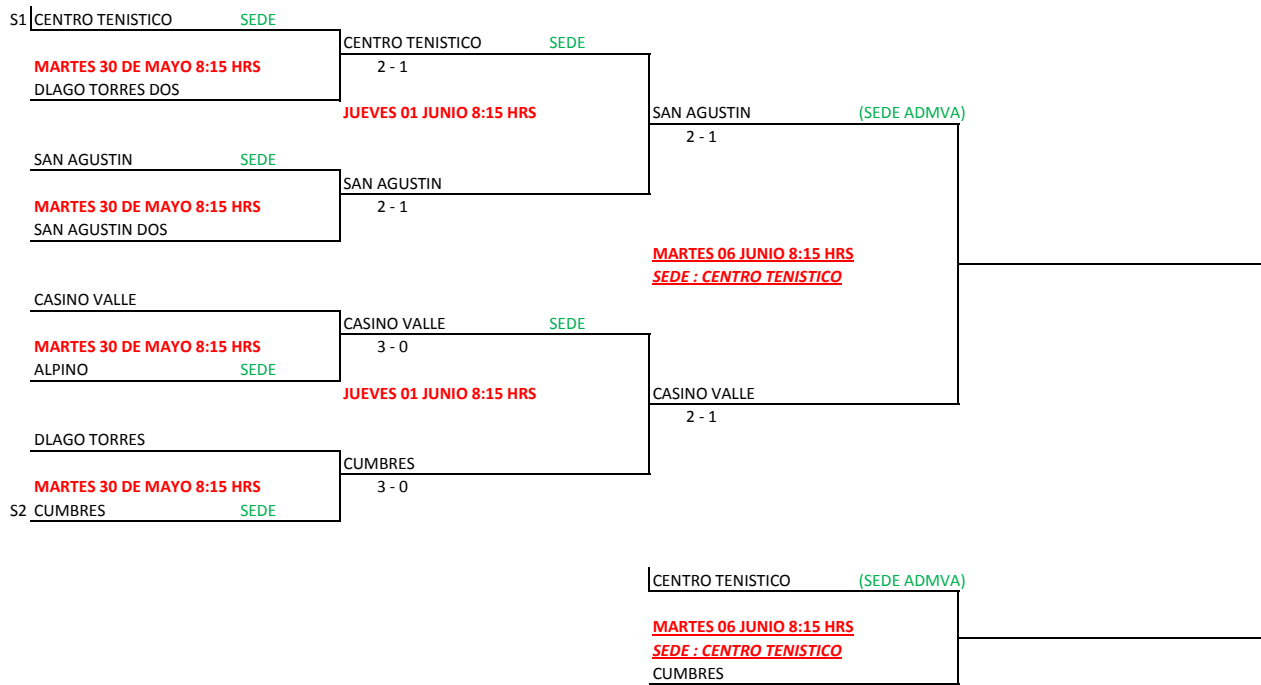

FINALES "A" VARONIL

FINALES "B" VARONIL

**FINALES "C" VARONIL**

**FINALES "D" VARONIL**

**FINALES "DI" VARONIL**

FINALES "A" FEMENIL

FINALES "B" FEMENIL

S1 ALPINO DOS SEDE

JUEVES 01 JUNIO 8:15 HRS

ALPINO

ALPINO (SEDE ADMVA)

2 - 1

LAGO TORRES

JUEVES 01 JUNIO 8:15 HRS

S2 CASINO VALLE SEDE

MARTES 06 JUNIO 8:15 HRS  
SEDE : CENTRO TENISTICO

LAGO TORRES

2 - 1

ALPINO DOS (SEDE ADMVA)

MARTES 06 JUNIO 8:15 HRS  
SEDE : CENTRO TENISTICO

CASINO VALLE

FINALES "C" FEMENIL

FINALES "D" FEMENIL

FINALES "DI" FEMENIL