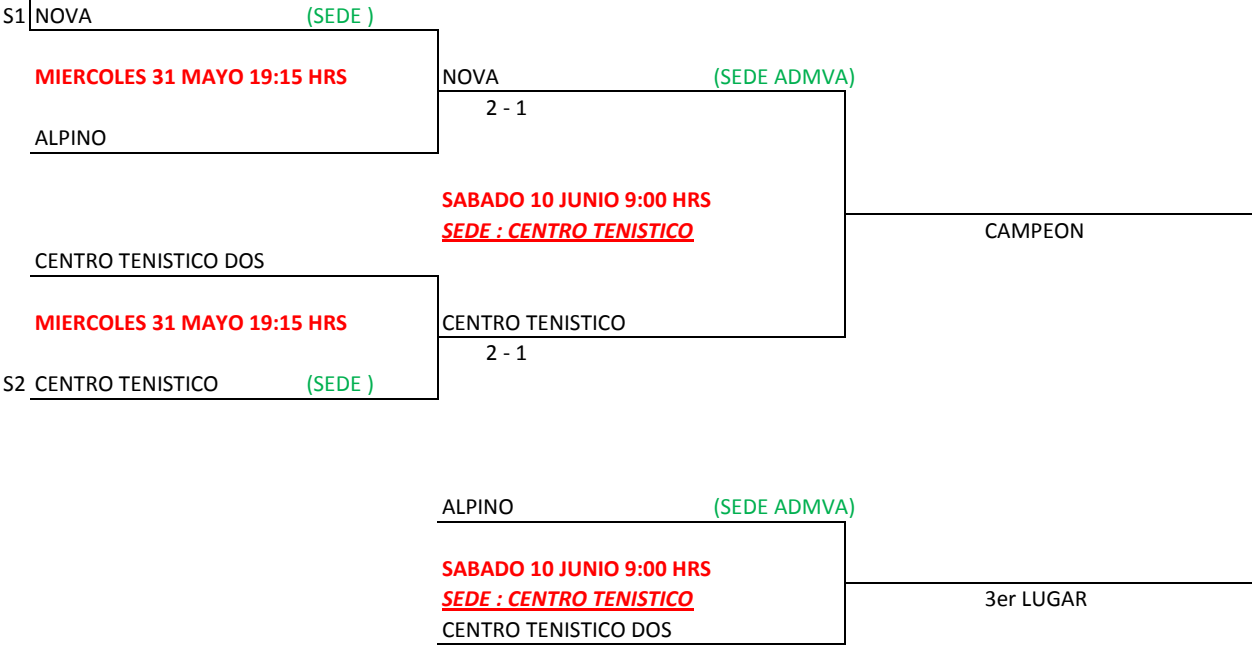

FINALES "A" VARONIL

FINALES "B" VARONIL

**FINALES "C" VARONIL**

**FINALES "D" VARONIL**

**FINALES "DI" VARONIL**

FINALES "A" FEMENIL

FINALES "B" FEMENIL

S1 ALPINO DOS SEDE

JUEVES 01 JUNIO 8:15 HRS

ALPINO

ALPINO (SEDE ADMVA)

2 - 1

LAGO TORRES

JUEVES 01 JUNIO 8:15 HRS

S2 CASINO VALLE SEDE

MARTES 06 JUNIO 8:15 HRS  
SEDE : CENTRO TENISTICO

LAGO TORRES

2 - 1

ALPINO DOS (SEDE ADMVA)

MARTES 06 JUNIO 8:15 HRS  
SEDE : CENTRO TENISTICO

CASINO VALLE

FINALES "C" FEMENIL

FINALES "D" FEMENIL

FINALES "DI" FEMENIL