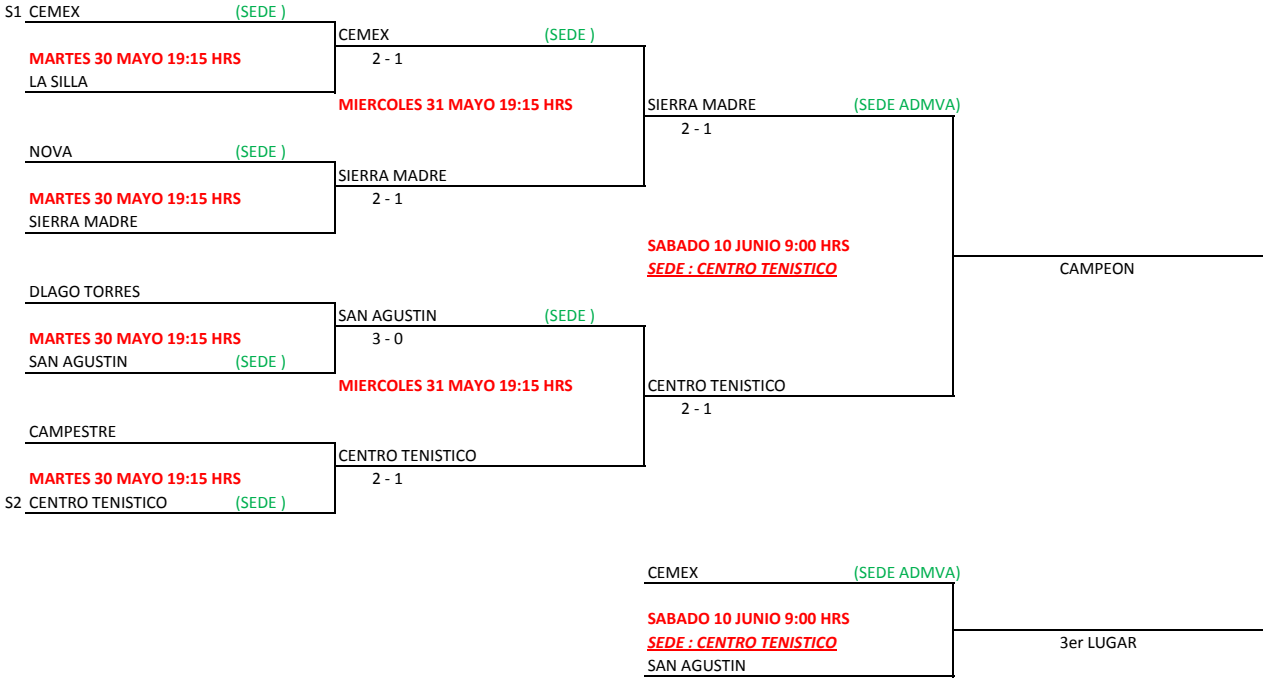

FINALES "A" VARONIL

FINALES "B" VARONIL

**FINALES "C" VARONIL**

**FINALES "D" VARONIL**

**FINALES "DI" VARONIL**

FINALES "A" FEMENIL

FINALES "B" FEMENIL

S1 ALPINO DOS SEDE

JUEVES 01 JUNIO 8:15 HRS

ALPINO

ALPINO (SEDE ADMVA)

2 - 1

LAGO TORRES

JUEVES 01 JUNIO 8:15 HRS

S2 CASINO VALLE SEDE

MARTES 06 JUNIO 8:15 HRS  
SEDE : CENTRO TENISTICO

LAGO TORRES

2 - 1

ALPINO DOS (SEDE ADMVA)

MARTES 06 JUNIO 8:15 HRS  
SEDE : CENTRO TENISTICO

CASINO VALLE

FINALES "C" FEMENIL

FINALES "D" FEMENIL

FINALES "DI" FEMENIL