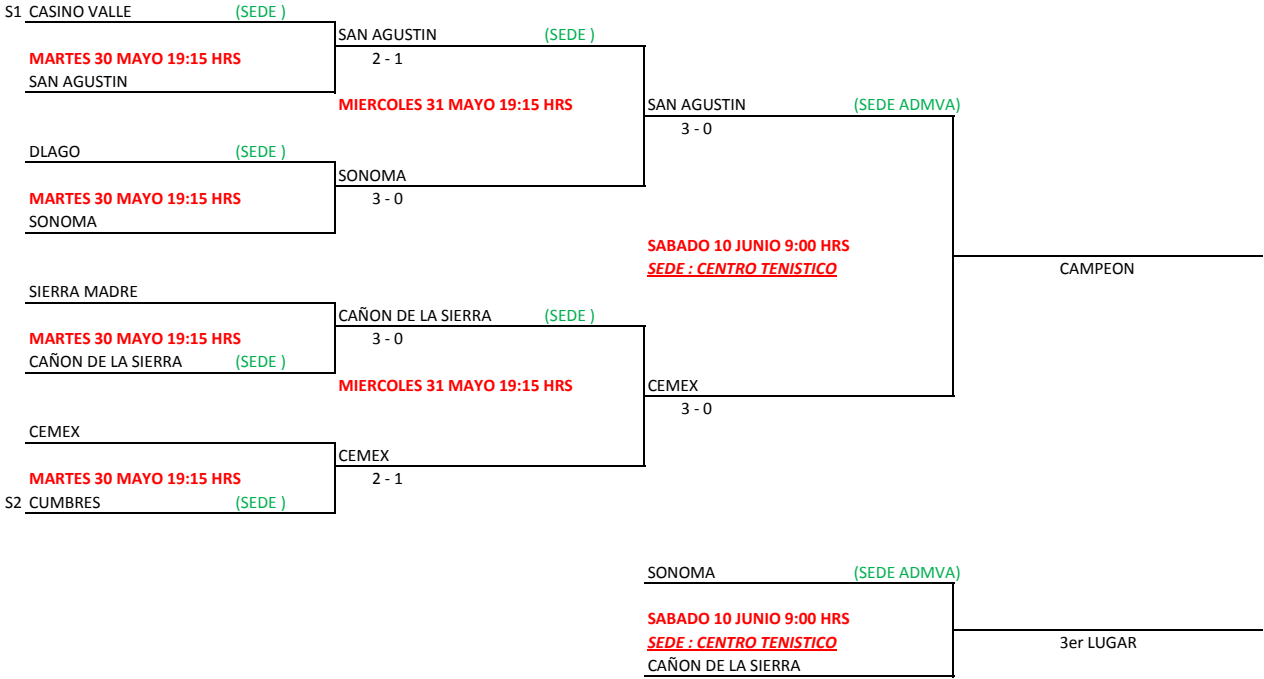

FINALES "A" VARONIL

FINALES "B" VARONIL

**FINALES "C" VARONIL**

**FINALES "D" VARONIL**

**FINALES "DI" VARONIL**

FINALES "A" FEMENIL

FINALES "B" FEMENIL

S1 ALPINO DOS SEDE

JUEVES 01 JUNIO 8:15 HRS

ALPINO

ALPINO (SEDE ADMVA)

2 - 1

LAGO TORRES

JUEVES 01 JUNIO 8:15 HRS

S2 CASINO VALLE SEDE

MARTES 06 JUNIO 8:15 HRS  
SEDE : CENTRO TENISTICO

LAGO TORRES

2 - 1

ALPINO DOS (SEDE ADMVA)

MARTES 06 JUNIO 8:15 HRS  
SEDE : CENTRO TENISTICO

CASINO VALLE

FINALES "C" FEMENIL

FINALES "D" FEMENIL

FINALES "DI" FEMENIL