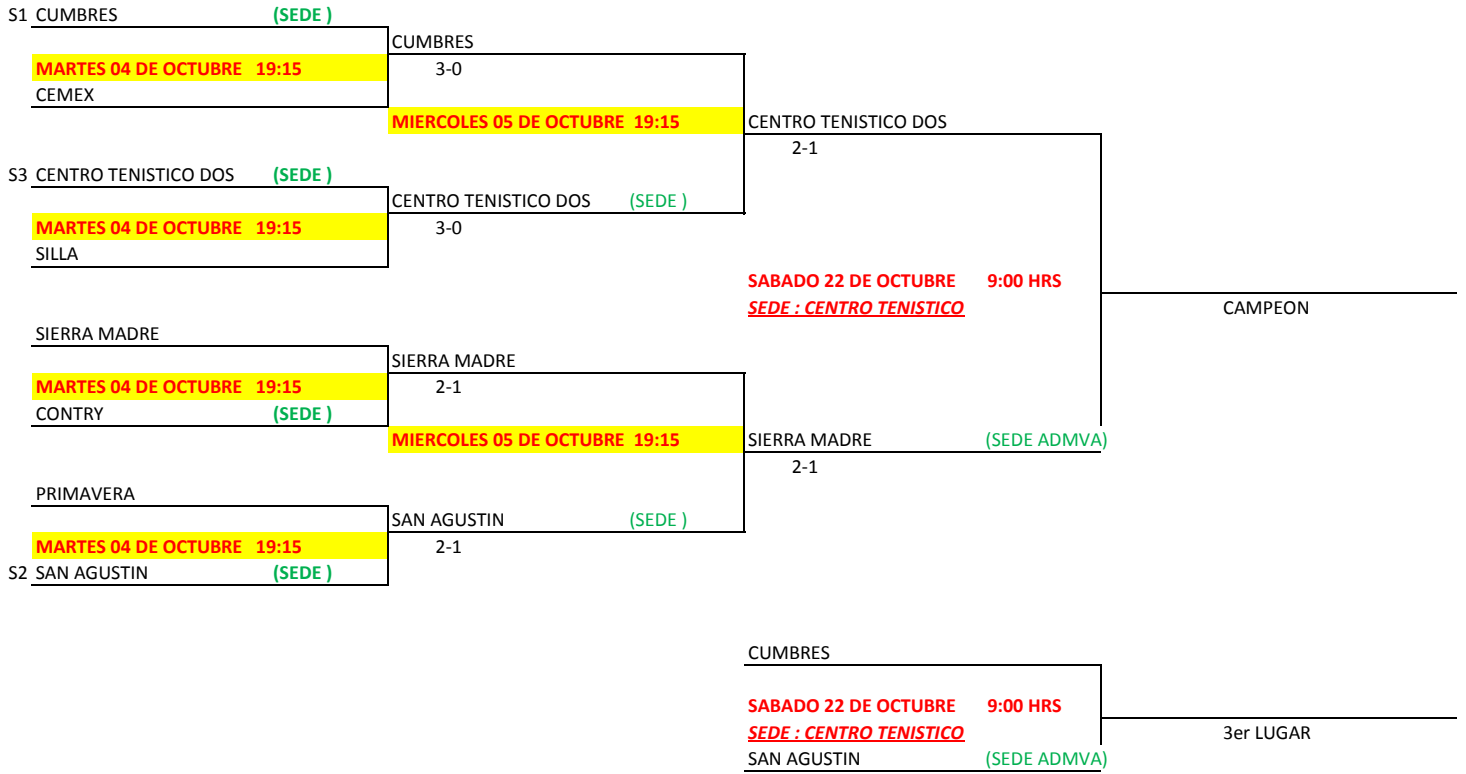

FINALES "C" VARONIL

FINALES "D" VARONIL

FINALES "DI" VARONIL

CUMBRES

(SEDE)

MARTES 04 DE OCTUBRE 19:15

SIERRA MADRE

CUMBRES

2-1

SABADO 22 DE OCTUBRE 9:00 HRS

SEDE : CENTRO TENISTICO

CAMPEON

CEMEX

MARTES 04 DE OCTUBRE 19:15

CASINO VALLE

(SEDE)

CEMEX

(SEDE ADMVA)

2-1

SIERRA MADRE

SABADO 22 DE OCTUBRE 9:00 HRS

SEDE : CENTRO TENISTICO

CASINO VALLE

(SEDE ADMVA)

3er LUGAR

FINALES "B" FEMENIL

CASINO VALLE (SEDE)

MARTES 04 DE OCTUBRE 8:15 HRS

COLINAS

CASINO VALLE

3-0

JUEVES 20 DE OCTUBRE 8:15 HRS.  
SEDE : CENTRO TENISTICO