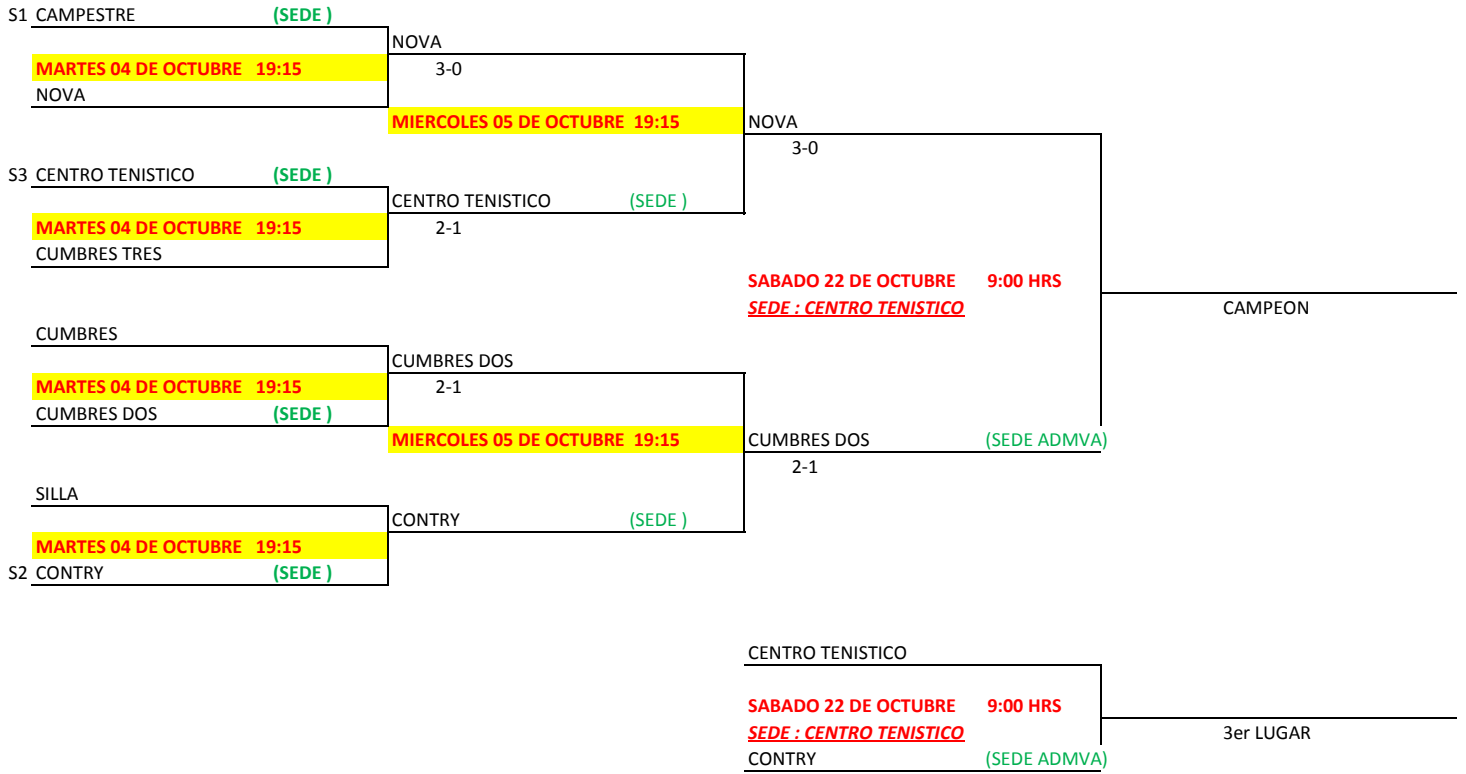

FINALES "C" VARONIL

FINALES "D" VARONIL

FINALES "DI" VARONIL

CUMBRES

(SEDE)

MARTES 04 DE OCTUBRE 19:15

SIERRA MADRE

CUMBRES

2-1

SABADO 22 DE OCTUBRE 9:00 HRS

SEDE : CENTRO TENISTICO

CAMPEON

CEMEX

MARTES 04 DE OCTUBRE 19:15

CASINO VALLE

(SEDE)

CEMEX

(SEDE ADMVA)

2-1

SIERRA MADRE

SABADO 22 DE OCTUBRE 9:00 HRS

SEDE : CENTRO TENISTICO

CASINO VALLE

(SEDE ADMVA)

3er LUGAR

FINALES "B" FEMENIL

CASINO VALLE (SEDE)

MARTES 04 DE OCTUBRE 8:15 HRS

COLINAS

CASINO VALLE

3-0

JUEVES 20 DE OCTUBRE 8:15 HRS.  
SEDE : CENTRO TENISTICO