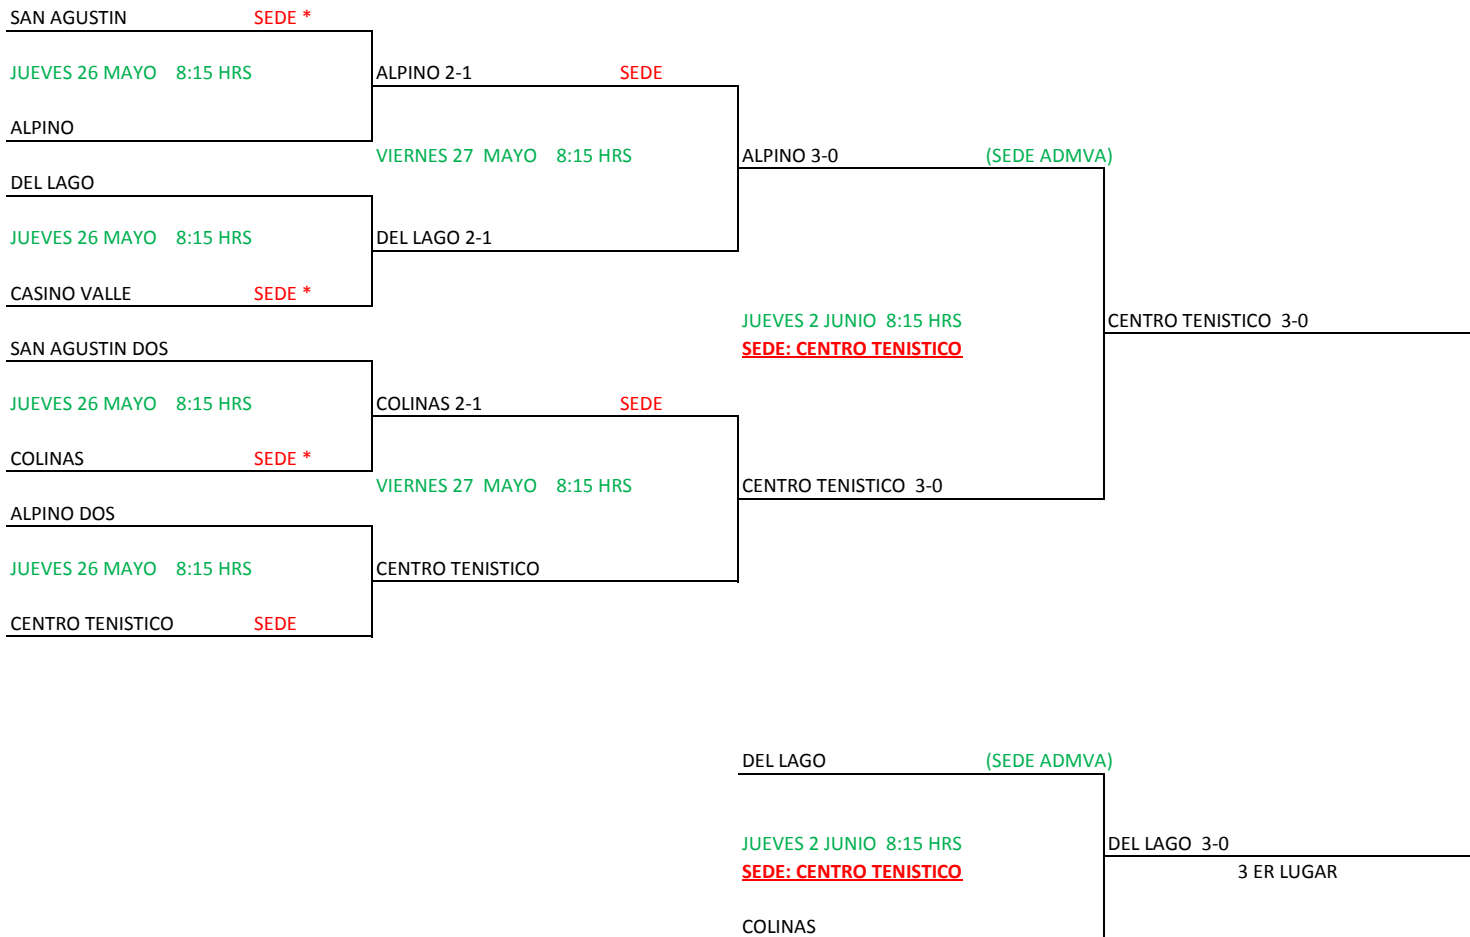

CENTRO TENISTICO

VIERNES 27 MAYO 8:15 HRS

COLINAS SEDE

SAN AGUSTIN 3-0 (SEDE ADMVA)

JUEVES 2 JUNIO 8:15 HRS

SEDE: CENTRO TENISTICO

COLINAS 2-1

COLINAS 3-0

DEL LAGO (SEDE ADMVA)

JUEVES 2 JUNIO 8:15 HRS

SEDE: CENTRO TENISTICO

CENTRO TENISTICO

CENTRO TENISTICO 3-0

3 ER LUGAR

FINALES "D" FEMENIL

FINALES "D I" FEMENIL

FINALES "A" VARONIL

TENNIS CENTER SEDE

DOMINGO 29 MAYO 9:00 HRS

CENTRO TENISTICO

SILLA

DOMINGO 29 MAYO 9:00 HRS

ALPINO DOS SEDE

TENNIS CENTER 3-0 (SEDE ADMVA)

SABADO 11 JUNIO 10:00 HRS

SEDE: CENTRO TENISTICO

ALPINO DOS 2-1

TENNIS CENTER 3-0

CENTRO TENISTICO (SEDE ADMVA)

SABADO 11 JUNIO 10:00 HRS

SEDE: CENTRO TENISTICO

SILLA