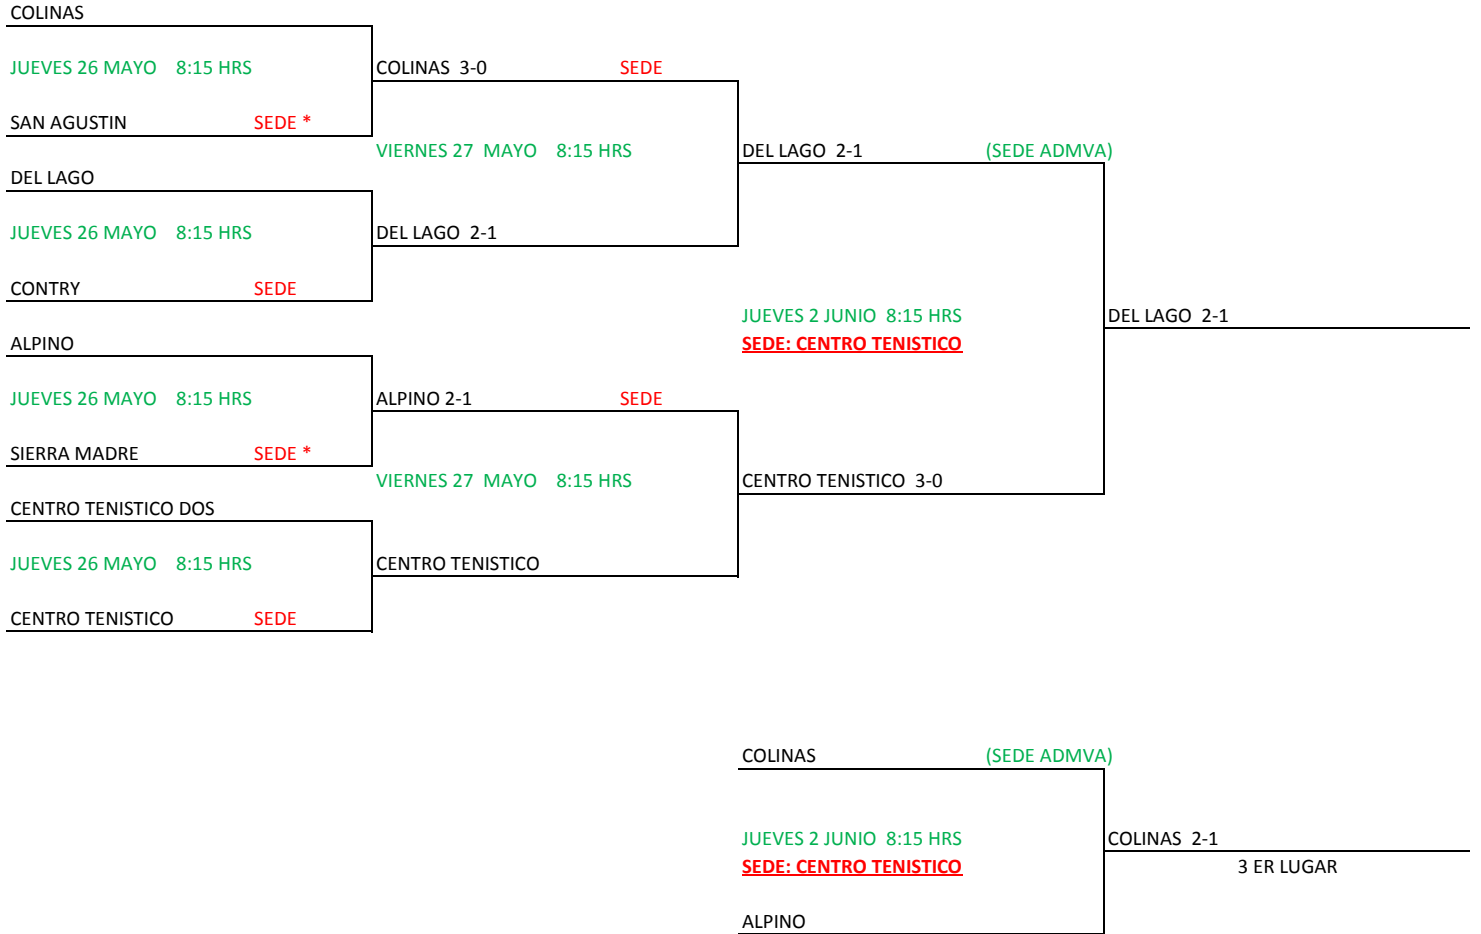

DEL LAGO (SEDE ADMVA)

JUEVES 2 JUNIO 8:15 HRS

SEDE: CENTRO TENISTICO

CENTRO TENISTICO

CENTRO TENISTICO 3-0

3 ER LUGAR

FINALES "D" FEMENIL

FINALES "D I" FEMENIL

FINALES "A" VARONIL

TENNIS CENTER SEDE

DOMINGO 29 MAYO 9:00 HRS

CENTRO TENISTICO

SILLA

DOMINGO 29 MAYO 9:00 HRS

ALPINO DOS SEDE

TENNIS CENTER 3-0 (SEDE ADMVA)