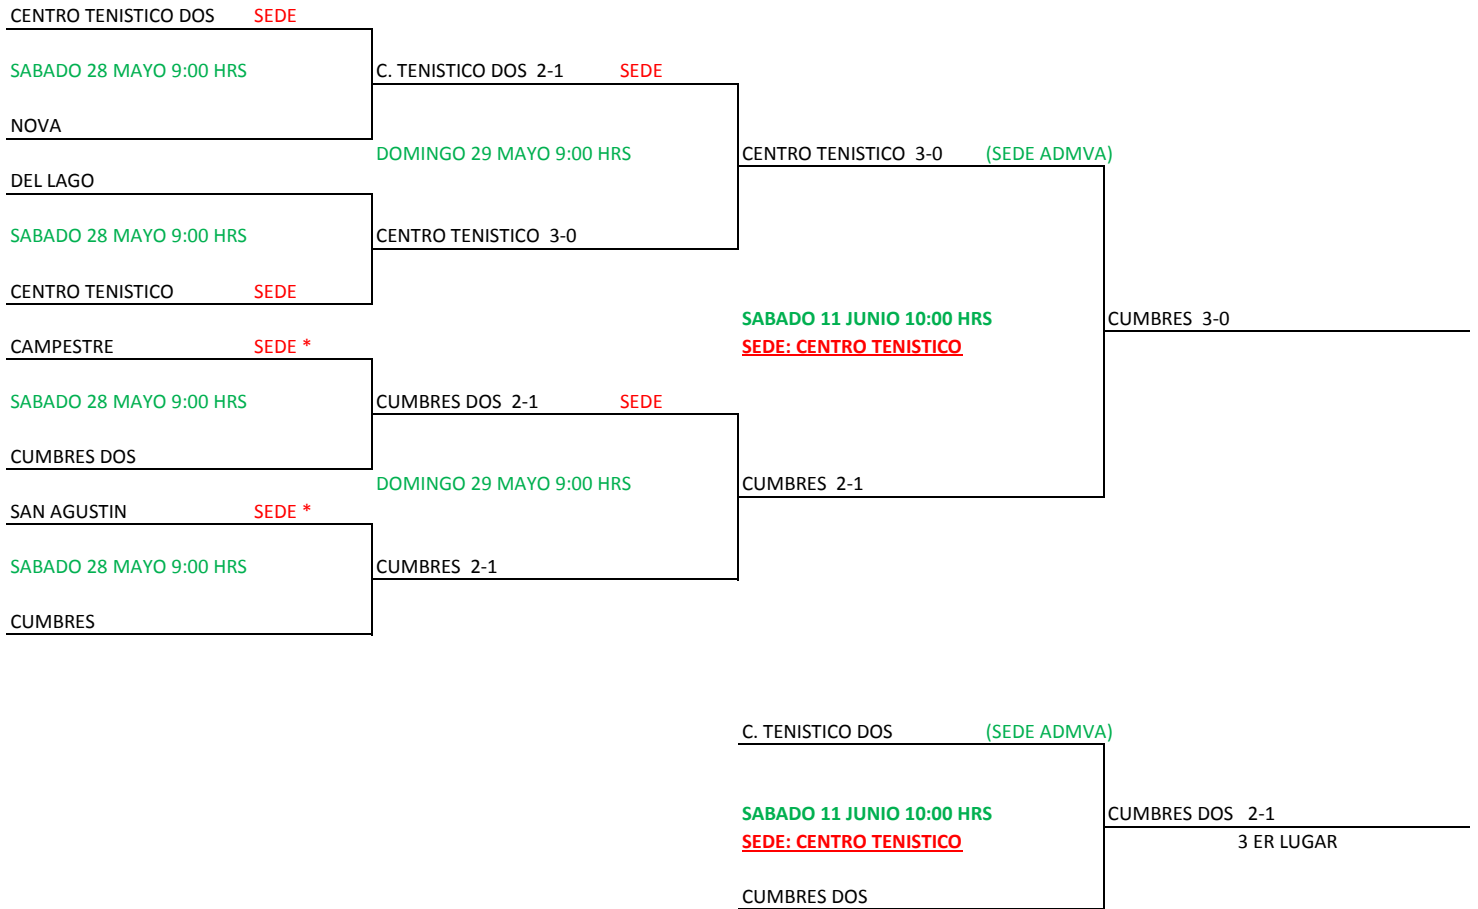

CENTRO TENISTICO 2-1

3 ER LUGAR

FINALES "B" VARONIL

NOVA SEDE

DOMINGO 29 MAYO 9:00 HRS

NOVA 3-0 (SEDE ADMVA)

CAMPESTRE

SABADO 11 JUNIO 10:00 HRS

NOVA 2-1

CUMBRES DOS

SEDE: CENTRO TENISTICO

DOMINGO 29 MAYO 9:00 HRS

CUMBRES 2-1

CUMBRES SEDE

CAMPESTRE (SEDE ADMVA)

SABADO 11 JUNIO 10:00 HRS

CAMPESTRE 2-1

SEDE: CENTRO TENISTICO

3 ER LUGAR

CUMBRES DOS

FINALES "C" VARONIL

FINALES "D" VARONIL

FINALES "DI" VARONIL