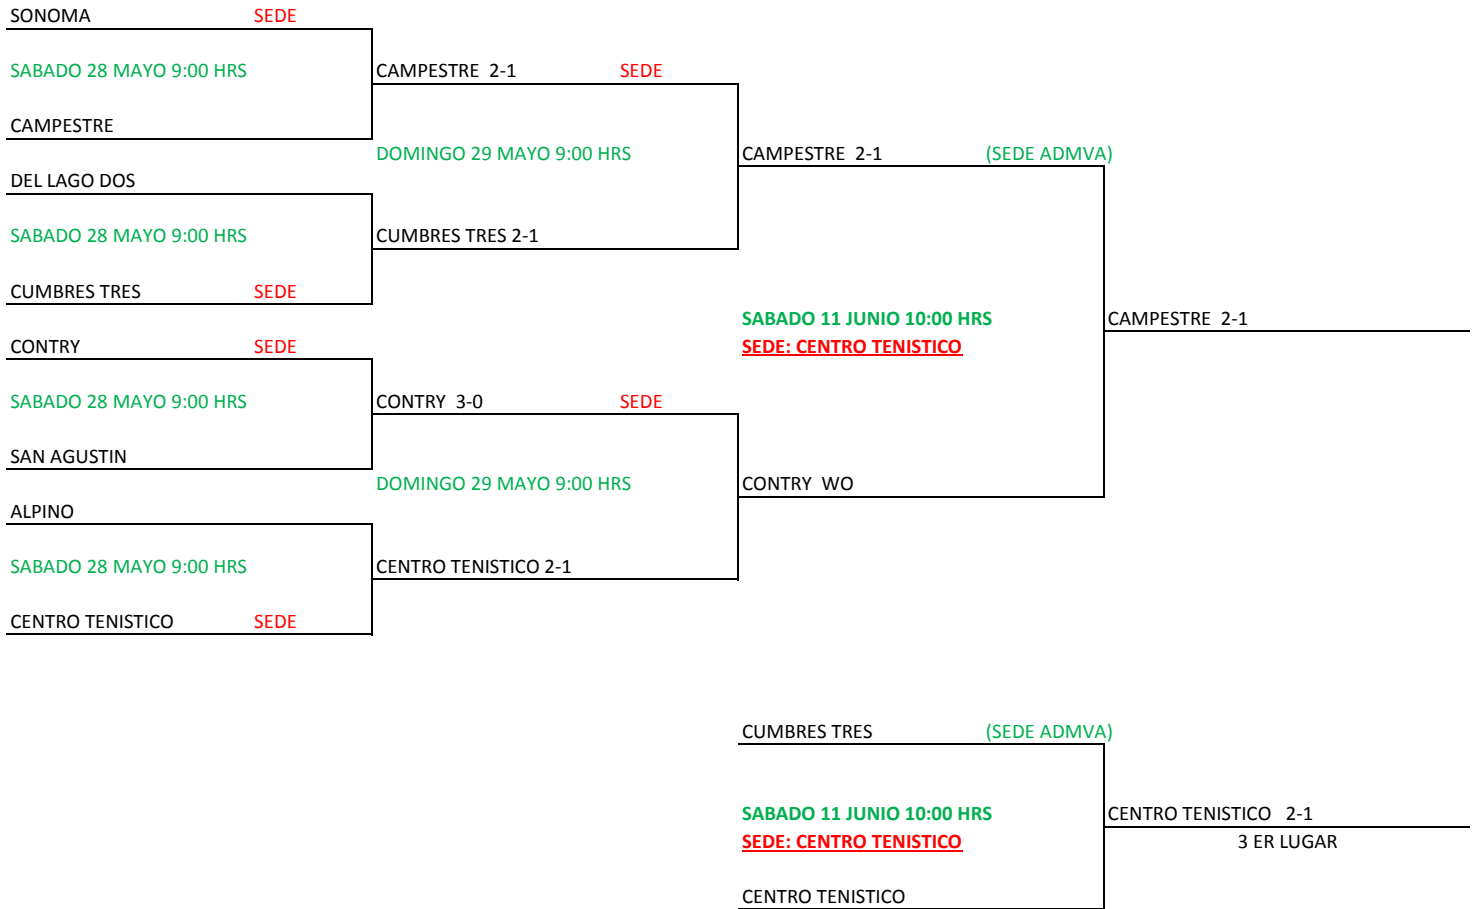

CENTRO TENISTICO 2-1

3 ER LUGAR

FINALES "B" VARONIL

NOVA SEDE

DOMINGO 29 MAYO 9:00 HRS

NOVA 3-0 (SEDE ADMVA)

CAMPESTRE

SABADO 11 JUNIO 10:00 HRS

NOVA 2-1

CUMBRES DOS

SEDE: CENTRO TENISTICO

DOMINGO 29 MAYO 9:00 HRS

CUMBRES 2-1

CUMBRES SEDE

CAMPESTRE (SEDE ADMVA)

SABADO 11 JUNIO 10:00 HRS

CAMPESTRE 2-1

SEDE: CENTRO TENISTICO

3 ER LUGAR

CUMBRES DOS

FINALES "C" VARONIL

FINALES "D" VARONIL

FINALES "DI" VARONIL